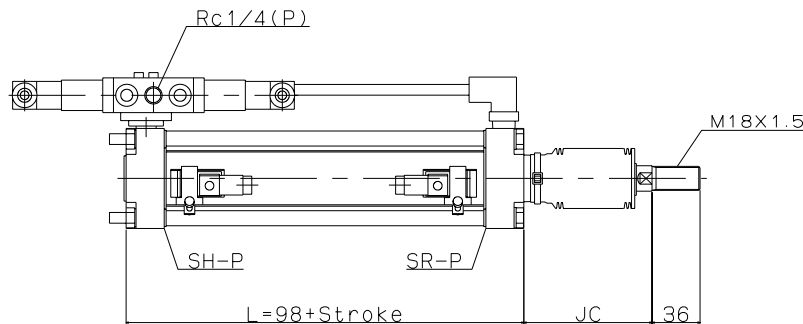

Stroke	L
100	198
150	248
200	298
250	348
300	398
400	498
500	598
600	698

Stroke	JC
0~50	60
51~100	68
101~150	82
151~200	96
201~300	124
301~400	151
401~500	179
501~600	207

JIS Symbol

SOL.a / P / SOL.b
S1 S2

Model: MS6810-A-N-63X200-HD
 Maker: KONAN
 File Name: MS681-A-N-63-HD