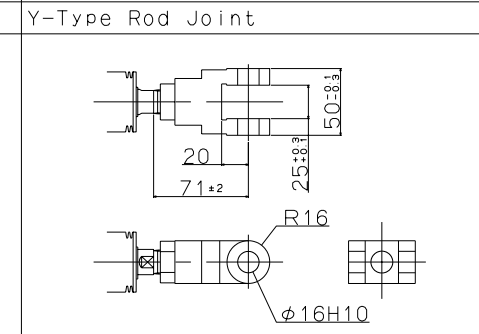

Stroke	L
100	198
150	248
200	298
250	348
300	398
400	498
500	598
600	698

Stroke	JC
0~50	60
51~100	68
101~150	82
151~200	96
201~300	124
301~400	151
401~500	179
501~600	207

JIS Symbol

SOL.a / P / SOL.b
S1 S2

Model: MS6810-A-N-63X200-HD
 Maker: KONAN
 File Name: MS681-A-N-63-HD