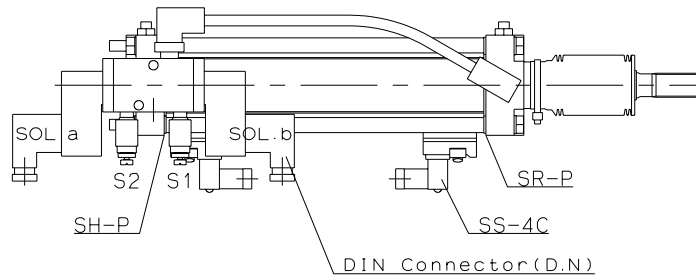

Stroke	L
100	198
150	248
200	298
250	348
300	398
400	498
500	598
600	698

Stroke	JC
0~50	60
51~100	68
101~150	82
151~200	96
201~300	124
301~400	151
401~500	179
501~600	207

JIS Symbol

SOL.a / P / SOL.b
S1 S2

Model: MS6810-A-N-63X200-HD
 Maker: KONAN
 File Name: MS681-A-N-63-HD