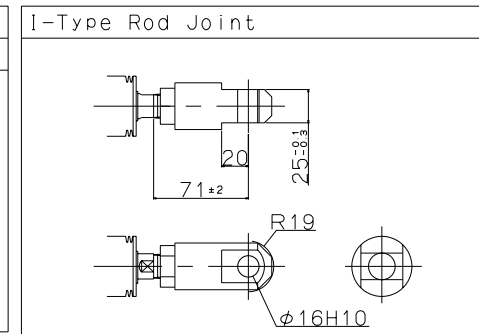

Stroke	L
100	198
150	248
200	298
250	348
300	398
400	498
500	598
600	698

Stroke	JC
0~50	60
51~100	68
101~150	82
151~200	96
201~300	124
301~400	151
401~500	179
501~600	207

JIS Symbol

SOL.a / P / SOL.b
S1 S2

Model: MS6810-A-N-63X200-HD
 Maker: KONAN
 File Name: MS681-A-N-63-HD