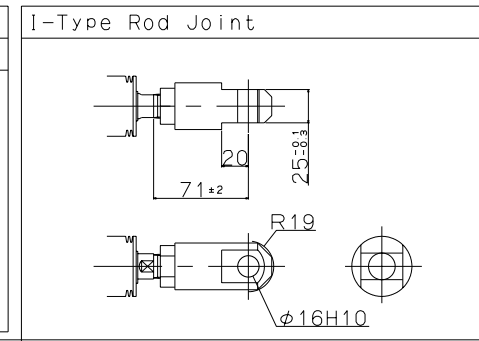

Stroke	L
100	198
150	248
200	298
250	348
300	398
400	498
500	598
600	698

Stroke	JC
0~50	60
51~100	68
101~150	82
151~200	96
201~300	124
301~400	151
401~500	179
501~600	207

JIS Symbol

Model : MS6810-A-N-63X200-HS
 Maker : KONAN
 File Name : MS681-A-N-63-HS