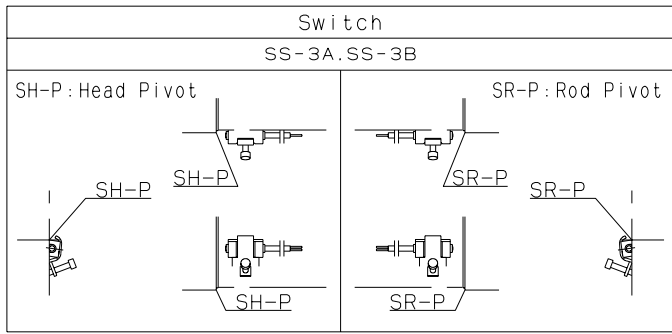

Stroke	L
100	198
150	248
200	298
250	348
300	398
400	498
500	598
600	698

Stroke	JC
0~50	60
51~100	68
101~150	82
151~200	96
201~300	124
301~400	151
401~500	179
501~600	207

JIS Symbol

Model : MS6810-A-N-63X200-HS
 Maker : KONAN
 File Name : MS681-A-N-63-HS