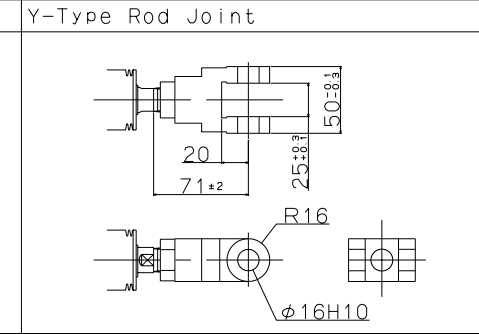

Stroke	L
100	198
150	248
200	298
250	348
300	398
400	498
500	598
600	698

Stroke	JC
0~50	60
51~100	68
101~150	82
151~200	96
201~300	124
301~400	151
401~500	179
501~600	207

JIS Symbol

Model : MS6810-A-N-63X200-HS
 Maker : KONAN
 File Name : MS681-A-N-63-HS