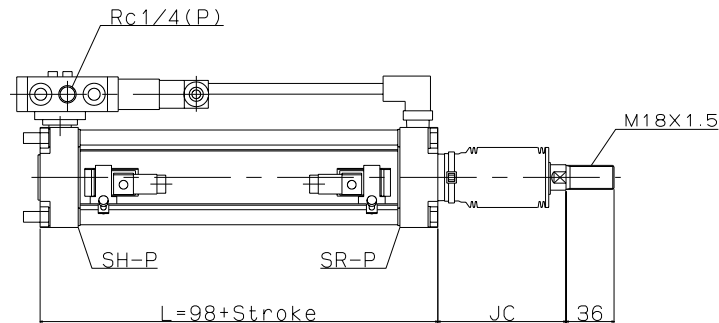

Stroke	L
100	198
150	248
200	298
250	348
300	398
400	498
500	598
600	698

Stroke	JC
0~50	60
51~100	68
101~150	82
151~200	96
201~300	124
301~400	151
401~500	179
501~600	207

JIS Symbol

Model : MS6810-A-N-63X200-HS
 Maker : KONAN
 File Name : MS681-A-N-63-HS