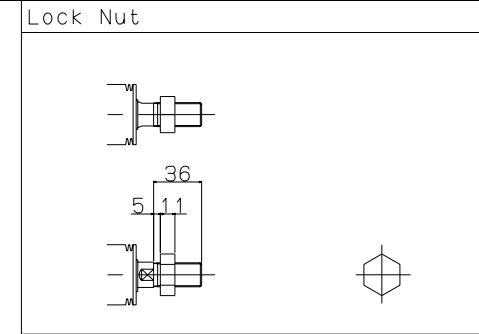

Stroke	L
100	198
150	248
200	298
250	348
300	398
400	498
500	598
600	698

Stroke	JC
0~50	60
51~100	68
101~150	82
151~200	96
201~300	124
301~400	151
401~500	179
501~600	207

JIS Symbol

Model : MS6810-A-N-63X200-HS
 Maker : KONAN
 File Name : MS681-A-N-63-HS