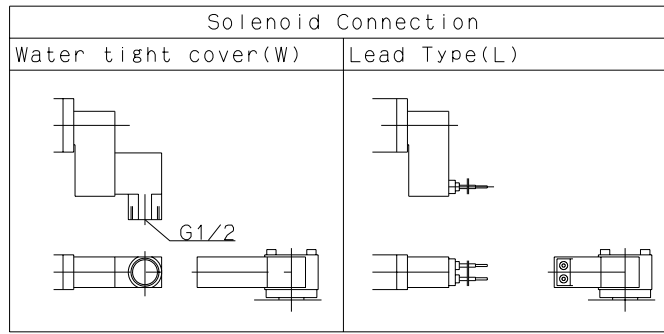

Stroke	L
100	198
150	248
200	298
250	348
300	398
400	498
500	598
600	698

Stroke	JC
0~50	60
51~100	68
101~150	82
151~200	96
201~300	124
301~400	151
401~500	179
501~600	207

JIS Symbol

Model : MS6810-A-N-63X200-HS
 Maker : KONAN
 File Name : MS681-A-N-63-HS