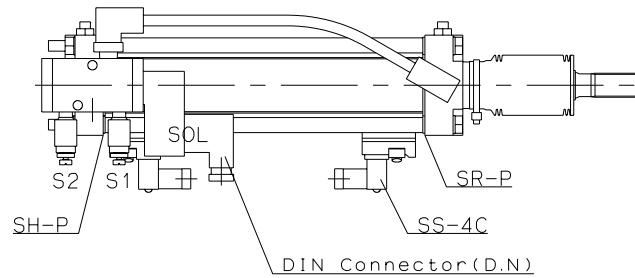

Stroke	L
100	198
150	248
200	298
250	348
300	398
400	498
500	598
600	698

Stroke	JC
0~50	60
51~100	68
101~150	82
151~200	96
201~300	124
301~400	151
401~500	179
501~600	207

JIS Symbol

Model : MS6810-A-N-63X200-HS
 Maker : KONAN
 File Name : MS681-A-N-63-HS