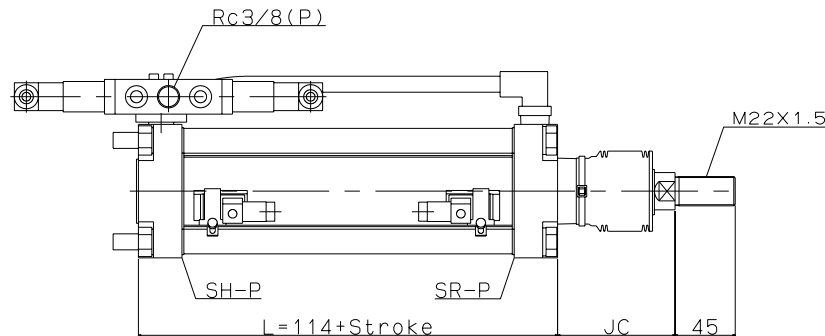

Stroke	L
100	214
150	264
200	314
250	364
300	414
400	514
500	614
600	714
700	814
800	914

Stroke	JC
0~50	70
51~100	70
101~150	78
151~200	88
201~300	109
301~400	130
401~500	151
501~600	172
601~700	193
701~800	214

JIS Symbol

Model: MS6810-A-N-80X200-HD
 Maker: KONAN
 File Name: MS681-A-N-80-HD