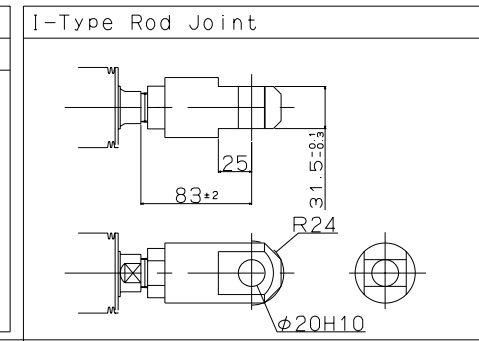

Stroke	L
100	214
150	264
200	314
250	364
300	414
400	514
500	614
600	714
700	814
800	914

Stroke	JC
0~50	70
51~100	70
101~150	78
151~200	88
201~300	109
301~400	130
401~500	151
501~600	172
601~700	193
701~800	214

JIS Symbol

Model: MS6810-A-N-80X200-HD
 Maker: KONAN
 File Name: MS681-A-N-80-HD