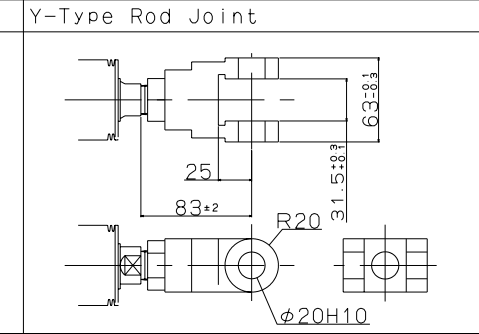

Stroke	L
100	214
150	264
200	314
250	364
300	414
400	514
500	614
600	714
700	814
800	914

Stroke	JC
0~50	70
51~100	70
101~150	78
151~200	88
201~300	109
301~400	130
401~500	151
501~600	172
601~700	193
701~800	214

JIS Symbol

Model: MS6810-A-N-80X200-HD
 Maker: KONAN
 File Name: MS681-A-N-80-HD