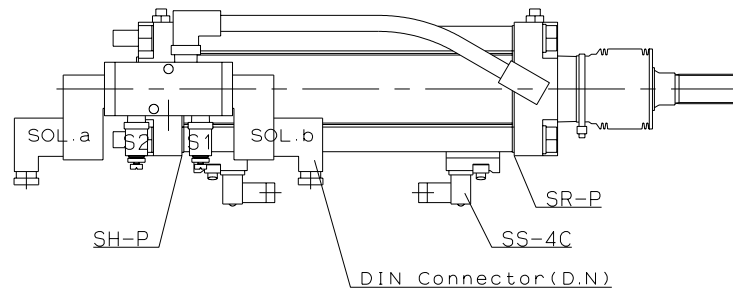

Stroke	L
100	214
150	264
200	314
250	364
300	414
400	514
500	614
600	714
700	814
800	914

Stroke	JC
0~50	70
51~100	70
101~150	78
151~200	88
201~300	109
301~400	130
401~500	151
501~600	172
601~700	193
701~800	214

JIS Symbol

Model: MS6810-A-N-80X200-HD
 Maker: KONAN
 File Name: MS681-A-N-80-HD