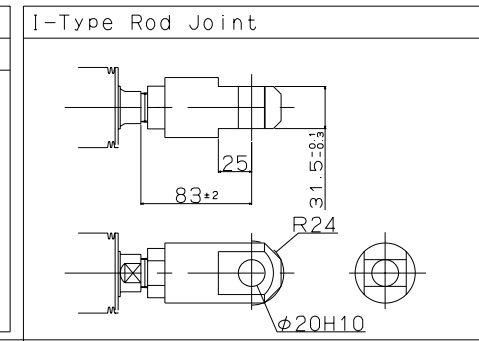

Stroke	L
100	214
150	264
200	314
250	364
300	414
400	514
500	614
600	714
700	814
800	914

Stroke	JC
0~50	70
51~100	70
101~150	78
151~200	88
201~300	109
301~400	130
401~500	151
501~600	172
601~700	193
701~800	214

JIS Symbol

Model: MS6810-A-N-80X200-HS
 Maker: KONAN
 File Name: MS681-A-N-80-HS