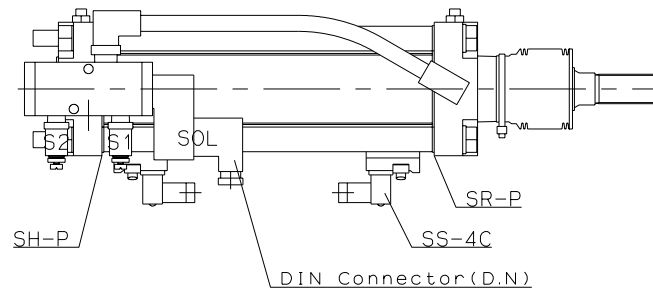

Stroke	L
100	214
150	264
200	314
250	364
300	414
400	514
500	614
600	714
700	814
800	914

Stroke	JC
0~50	70
51~100	70
101~150	78
151~200	88
201~300	109
301~400	130
401~500	151
501~600	172
601~700	193
701~800	214

JIS Symbol

Model: MS6810-A-N-80X200-HS
 Maker: KONAN
 File Name: MS681-A-N-80-HS