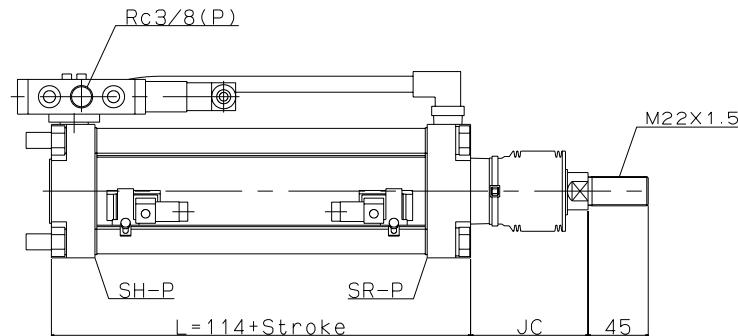

Stroke	L
100	214
150	264
200	314
250	364
300	414
400	514
500	614
600	714
700	814
800	914

Stroke	JC
0~50	70
51~100	70
101~150	78
151~200	88
201~300	109
301~400	130
401~500	151
501~600	172
601~700	193
701~800	214

JIS Symbol

Model: MS6810-A-N-80X200-HS
 Maker: KONAN
 File Name: MS681-A-N-80-HS