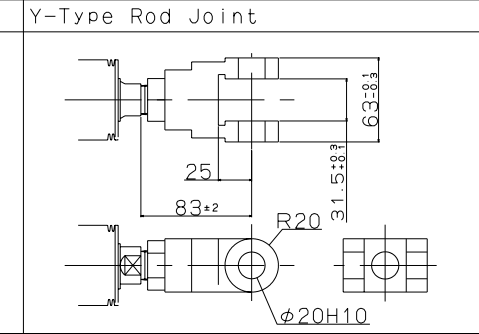

Stroke	L
100	214
150	264
200	314
250	364
300	414
400	514
500	614
600	714
700	814
800	914

Stroke	JC
0~50	70
51~100	70
101~150	78
151~200	88
201~300	109
301~400	130
401~500	151
501~600	172
601~700	193
701~800	214

JIS Symbol

Model: MS6810-A-N-80X200-HS
 Maker: KONAN
 File Name: MS681-A-N-80-HS