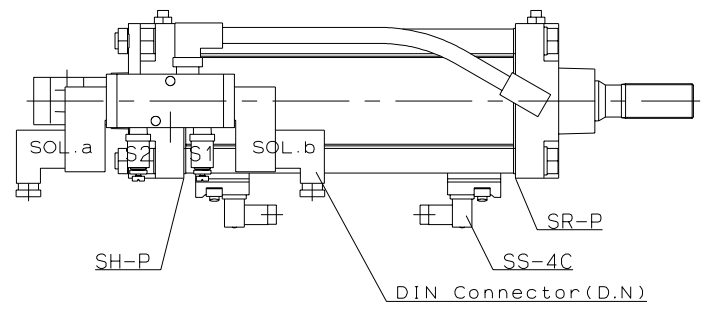

Stroke	L
100	214
150	264
200	314
250	364
300	414
400	514
500	614
600	714
700	814
800	914

JIS Symbol

SOL.a SOL.b
S1 S2

Model: MS6810-N-CA-100X200-HD
Maker: KONAN
File Name: MS681-N-CA-100-HD