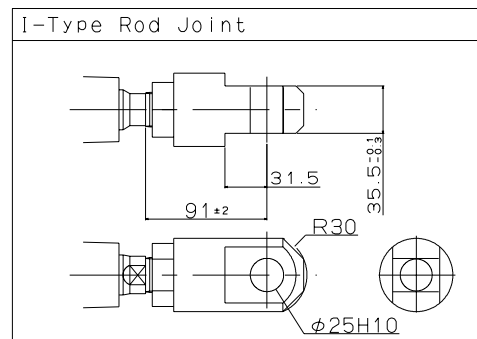

Stroke	L
100	214
150	264
200	314
250	364
300	414
400	514
500	614
600	714
700	814
800	914

JIS Symbol

SOL.a SOL.b
S1 S2

Model: MS6810-N-CA-100X200-HD
Maker: KONAN
File Name: MS681-N-CA-100-HD