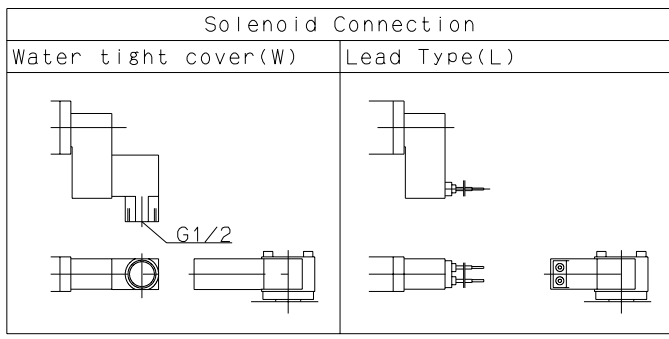

Stroke	L
100	214
150	264
200	314
250	364
300	414
400	514
500	614
600	714
700	814
800	914

JIS Symbol

SOL.a SOL.b
S1 S2

Model: MS6810-N-CA-100X200-HD
Maker: KONAN
File Name: MS681-N-CA-100-HD