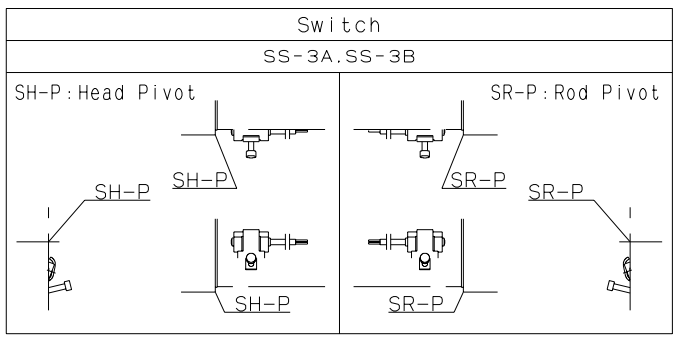

Stroke	L
100	214
150	264
200	314
250	364
300	414
400	514
500	614
600	714
700	814
800	914

JIS Symbol

SOL.a SOL.b
S1 S2

Model: MS6810-N-CA-100X200-HD
Maker: KONAN
File Name: MS681-N-CA-100-HD