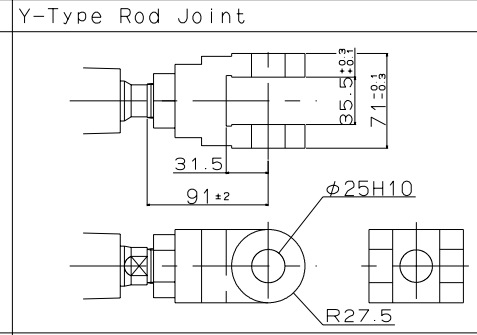

Stroke	L
100	214
150	264
200	314
250	364
300	414
400	514
500	614
600	714
700	814
800	914

JIS Symbol

SOL.a SOL.b
S1 S2

Model: MS6810-N-CA-100X200-HD
Maker: KONAN
File Name: MS681-N-CA-100-HD