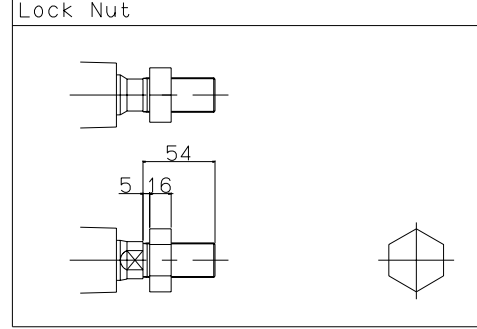

Stroke	L
100	214
150	264
200	314
250	364
300	414
400	514
500	614
600	714
700	814
800	914

JIS Symbol

SOL.a SOL.b
S1 S2

Model: MS6810-N-CA-100X200-HD
Maker: KONAN
File Name: MS681-N-CA-100-HD