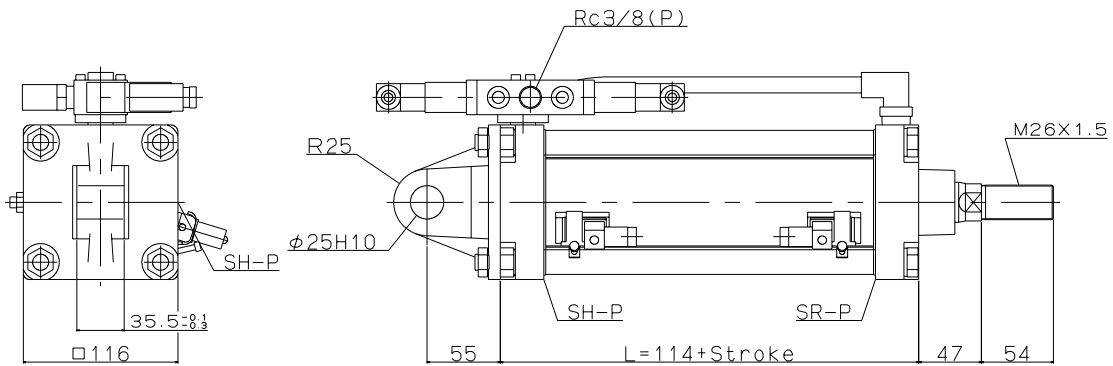

Stroke	L
100	214
150	264
200	314
250	364
300	414
400	514
500	614
600	714
700	814
800	914

JIS Symbol

SOL.a SOL.b
S1 S2

Model: MS6810-N-CA-100X200-HD
Maker: KONAN
File Name: MS681-N-CA-100-HD