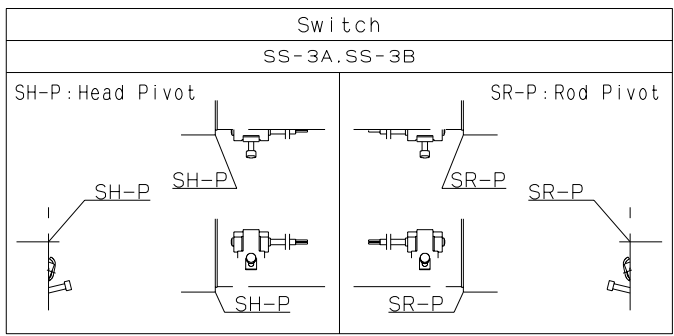

Stroke	L
100	214
150	264
200	314
250	364
300	414
400	514
500	614
600	714
700	814
800	914

JIS Symbol

Model: MS6810-N-CA-100X200-HS
 Maker: KONAN
 File Name: MS681-N-CA-100-HS