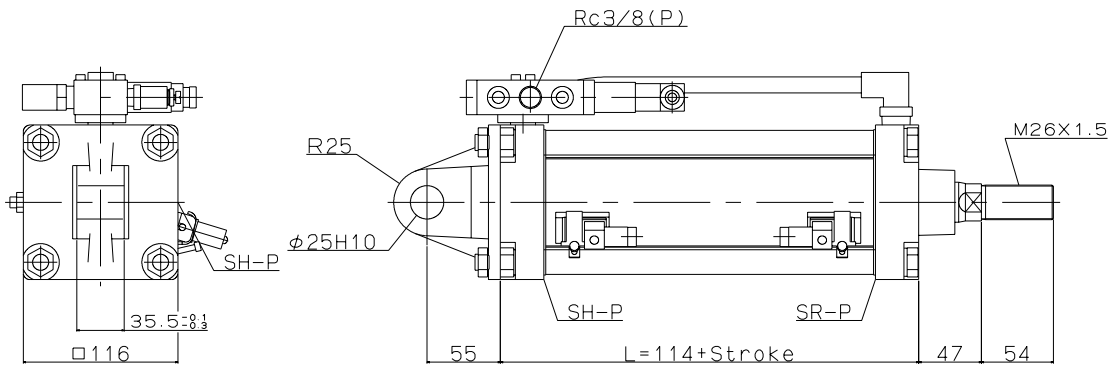

Stroke	L
100	214
150	264
200	314
250	364
300	414
400	514
500	614
600	714
700	814
800	914

JIS Symbol

Model: MS6810-N-CA-100X200-HS
 Maker: KONAN
 File Name: MS681-N-CA-100-HS