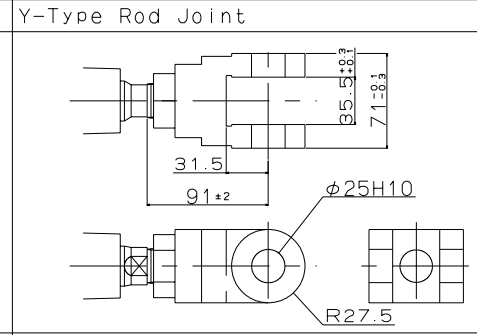

Stroke	L
100	214
150	264
200	314
250	364
300	414
400	514
500	614
600	714
700	814
800	914

JIS Symbol

Model: MS6810-N-CA-100X200-HS
 Maker: KONAN
 File Name: MS681-N-CA-100-HS