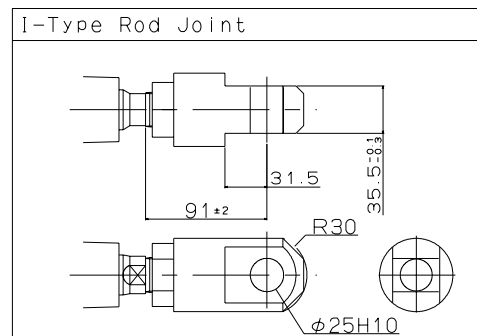

Stroke	L
100	214
150	264
200	314
250	364
300	414
400	514
500	614
600	714
700	814
800	914

JIS Symbol

Model: MS6810-N-CA-100X200-HS
 Maker: KONAN
 File Name: MS681-N-CA-100-HS