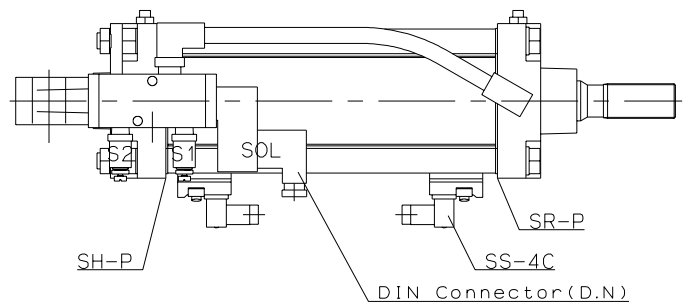

Stroke	L
100	214
150	264
200	314
250	364
300	414
400	514
500	614
600	714
700	814
800	914

JIS Symbol

Model: MS6810-N-CA-100X200-HS
 Maker: KONAN
 File Name: MS681-N-CA-100-HS