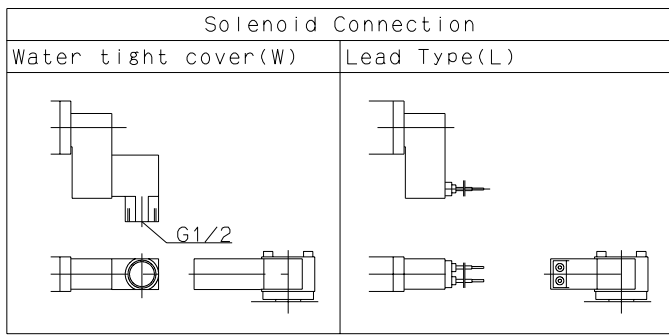

Stroke	L
100	214
150	264
200	314
250	364
300	414
400	514
500	614
600	714
700	814
800	914

JIS Symbol

Model: MS6810-N-CA-100X200-HS
 Maker: KONAN
 File Name: MS681-N-CA-100-HS