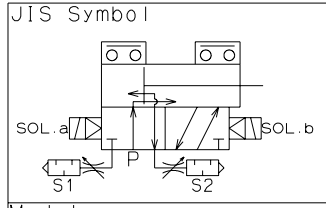

Stroke	L
100	186
150	236
200	286
250	336
300	386
400	486
500	586
600	686

Model: MS6810-N-CA-40X200-HD  
 Maker: KONAN  
 File Name: MS681-N-CA-40-HD