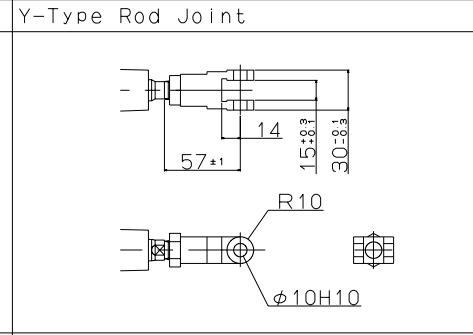

Stroke	L
100	186
150	236
200	286
250	336
300	386
400	486
500	586
600	686

Model: MS6810-N-CA-40X200-HD  
 Maker: KONAN  
 File Name: MS681-N-CA-40-HD