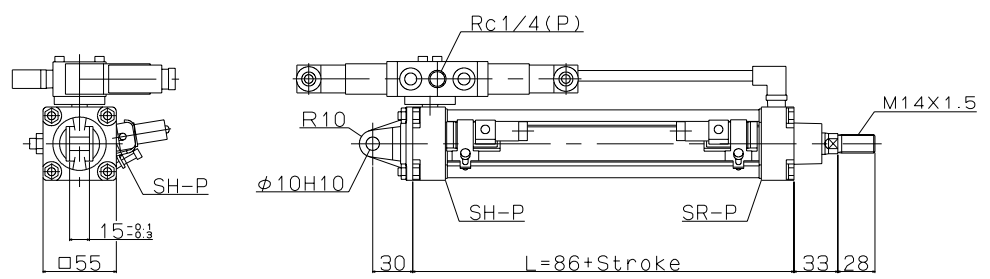

Stroke	L
100	186
150	236
200	286
250	336
300	386
400	486
500	586
600	686

Model: MS6810-N-CA-40X200-HD  
 Maker: KONAN  
 File Name: MS681-N-CA-40-HD