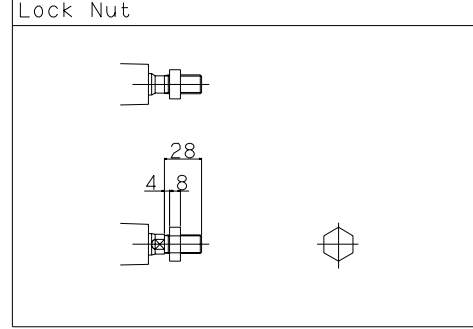

Stroke	L
100	186
150	236
200	286
250	336
300	386
400	486
500	586
600	686

Model: MS6810-N-CA-40X200-HD  
 Maker: KONAN  
 File Name: MS681-N-CA-40-HD