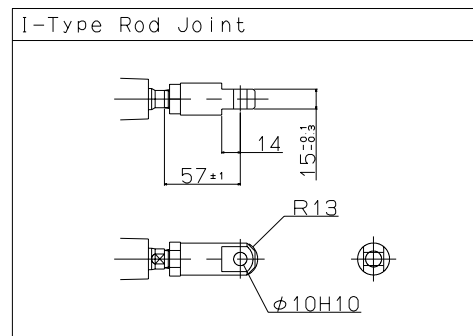

Stroke	L
100	186
150	236
200	286
250	336
300	386
400	486
500	586
600	686

Model: MS6810-N-CA-40X200-HD  
 Maker: KONAN  
 File Name: MS681-N-CA-40-HD