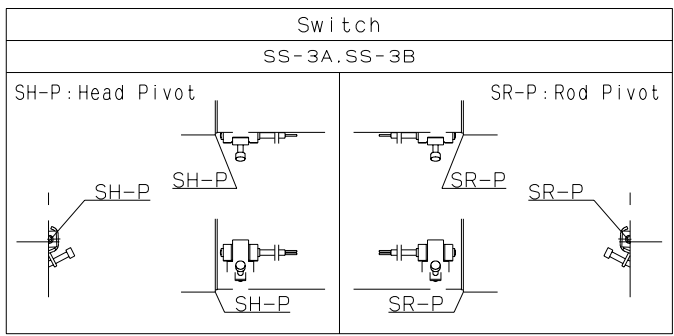

Stroke	L
100	186
150	236
200	286
250	336
300	386
400	486
500	586
600	686

Model: MS6810-N-CA-40X200-HD  
 Maker: KONAN  
 File Name: MS681-N-CA-40-HD