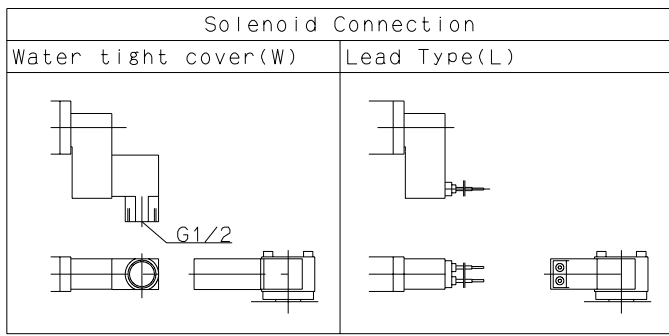

Stroke	L
100	186
150	236
200	286
250	336
300	386
400	486
500	586
600	686

Model: MS6810-N-CA-40X200-HD  
 Maker: KONAN  
 File Name: MS681-N-CA-40-HD