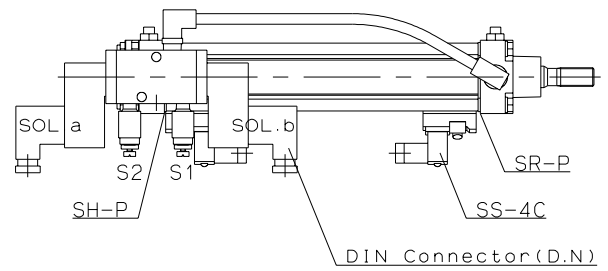

Stroke	L
100	186
150	236
200	286
250	336
300	386
400	486
500	586
600	686

Model: MS6810-N-CA-40X200-HD  
 Maker: KONAN  
 File Name: MS681-N-CA-40-HD