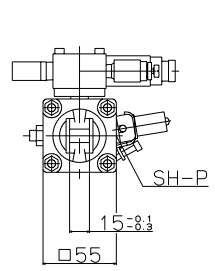

Stroke	L
100	186
150	236
200	286
250	336
300	386
400	486
500	586
600	686

Model: MS6810-N-CA-40X200-HS
 Maker: KONAN
 File Name: MS681-N-CA-40-HS