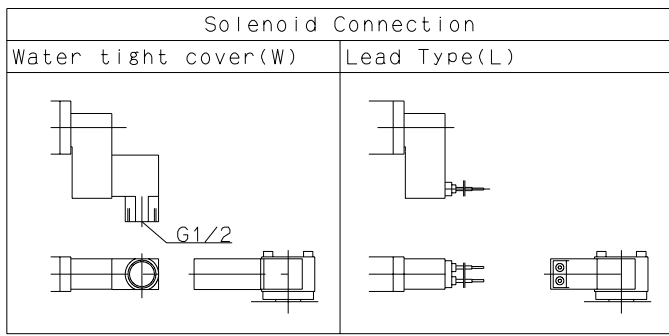

Stroke	L
100	186
150	236
200	286
250	336
300	386
400	486
500	586
600	686

Model: MS6810-N-CA-40X200-HS
 Maker: KONAN
 File Name: MS681-N-CA-40-HS