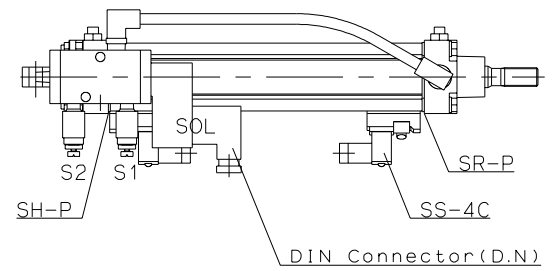

Stroke	L
100	186
150	236
200	286
250	336
300	386
400	486
500	586
600	686

Model: MS6810-N-CA-40X200-HS
 Maker: KONAN
 File Name: MS681-N-CA-40-HS