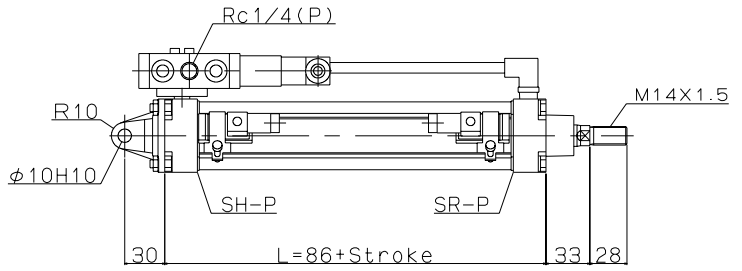

Stroke	L
100	186
150	236
200	286
250	336
300	386
400	486
500	586
600	686

Model: MS6810-N-CA-40X200-HS
 Maker: KONAN
 File Name: MS681-N-CA-40-HS