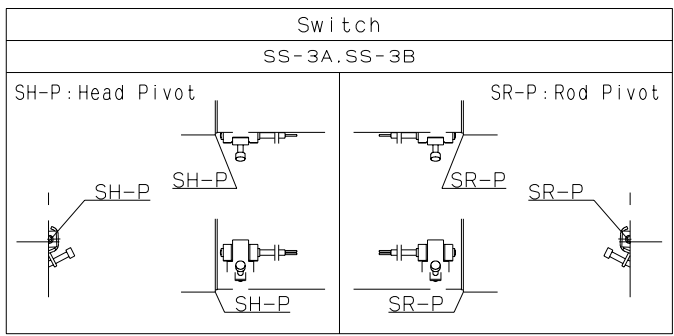

Stroke	L
100	186
150	236
200	286
250	336
300	386
400	486
500	586
600	686

Model: MS6810-N-CA-40X200-HS
 Maker: KONAN
 File Name: MS681-N-CA-40-HS