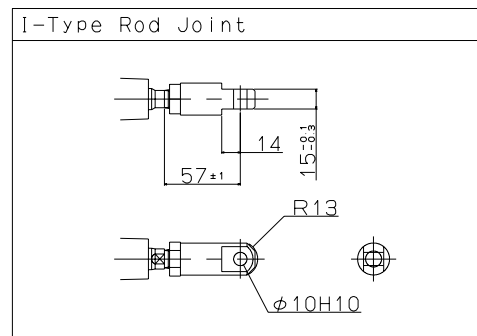

Stroke	L
100	186
150	236
200	286
250	336
300	386
400	486
500	586
600	686

Model: MS6810-N-CA-40X200-HS
 Maker: KONAN
 File Name: MS681-N-CA-40-HS