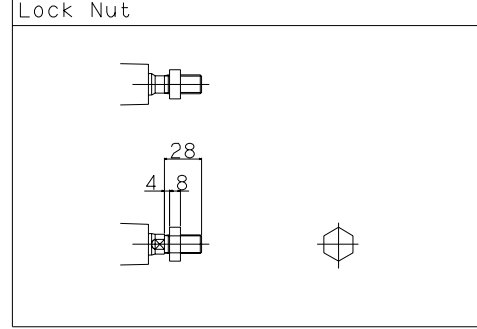

Stroke	L
100	186
150	236
200	286
250	336
300	386
400	486
500	586
600	686

Model: MS6810-N-CA-40X200-HS
 Maker: KONAN
 File Name: MS681-N-CA-40-HS