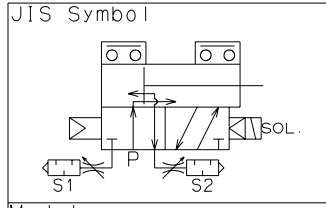

Stroke	L
100	186
150	236
200	286
250	336
300	386
400	486
500	586
600	686

Model: MS6810-N-CA-40X200-HS
 Maker: KONAN
 File Name: MS681-N-CA-40-HS