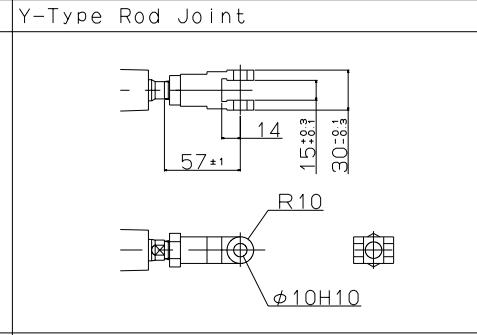

Stroke	L
100	186
150	236
200	286
250	336
300	386
400	486
500	586
600	686

Model: MS6810-N-CA-40X200-HS
 Maker: KONAN
 File Name: MS681-N-CA-40-HS