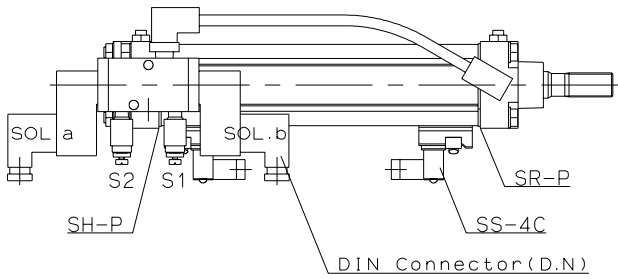

Stroke	L
100	198
150	248
200	298
250	348
300	398
400	498
500	598
600	698

Model: MS6810-N-CA-50X200-HD
 Maker: KONAN
 File Name: MS681-N-CA-50-HD