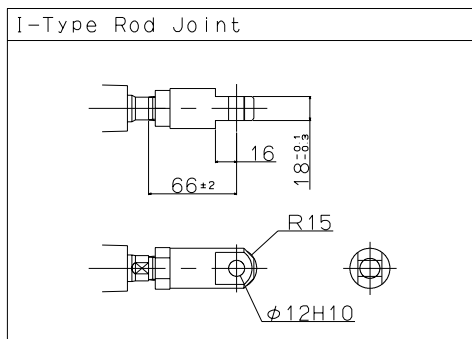

Stroke	L
100	198
150	248
200	298
250	348
300	398
400	498
500	598
600	698

Model: MS6810-N-CA-50X200-HD
 Maker: KONAN
 File Name: MS681-N-CA-50-HD