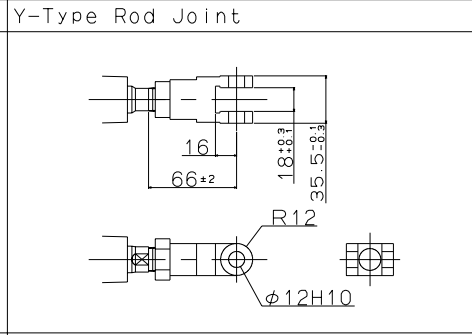

Stroke	L
100	198
150	248
200	298
250	348
300	398
400	498
500	598
600	698

Model: MS6810-N-CA-50X200-HD
 Maker: KONAN
 File Name: MS681-N-CA-50-HD