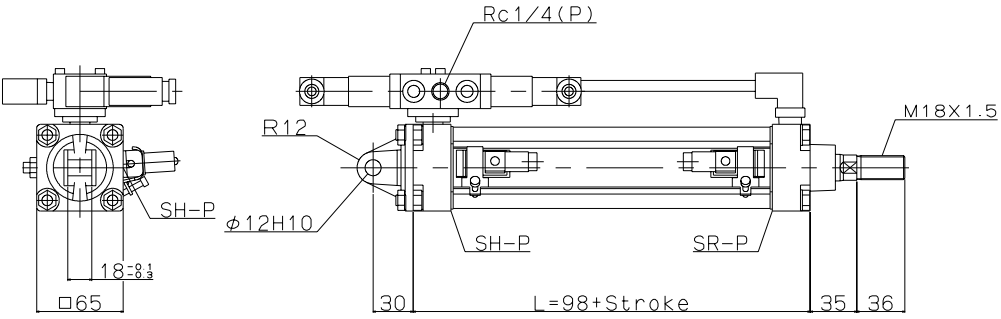

Stroke	L
100	198
150	248
200	298
250	348
300	398
400	498
500	598
600	698

Model: MS6810-N-CA-50X200-HD
 Maker: KONAN
 File Name: MS681-N-CA-50-HD