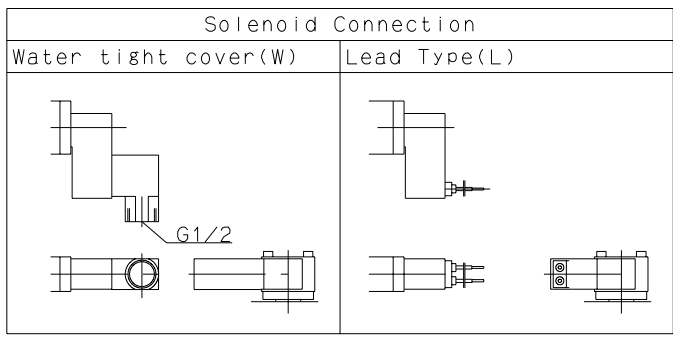

Stroke	L
100	198
150	248
200	298
250	348
300	398
400	498
500	598
600	698

Model: MS6810-N-CA-50X200-HD
 Maker: KONAN
 File Name: MS681-N-CA-50-HD