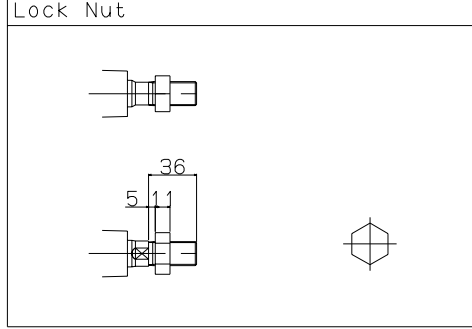

Stroke	L
100	198
150	248
200	298
250	348
300	398
400	498
500	598
600	698

Model: MS6810-N-CA-50X200-HD
 Maker: KONAN
 File Name: MS681-N-CA-50-HD