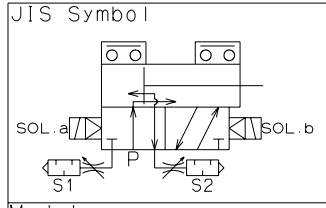

Stroke	L
100	198
150	248
200	298
250	348
300	398
400	498
500	598
600	698

Model: MS6810-N-CA-50X200-HD
 Maker: KONAN
 File Name: MS681-N-CA-50-HD