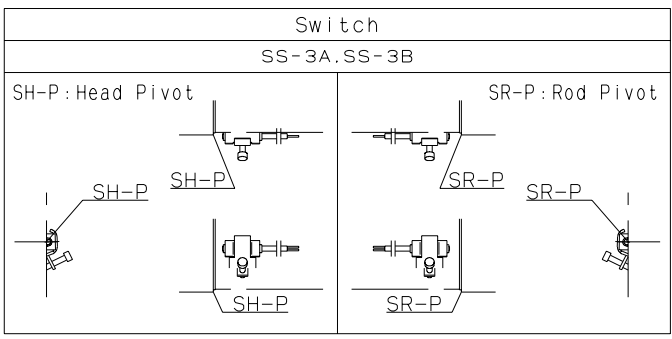

Stroke	L
100	198
150	248
200	298
250	348
300	398
400	498
500	598
600	698

Model: MS6810-N-CA-50X200-HD
 Maker: KONAN
 File Name: MS681-N-CA-50-HD