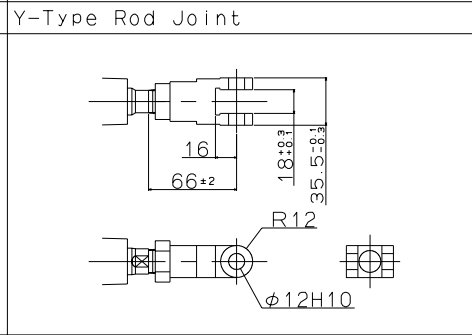

Stroke	L
100	198
150	248
200	298
250	348
300	398
400	498
500	598
600	698

Model: MS6810-N-CA-50X200-HS
 Maker: KONAN
 File Name: MS681-N-CA-50-HS