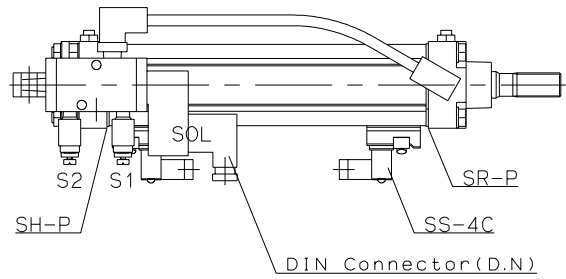

Stroke	L
100	198
150	248
200	298
250	348
300	398
400	498
500	598
600	698

Model: MS6810-N-CA-50X200-HS
 Maker: KONAN
 File Name: MS681-N-CA-50-HS