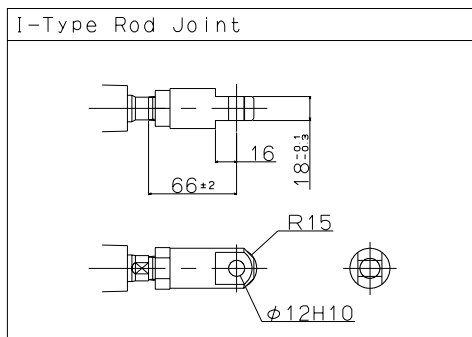

Stroke	L
100	198
150	248
200	298
250	348
300	398
400	498
500	598
600	698

Model: MS6810-N-CA-50X200-HS
 Maker: KONAN
 File Name: MS681-N-CA-50-HS