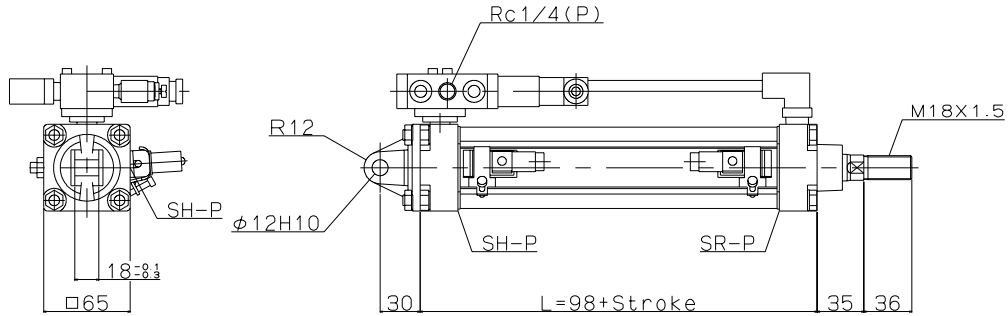

Stroke	L
100	198
150	248
200	298
250	348
300	398
400	498
500	598
600	698

Model: MS6810-N-CA-50X200-HS
 Maker: KONAN
 File Name: MS681-N-CA-50-HS