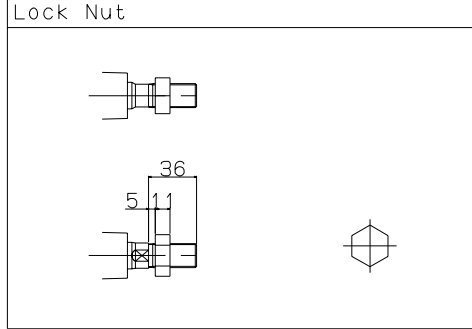

Stroke	L
100	198
150	248
200	298
250	348
300	398
400	498
500	598
600	698

Model: MS6810-N-CA-50X200-HS
 Maker: KONAN
 File Name: MS681-N-CA-50-HS