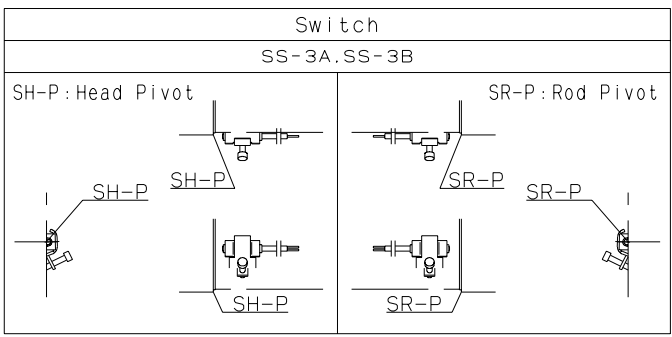

Stroke	L
100	198
150	248
200	298
250	348
300	398
400	498
500	598
600	698

Model: MS6810-N-CA-50X200-HS
 Maker: KONAN
 File Name: MS681-N-CA-50-HS