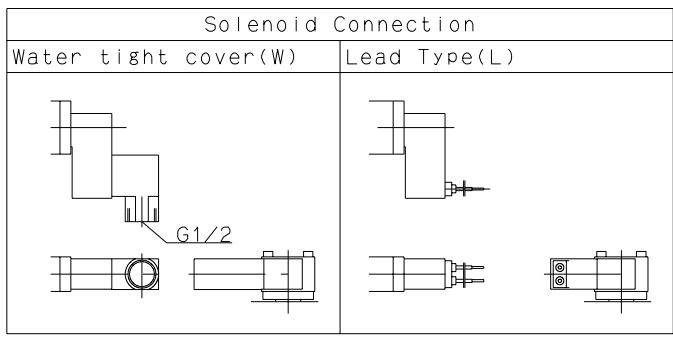

Stroke	L
100	198
150	248
200	298
250	348
300	398
400	498
500	598
600	698

Model: MS6810-N-CA-50X200-HS
 Maker: KONAN
 File Name: MS681-N-CA-50-HS