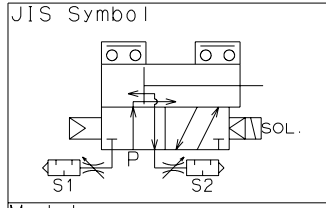

Stroke	L
100	198
150	248
200	298
250	348
300	398
400	498
500	598
600	698

Model: MS6810-N-CA-50X200-HS
 Maker: KONAN
 File Name: MS681-N-CA-50-HS