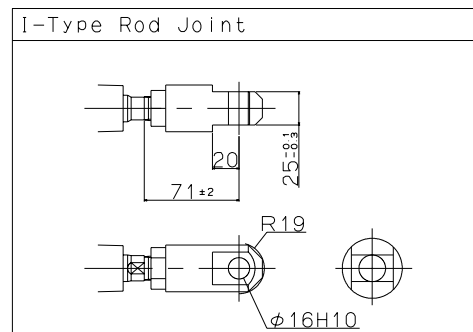

Stroke	L
100	198
150	248
200	298
250	348
300	398
400	498
500	598
600	698

JIS Symbol

Model: MS6810-N-CA-63X200-HD
 Maker: KONAN
 File Name: MS681-N-CA-63-HD