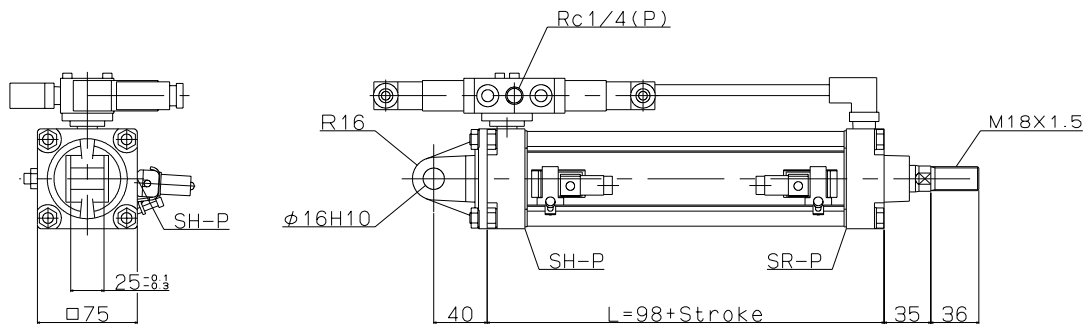

Stroke	L
100	198
150	248
200	298
250	348
300	398
400	498
500	598
600	698

JIS Symbol

Model: MS6810-N-CA-63X200-HD
 Maker: KONAN
 File Name: MS681-N-CA-63-HD