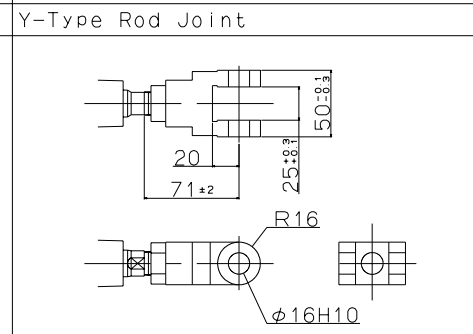

Stroke	L
100	198
150	248
200	298
250	348
300	398
400	498
500	598
600	698

JIS Symbol

Model: MS6810-N-CA-63X200-HD
 Maker: KONAN
 File Name: MS681-N-CA-63-HD