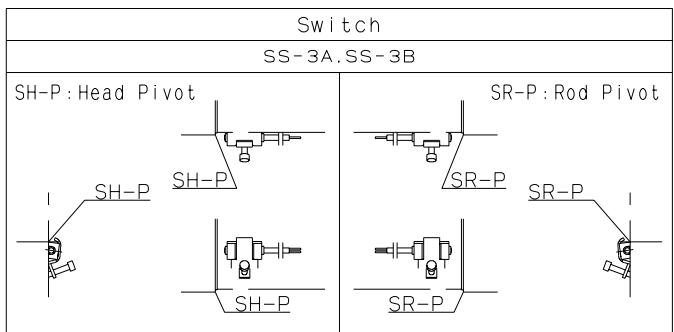

Stroke	L
100	198
150	248
200	298
250	348
300	398
400	498
500	598
600	698

JIS Symbol

Model: MS6810-N-CA-63X200-HD
 Maker: KONAN
 File Name: MS681-N-CA-63-HD