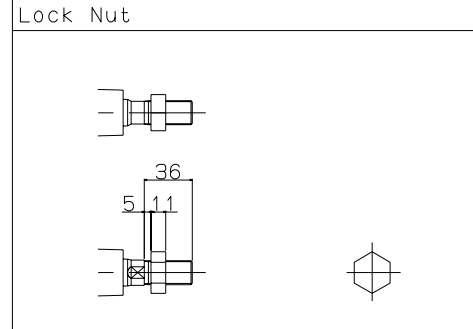

Stroke	L
100	198
150	248
200	298
250	348
300	398
400	498
500	598
600	698

JIS Symbol

Model: MS6810-N-CA-63X200-HD
 Maker: KONAN
 File Name: MS681-N-CA-63-HD