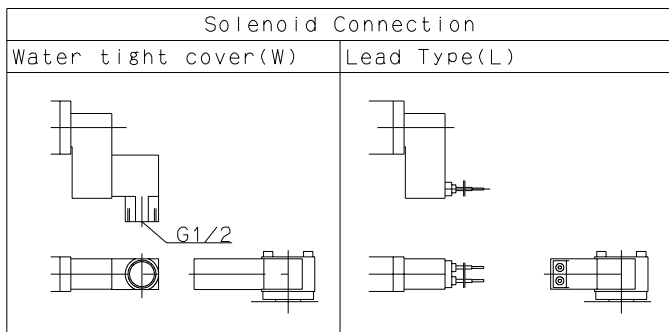

Stroke	L
100	198
150	248
200	298
250	348
300	398
400	498
500	598
600	698

JIS Symbol

Model: MS6810-N-CA-63X200-HD
 Maker: KONAN
 File Name: MS681-N-CA-63-HD