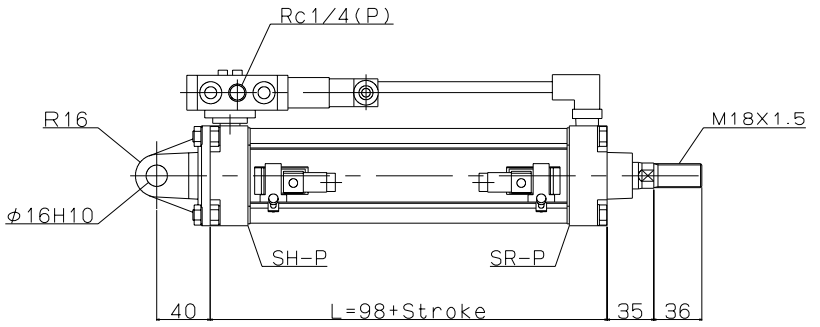

Stroke	L
100	198
150	248
200	298
250	348
300	398
400	498
500	598
600	698

Model : MS6810-N-CA-63X200-HS  
 Maker : KONAN  
 File Name : MS681-N-CA-63-HS