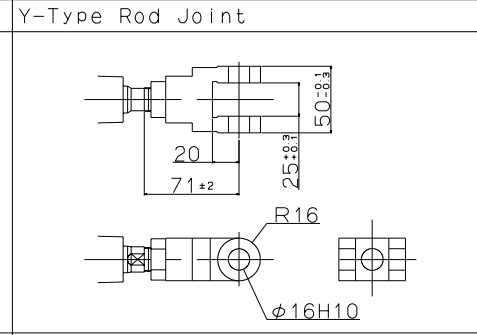

Stroke	L
100	198
150	248
200	298
250	348
300	398
400	498
500	598
600	698

Model : MS6810-N-CA-63X200-HS  
 Maker : KONAN  
 File Name : MS681-N-CA-63-HS