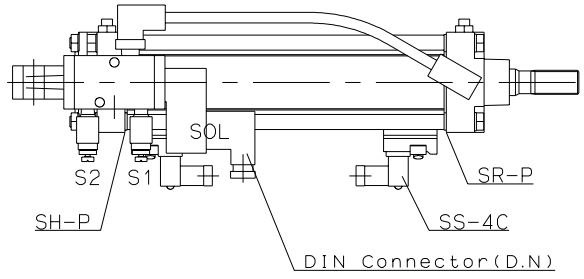

Stroke	L
100	198
150	248
200	298
250	348
300	398
400	498
500	598
600	698

Model : MS6810-N-CA-63X200-HS  
 Maker : KONAN  
 File Name : MS681-N-CA-63-HS