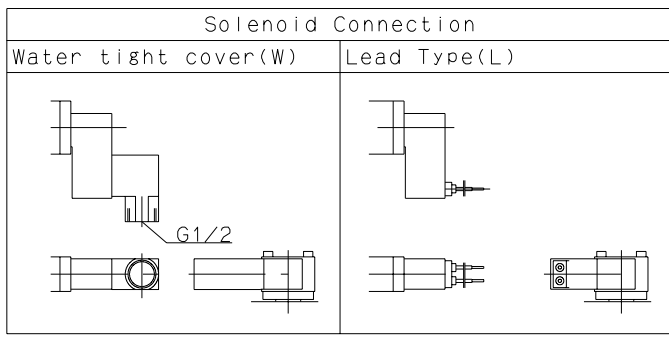

Stroke	L
100	198
150	248
200	298
250	348
300	398
400	498
500	598
600	698

Model : MS6810-N-CA-63X200-HS  
 Maker : KONAN  
 File Name : MS681-N-CA-63-HS