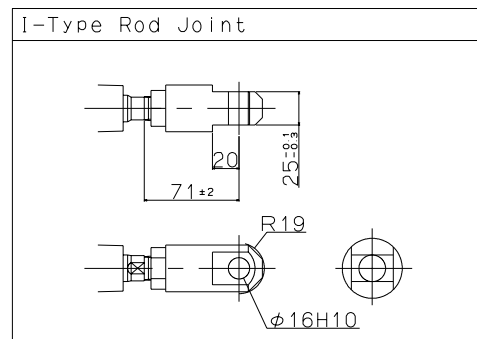

Stroke	L
100	198
150	248
200	298
250	348
300	398
400	498
500	598
600	698

Model : MS6810-N-CA-63X200-HS  
 Maker : KONAN  
 File Name : MS681-N-CA-63-HS