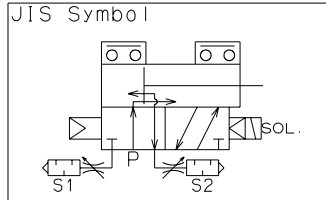

Stroke	L
100	198
150	248
200	298
250	348
300	398
400	498
500	598
600	698

Model : MS6810-N-CA-63X200-HS  
 Maker : KONAN  
 File Name : MS681-N-CA-63-HS