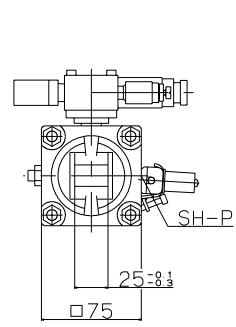

Stroke	L
100	198
150	248
200	298
250	348
300	398
400	498
500	598
600	698

Model : MS6810-N-CA-63X200-HS  
 Maker : KONAN  
 File Name : MS681-N-CA-63-HS