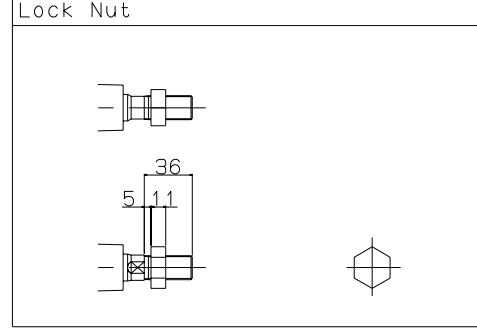

Stroke	L
100	198
150	248
200	298
250	348
300	398
400	498
500	598
600	698

Model : MS6810-N-CA-63X200-HS  
 Maker : KONAN  
 File Name : MS681-N-CA-63-HS