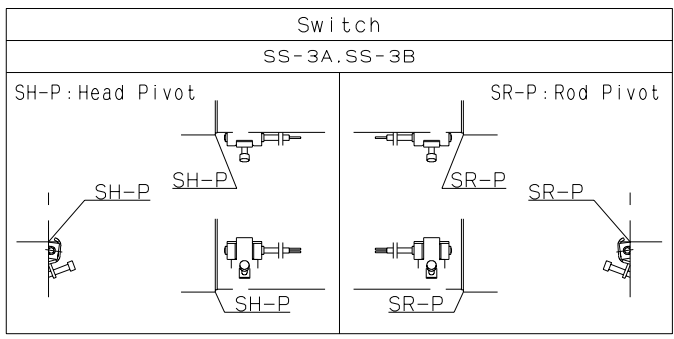

Stroke	L
100	198
150	248
200	298
250	348
300	398
400	498
500	598
600	698

Model : MS6810-N-CA-63X200-HS  
 Maker : KONAN  
 File Name : MS681-N-CA-63-HS