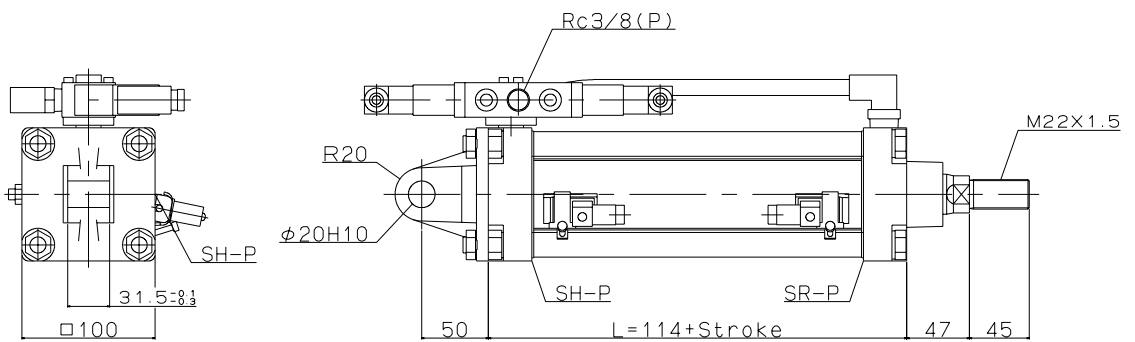

Stroke	L
100	214
150	264
200	314
250	364
300	414
400	514
500	614
600	714
700	814
800	914

JIS Symbol

SOL.a SOL.b
P S1 S2

Model: MS6810-N-CA-80X200-HD
 Maker: KONAN
 File Name: MS681-N-CA-80-HD