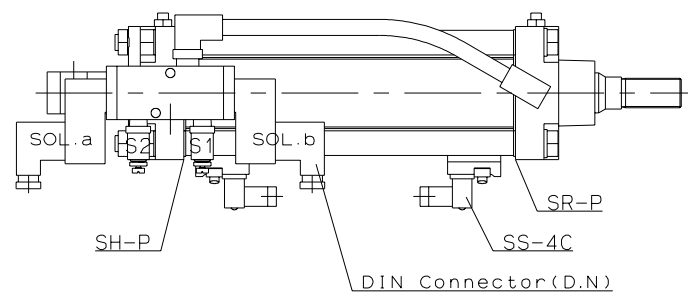

Stroke	L
100	214
150	264
200	314
250	364
300	414
400	514
500	614
600	714
700	814
800	914

JIS Symbol

SOL.a SOL.b
P S1 S2

Model: MS6810-N-CA-80X200-HD
 Maker: KONAN
 File Name: MS681-N-CA-80-HD