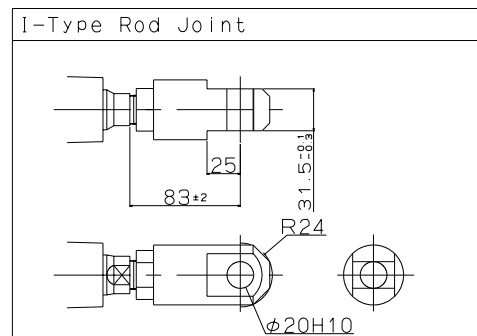

Stroke	L
100	214
150	264
200	314
250	364
300	414
400	514
500	614
600	714
700	814
800	914

JIS Symbol

SOL.a SOL.b
P S1 S2

Model: MS6810-N-CA-80X200-HD
 Maker: KONAN
 File Name: MS681-N-CA-80-HD