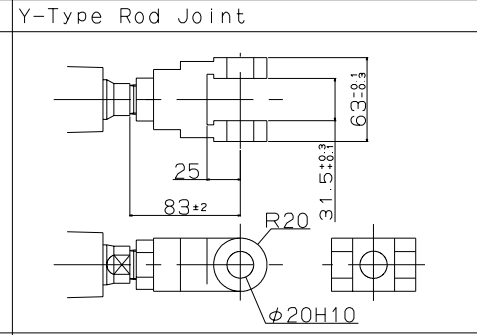

Stroke	L
100	214
150	264
200	314
250	364
300	414
400	514
500	614
600	714
700	814
800	914

JIS Symbol

SOL.a SOL.b
P S1 S2

Model: MS6810-N-CA-80X200-HD
 Maker: KONAN
 File Name: MS681-N-CA-80-HD