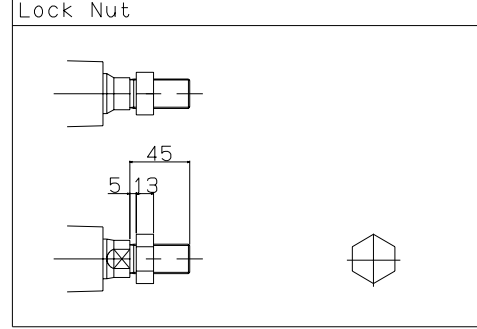

Stroke	L
100	214
150	264
200	314
250	364
300	414
400	514
500	614
600	714
700	814
800	914

JIS Symbol

SOL.a SOL.b
P S1 S2

Model: MS6810-N-CA-80X200-HD
 Maker: KONAN
 File Name: MS681-N-CA-80-HD