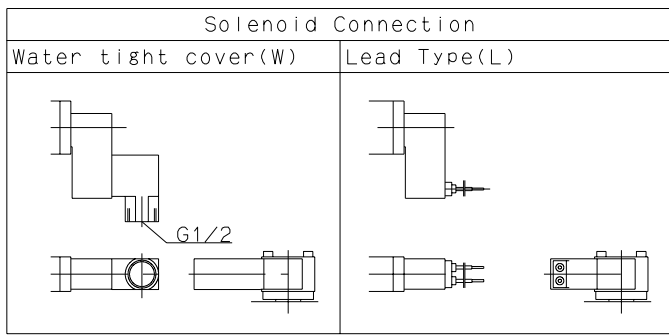

Stroke	L
100	214
150	264
200	314
250	364
300	414
400	514
500	614
600	714
700	814
800	914

JIS Symbol

SOL.a SOL.b
P S1 S2

Model: MS6810-N-CA-80X200-HD
 Maker: KONAN
 File Name: MS681-N-CA-80-HD