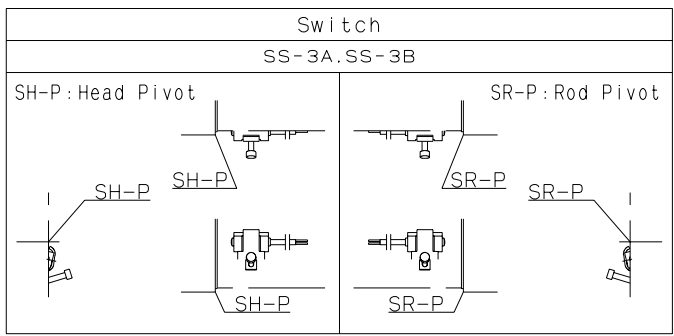

Stroke	L
100	214
150	264
200	314
250	364
300	414
400	514
500	614
600	714
700	814
800	914

JIS Symbol

SOL.a SOL.b
P S1 S2

Model: MS6810-N-CA-80X200-HD
 Maker: KONAN
 File Name: MS681-N-CA-80-HD