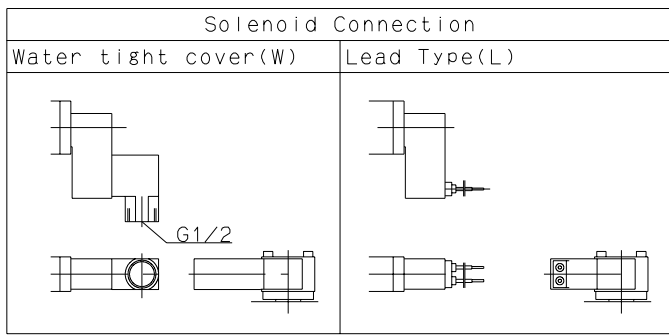

Stroke	L
100	214
150	264
200	314
250	364
300	414
400	514
500	614
600	714
700	814
800	914

JIS Symbol

S1 P T Sol. S2

Model: MS6810-N-CA-80X200-HS
 Maker: KONAN
 File Name: MS681-N-CA-80-HS