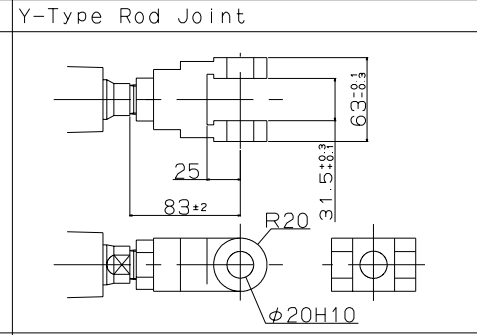

Stroke	L
100	214
150	264
200	314
250	364
300	414
400	514
500	614
600	714
700	814
800	914

JIS Symbol

S1 P T Sol. S2

Model: MS6810-N-CA-80X200-HS
 Maker: KONAN
 File Name: MS681-N-CA-80-HS