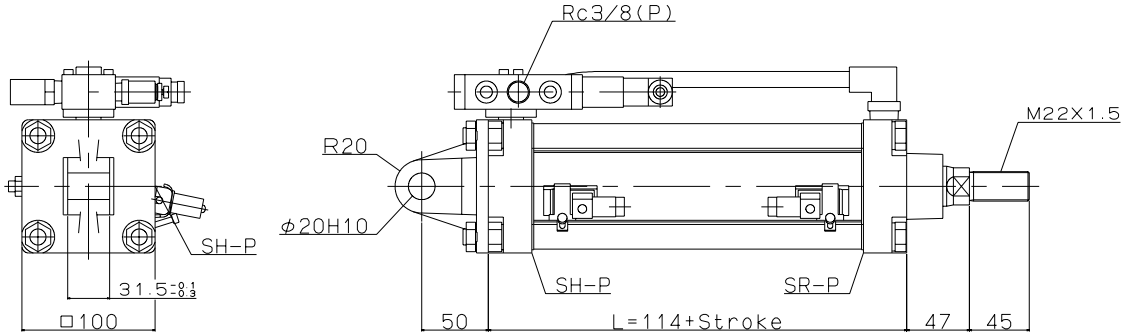

Stroke	L
100	214
150	264
200	314
250	364
300	414
400	514
500	614
600	714
700	814
800	914

JIS Symbol

S1 P T Sol. S2

Model: MS6810-N-CA-80X200-HS
 Maker: KONAN
 File Name: MS681-N-CA-80-HS