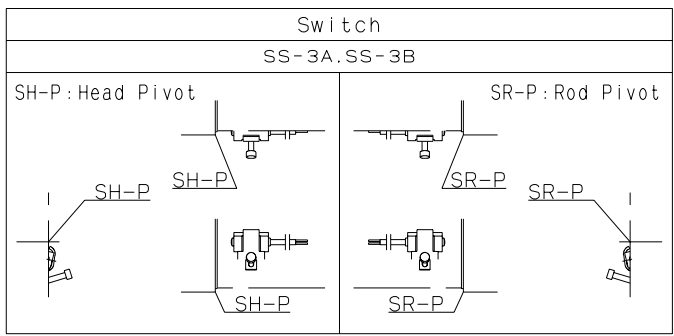

Stroke	L
100	214
150	264
200	314
250	364
300	414
400	514
500	614
600	714
700	814
800	914

JIS Symbol

S1 P T Sol. S2

Model: MS6810-N-CA-80X200-HS
 Maker: KONAN
 File Name: MS681-N-CA-80-HS