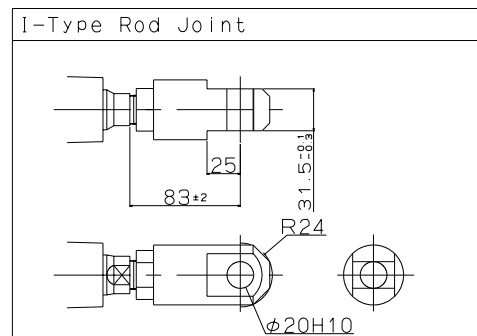

Stroke	L
100	214
150	264
200	314
250	364
300	414
400	514
500	614
600	714
700	814
800	914

JIS Symbol

S1 P T Sol. S2

Model: MS6810-N-CA-80X200-HS
 Maker: KONAN
 File Name: MS681-N-CA-80-HS