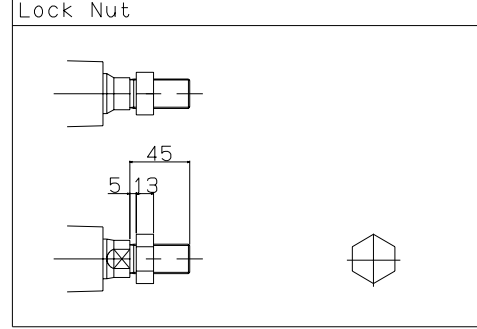

Stroke	L
100	214
150	264
200	314
250	364
300	414
400	514
500	614
600	714
700	814
800	914

JIS Symbol

S1 P T Sol. S2

Model: MS6810-N-CA-80X200-HS
 Maker: KONAN
 File Name: MS681-N-CA-80-HS