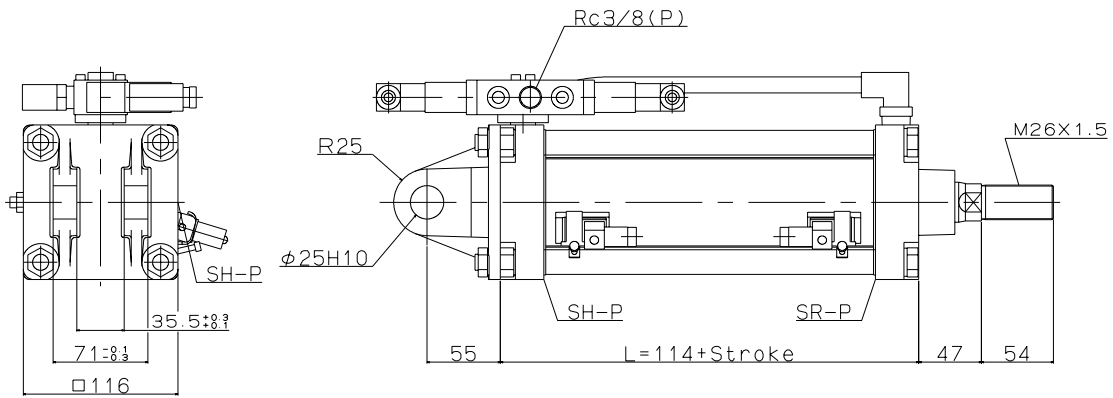

Stroke	L
100	214
150	264
200	314
250	364
300	414
400	514
500	614
600	714
700	814
800	914

**JIS Symbol**

Model : MS6810-N-CB-100X200-HD  
 Maker : KONAN  
 File Name : MS681-N-CB-100-HD