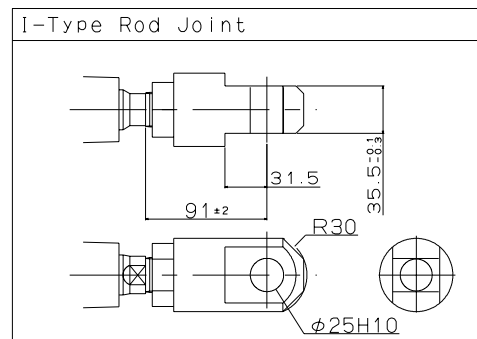

Stroke	L
100	214
150	264
200	314
250	364
300	414
400	514
500	614
600	714
700	814
800	914

**JIS Symbol**

Model : MS6810-N-CB-100X200-HD  
 Maker : KONAN  
 File Name : MS681-N-CB-100-HD