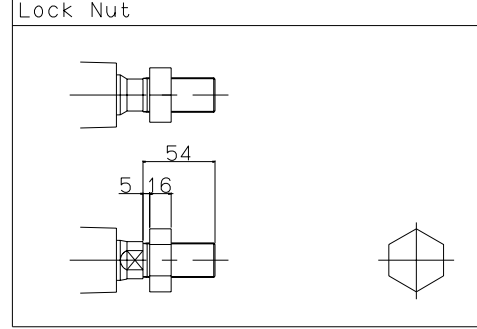

Stroke	L
100	214
150	264
200	314
250	364
300	414
400	514
500	614
600	714
700	814
800	914

**JIS Symbol**

Model : MS6810-N-CB-100X200-HD  
 Maker : KONAN  
 File Name : MS681-N-CB-100-HD