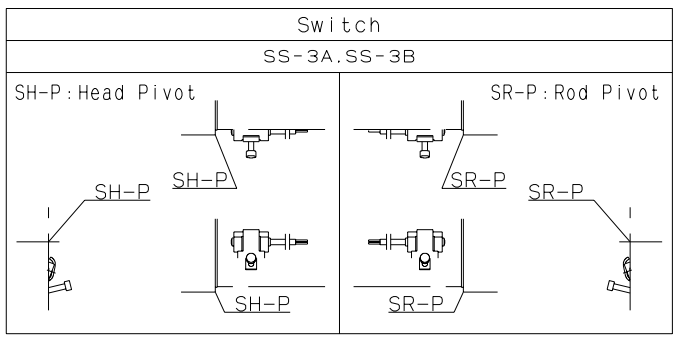

Stroke	L
100	214
150	264
200	314
250	364
300	414
400	514
500	614
600	714
700	814
800	914

**JIS Symbol**

Model : MS6810-N-CB-100X200-HD  
 Maker : KONAN  
 File Name : MS681-N-CB-100-HD