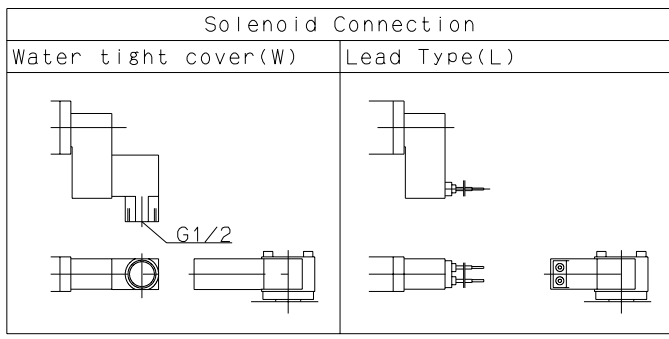

Stroke	L
100	214
150	264
200	314
250	364
300	414
400	514
500	614
600	714
700	814
800	914

**JIS Symbol**

Model : MS6810-N-CB-100X200-HD  
 Maker : KONAN  
 File Name : MS681-N-CB-100-HD