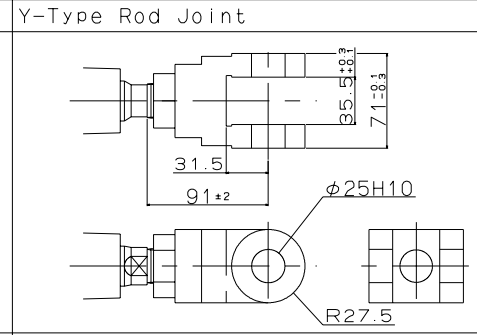

Stroke	L
100	214
150	264
200	314
250	364
300	414
400	514
500	614
600	714
700	814
800	914

**JIS Symbol**

Model : MS6810-N-CB-100X200-HD  
 Maker : KONAN  
 File Name : MS681-N-CB-100-HD