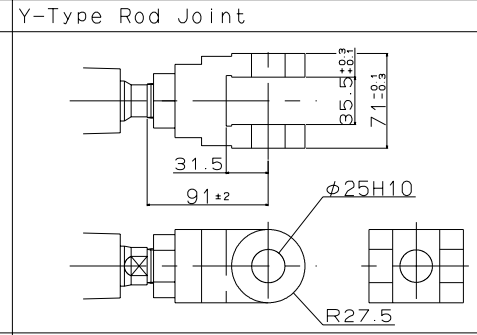

Stroke	L
100	214
150	264
200	314
250	364
300	414
400	514
500	614
600	714
700	814
800	914

JIS Symbol

Model: MS6810-N-CB-100X200-HS
 Maker: KONAN
 File Name: MS681-N-CB-100-HS