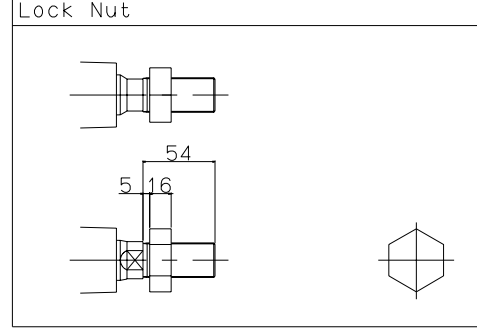

Stroke	L
100	214
150	264
200	314
250	364
300	414
400	514
500	614
600	714
700	814
800	914

JIS Symbol

Model: MS6810-N-CB-100X200-HS
 Maker: KONAN
 File Name: MS681-N-CB-100-HS