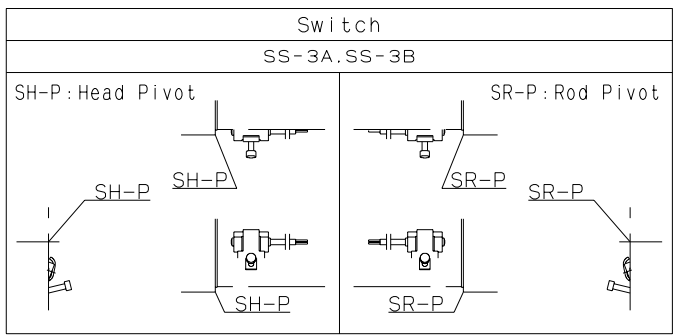

Stroke	L
100	214
150	264
200	314
250	364
300	414
400	514
500	614
600	714
700	814
800	914

JIS Symbol

Model: MS6810-N-CB-100X200-HS
 Maker: KONAN
 File Name: MS681-N-CB-100-HS