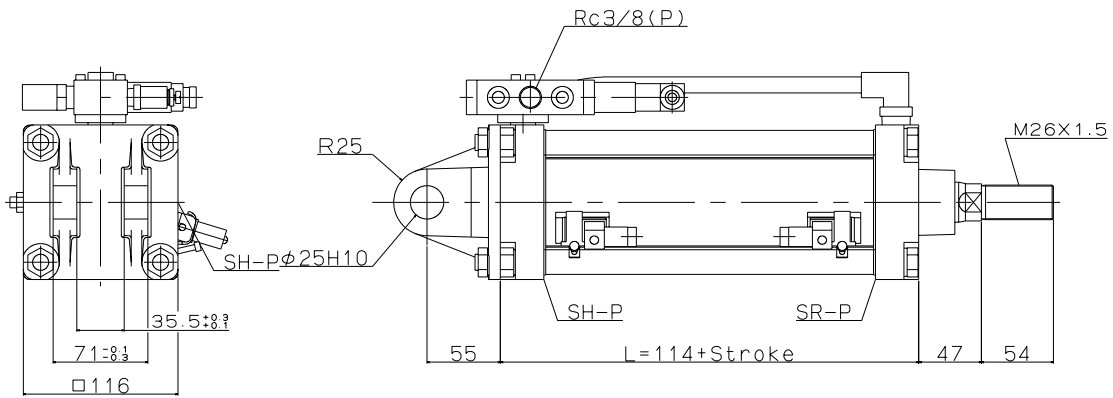

Stroke	L
100	214
150	264
200	314
250	364
300	414
400	514
500	614
600	714
700	814
800	914

JIS Symbol

Model: MS6810-N-CB-100X200-HS
 Maker: KONAN
 File Name: MS681-N-CB-100-HS