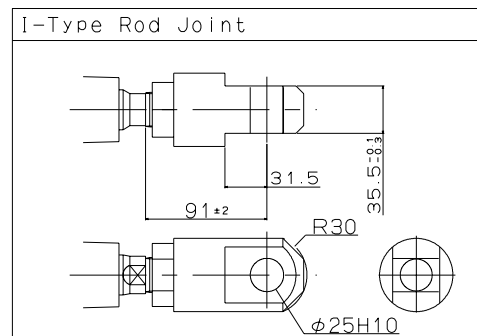

Stroke	L
100	214
150	264
200	314
250	364
300	414
400	514
500	614
600	714
700	814
800	914

JIS Symbol

Model: MS6810-N-CB-100X200-HS
 Maker: KONAN
 File Name: MS681-N-CB-100-HS