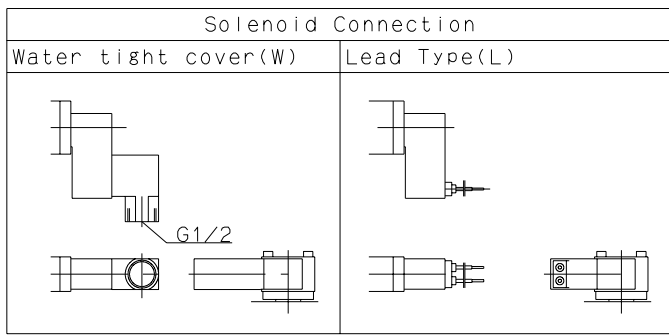

Stroke	L
100	214
150	264
200	314
250	364
300	414
400	514
500	614
600	714
700	814
800	914

JIS Symbol

Model: MS6810-N-CB-100X200-HS
 Maker: KONAN
 File Name: MS681-N-CB-100-HS