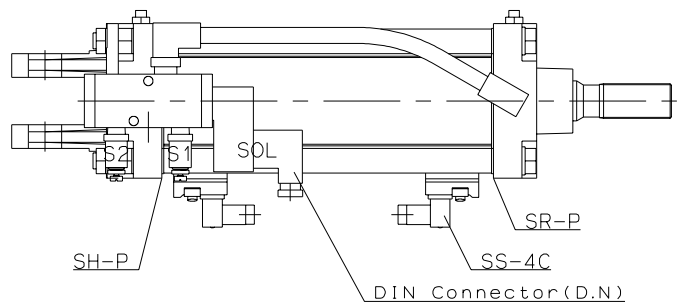

Stroke	L
100	214
150	264
200	314
250	364
300	414
400	514
500	614
600	714
700	814
800	914

JIS Symbol

Model: MS6810-N-CB-100X200-HS
 Maker: KONAN
 File Name: MS681-N-CB-100-HS