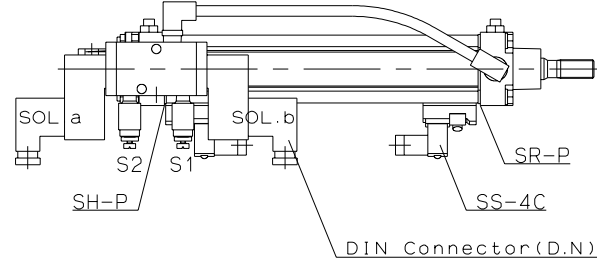

Stroke	L
100	186
150	236
200	286
250	336
300	386
400	486
500	586
600	686

Model: MS6810-N-CB-40X200-HD
 Maker: KONAN
 File Name: MS681-N-CB-40-HD