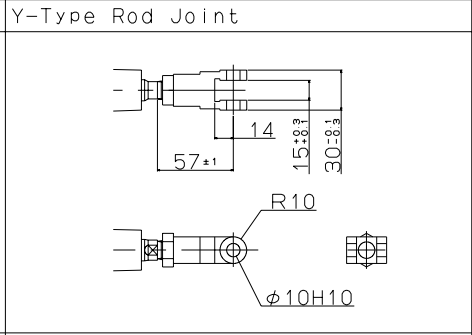

Stroke	L
100	186
150	236
200	286
250	336
300	386
400	486
500	586
600	686

Model: MS6810-N-CB-40X200-HD
 Maker: KONAN
 File Name: MS681-N-CB-40-HD