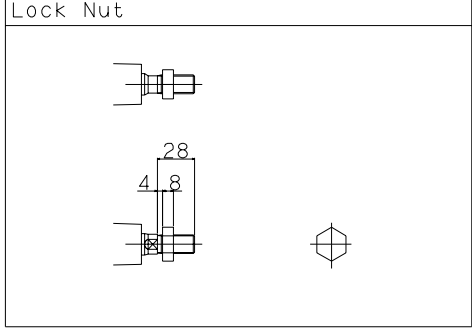

Stroke	L
100	186
150	236
200	286
250	336
300	386
400	486
500	586
600	686

Model: MS6810-N-CB-40X200-HD
 Maker: KONAN
 File Name: MS681-N-CB-40-HD