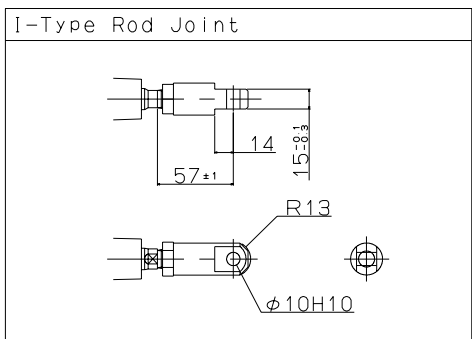

Stroke	L
100	186
150	236
200	286
250	336
300	386
400	486
500	586
600	686

Model: MS6810-N-CB-40X200-HD
 Maker: KONAN
 File Name: MS681-N-CB-40-HD