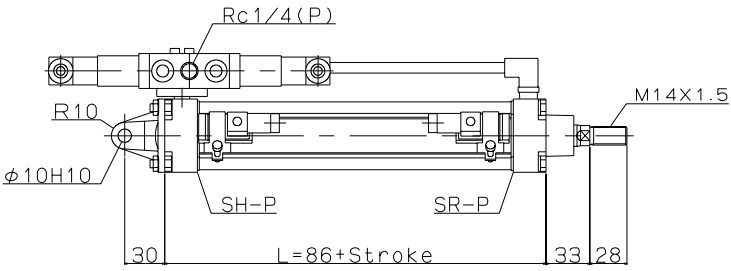

Stroke	L
100	186
150	236
200	286
250	336
300	386
400	486
500	586
600	686

Model: MS6810-N-CB-40X200-HD
 Maker: KONAN
 File Name: MS681-N-CB-40-HD