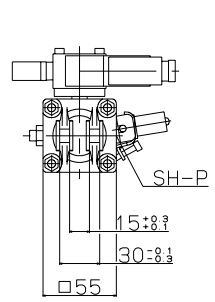

Stroke	L
100	186
150	236
200	286
250	336
300	386
400	486
500	586
600	686

Model: MS6810-N-CB-40X200-HD
 Maker: KONAN
 File Name: MS681-N-CB-40-HD