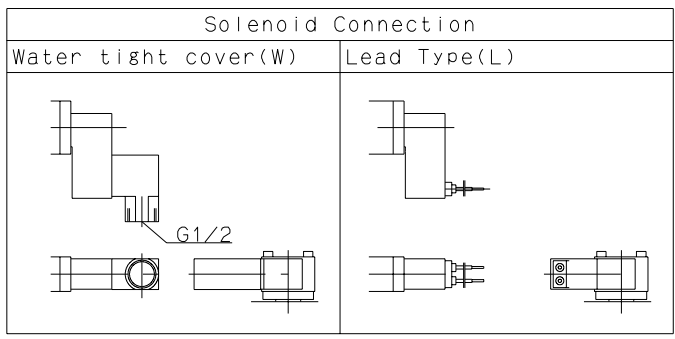

Stroke	L
100	186
150	236
200	286
250	336
300	386
400	486
500	586
600	686

Model: MS6810-N-CB-40X200-HD
 Maker: KONAN
 File Name: MS681-N-CB-40-HD