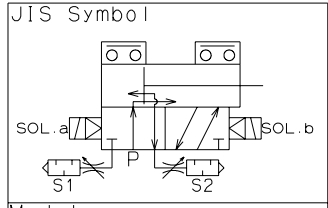

Stroke	L
100	186
150	236
200	286
250	336
300	386
400	486
500	586
600	686

Model: MS6810-N-CB-40X200-HD
 Maker: KONAN
 File Name: MS681-N-CB-40-HD