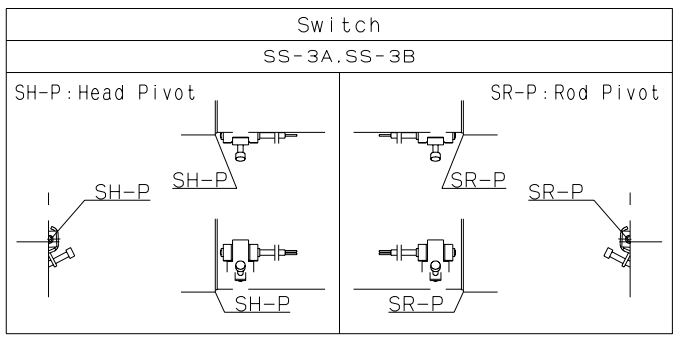

Stroke	L
100	186
150	236
200	286
250	336
300	386
400	486
500	586
600	686

Model: MS6810-N-CB-40X200-HD
 Maker: KONAN
 File Name: MS681-N-CB-40-HD