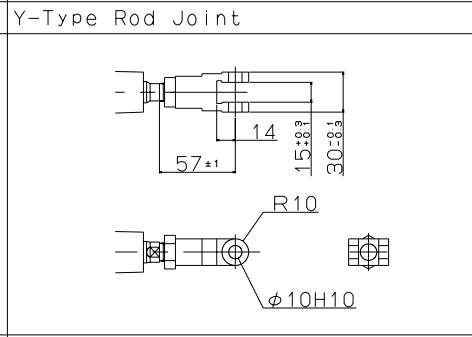

Stroke	L
100	186
150	236
200	286
250	336
300	386
400	486
500	586
600	686

JIS Symbol

Model: MS6810-N-CB-40X200-HS
 Maker: KONAN
 File Name: MS681-N-CB-40-HS