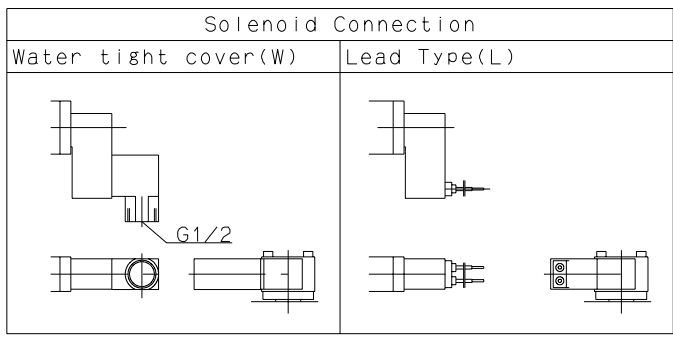

Stroke	L
100	186
150	236
200	286
250	336
300	386
400	486
500	586
600	686

JIS Symbol

Model: MS6810-N-CB-40X200-HS
 Maker: KONAN
 File Name: MS681-N-CB-40-HS