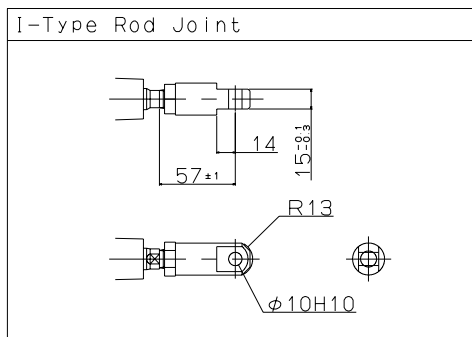

Stroke	L
100	186
150	236
200	286
250	336
300	386
400	486
500	586
600	686

JIS Symbol

Model: MS6810-N-CB-40X200-HS
 Maker: KONAN
 File Name: MS681-N-CB-40-HS