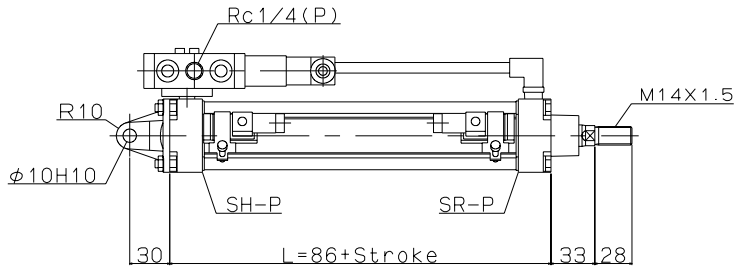

Stroke	L
100	186
150	236
200	286
250	336
300	386
400	486
500	586
600	686

JIS Symbol

Model: MS6810-N-CB-40X200-HS
 Maker: KONAN
 File Name: MS681-N-CB-40-HS