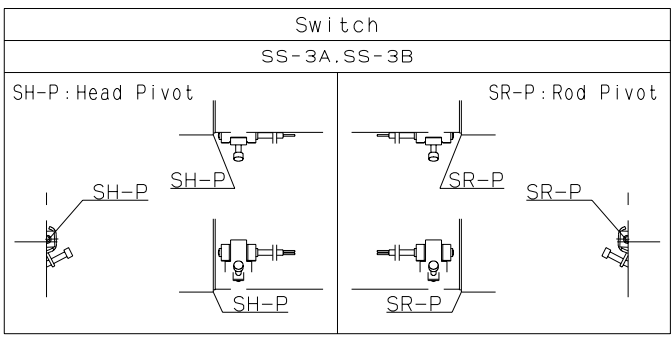

Stroke	L
100	186
150	236
200	286
250	336
300	386
400	486
500	586
600	686

JIS Symbol

Model: MS6810-N-CB-40X200-HS
 Maker: KONAN
 File Name: MS681-N-CB-40-HS