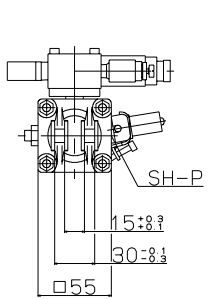

Stroke	L
100	186
150	236
200	286
250	336
300	386
400	486
500	586
600	686

JIS Symbol

Model: MS6810-N-CB-40X200-HS
 Maker: KONAN
 File Name: MS681-N-CB-40-HS