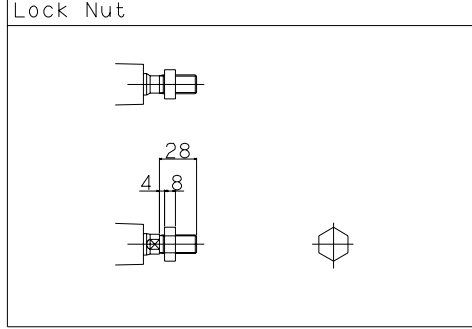

Stroke	L
100	186
150	236
200	286
250	336
300	386
400	486
500	586
600	686

JIS Symbol

Model: MS6810-N-CB-40X200-HS
 Maker: KONAN
 File Name: MS681-N-CB-40-HS