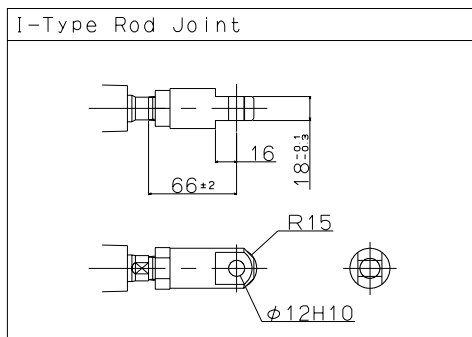

Stroke	L
100	198
150	248
200	298
250	348
300	398
400	498
500	598
600	698

Model: MS6810-N-CB-50X200-HD
 Maker: KONAN
 File Name: MS681-N-CB-50-HD