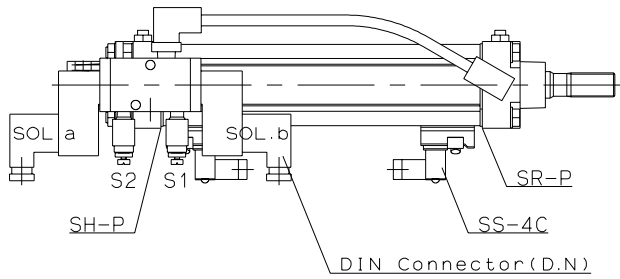

Stroke	L
100	198
150	248
200	298
250	348
300	398
400	498
500	598
600	698

Model: MS6810-N-CB-50X200-HD
 Maker: KONAN
 File Name: MS681-N-CB-50-HD