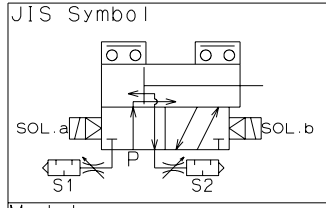

Stroke	L
100	198
150	248
200	298
250	348
300	398
400	498
500	598
600	698

Model: MS6810-N-CB-50X200-HD
 Maker: KONAN
 File Name: MS681-N-CB-50-HD