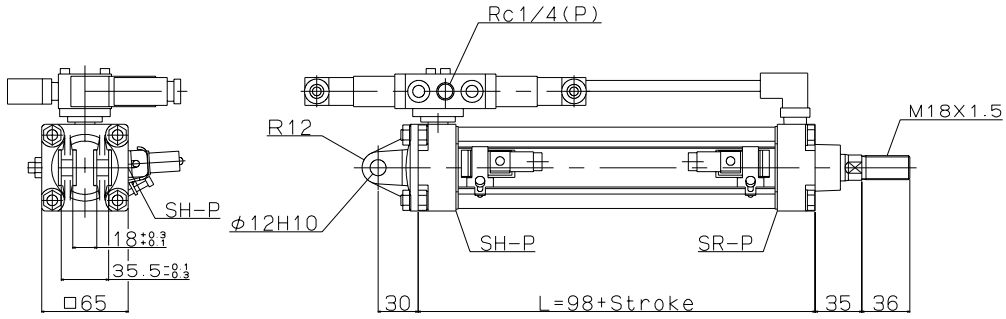

Stroke	L
100	198
150	248
200	298
250	348
300	398
400	498
500	598
600	698

Model: MS6810-N-CB-50X200-HD
 Maker: KONAN
 File Name: MS681-N-CB-50-HD