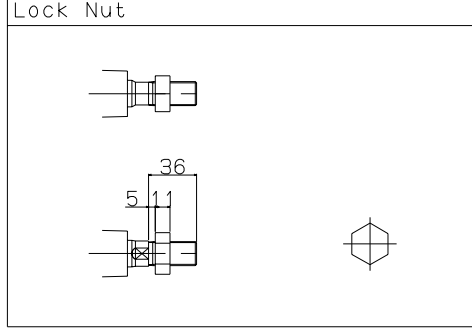

Stroke	L
100	198
150	248
200	298
250	348
300	398
400	498
500	598
600	698

Model: MS6810-N-CB-50X200-HD
 Maker: KONAN
 File Name: MS681-N-CB-50-HD