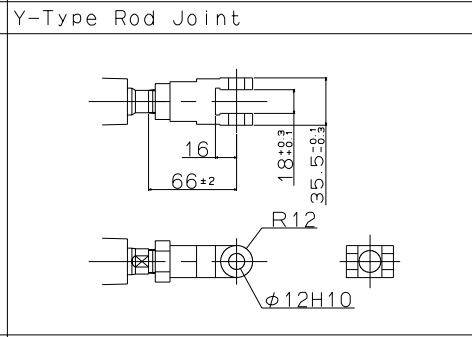

Stroke	L
100	198
150	248
200	298
250	348
300	398
400	498
500	598
600	698

Model: MS6810-N-CB-50X200-HD
 Maker: KONAN
 File Name: MS681-N-CB-50-HD