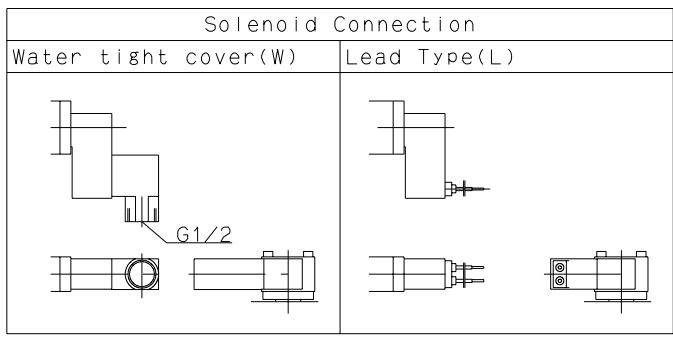

Stroke	L
100	198
150	248
200	298
250	348
300	398
400	498
500	598
600	698

Model: MS6810-N-CB-50X200-HD
 Maker: KONAN
 File Name: MS681-N-CB-50-HD