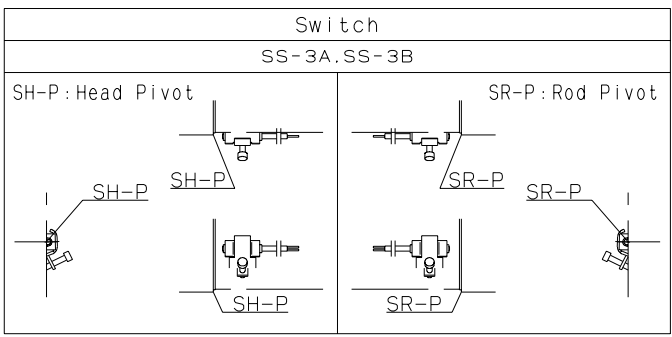

Stroke	L
100	198
150	248
200	298
250	348
300	398
400	498
500	598
600	698

Model: MS6810-N-CB-50X200-HD
 Maker: KONAN
 File Name: MS681-N-CB-50-HD