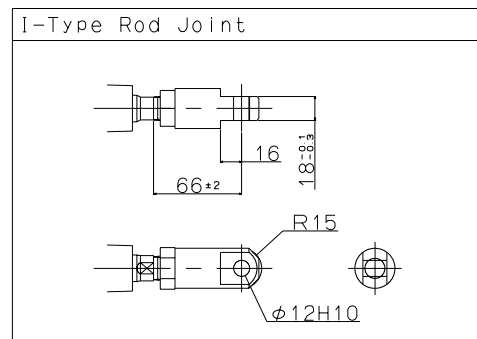

Stroke	L
100	198
150	248
200	298
250	348
300	398
400	498
500	598
600	698

Model: MS6810-N-CB-50X200-HS
 Maker: KONAN
 File Name: MS681-N-CB-50-HS