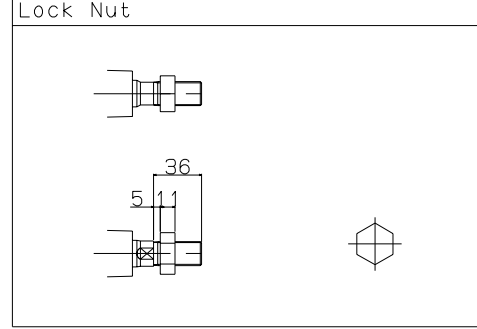

Stroke	L
100	198
150	248
200	298
250	348
300	398
400	498
500	598
600	698

Model: MS6810-N-CB-50X200-HS
 Maker: KONAN
 File Name: MS681-N-CB-50-HS