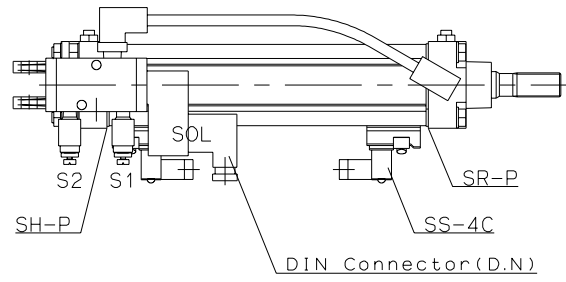

Stroke	L
100	198
150	248
200	298
250	348
300	398
400	498
500	598
600	698

Model: MS6810-N-CB-50X200-HS
 Maker: KONAN
 File Name: MS681-N-CB-50-HS