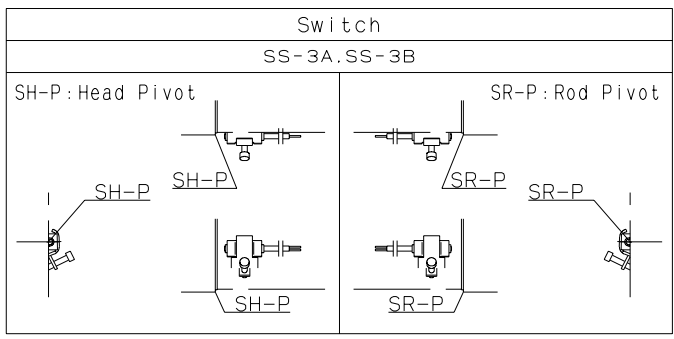

Stroke	L
100	198
150	248
200	298
250	348
300	398
400	498
500	598
600	698

Model: MS6810-N-CB-50X200-HS
 Maker: KONAN
 File Name: MS681-N-CB-50-HS