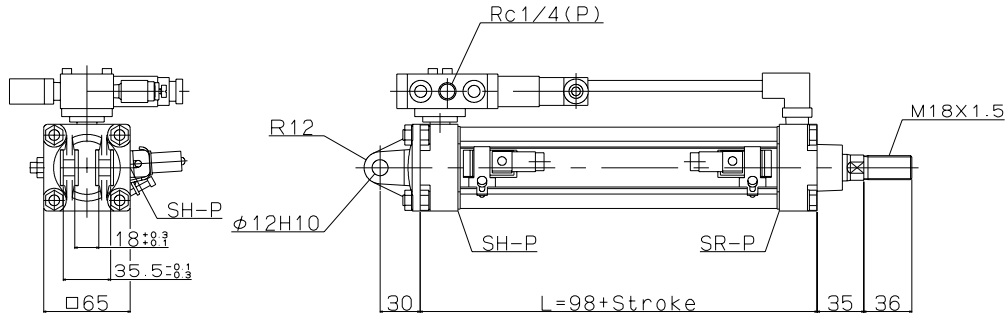

Stroke	L
100	198
150	248
200	298
250	348
300	398
400	498
500	598
600	698

Model: MS6810-N-CB-50X200-HS
 Maker: KONAN
 File Name: MS681-N-CB-50-HS