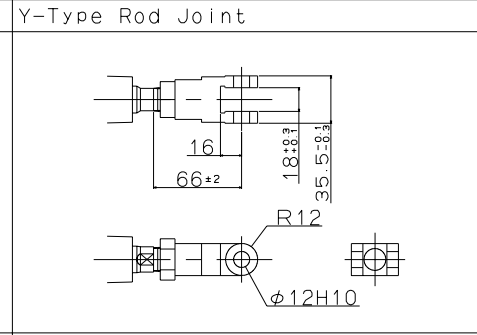

Stroke	L
100	198
150	248
200	298
250	348
300	398
400	498
500	598
600	698

Model: MS6810-N-CB-50X200-HS
 Maker: KONAN
 File Name: MS681-N-CB-50-HS