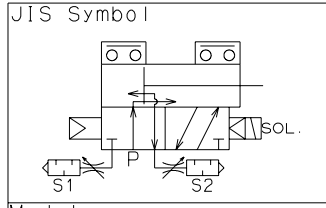

Stroke	L
100	198
150	248
200	298
250	348
300	398
400	498
500	598
600	698

Model: MS6810-N-CB-50X200-HS
 Maker: KONAN
 File Name: MS681-N-CB-50-HS