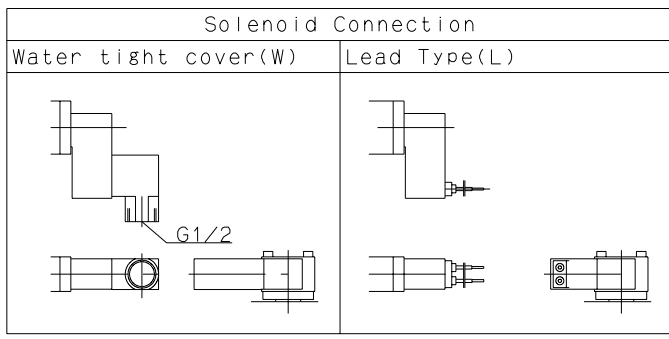

Stroke	L
100	198
150	248
200	298
250	348
300	398
400	498
500	598
600	698

Model: MS6810-N-CB-50X200-HS
 Maker: KONAN
 File Name: MS681-N-CB-50-HS