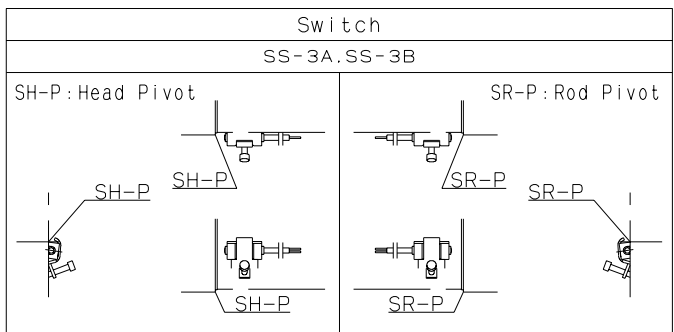

Stroke	L
100	198
150	248
200	298
250	348
300	398
400	498
500	598
600	698

JIS Symbol

SOL.a SOL.b
S1 S2

Model:
MS6810-N-CB-63X200-HD
Maker:
KONAN
File Name:
MS681-N-CB-63-HD