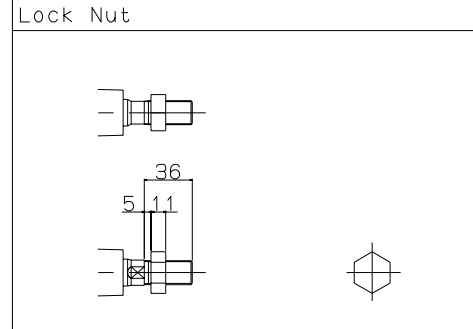

Stroke	L
100	198
150	248
200	298
250	348
300	398
400	498
500	598
600	698

JIS Symbol

SOL.a SOL.b
S1 S2

Model:
MS6810-N-CB-63X200-HD
Maker:
KONAN
File Name:
MS681-N-CB-63-HD