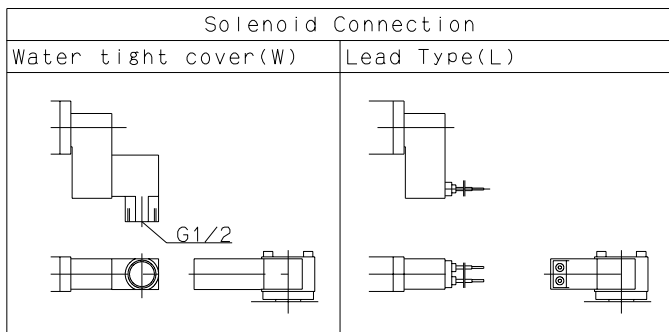

Stroke	L
100	198
150	248
200	298
250	348
300	398
400	498
500	598
600	698

JIS Symbol

SOL.a SOL.b
S1 S2

Model:
MS6810-N-CB-63X200-HD
Maker:
KONAN
File Name:
MS681-N-CB-63-HD