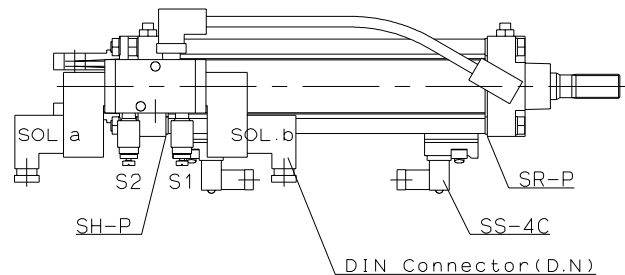

Stroke	L
100	198
150	248
200	298
250	348
300	398
400	498
500	598
600	698

JIS Symbol

SOL.a SOL.b
S1 S2

Model:
MS6810-N-CB-63X200-HD
Maker:
KONAN
File Name:
MS681-N-CB-63-HD