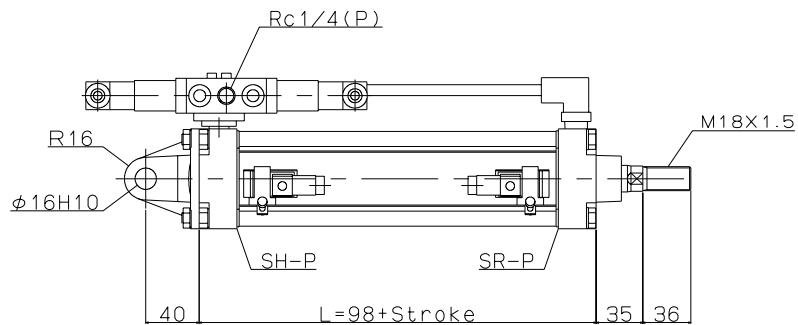

Stroke	L
100	198
150	248
200	298
250	348
300	398
400	498
500	598
600	698

JIS Symbol

SOL.a SOL.b
S1 S2

Model:
MS6810-N-CB-63X200-HD
Maker:
KONAN
File Name:
MS681-N-CB-63-HD