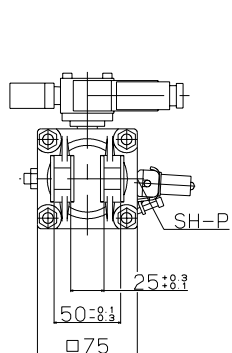

Stroke	L
100	198
150	248
200	298
250	348
300	398
400	498
500	598
600	698

JIS Symbol

SOL.a SOL.b
S1 S2

Model:
MS6810-N-CB-63X200-HD
Maker:
KONAN
File Name:
MS681-N-CB-63-HD