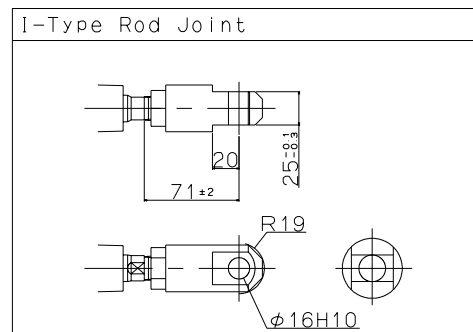

Stroke	L
100	198
150	248
200	298
250	348
300	398
400	498
500	598
600	698

JIS Symbol

SOL.a SOL.b
S1 S2

Model:
MS6810-N-CB-63X200-HD
Maker:
KONAN
File Name:
MS681-N-CB-63-HD