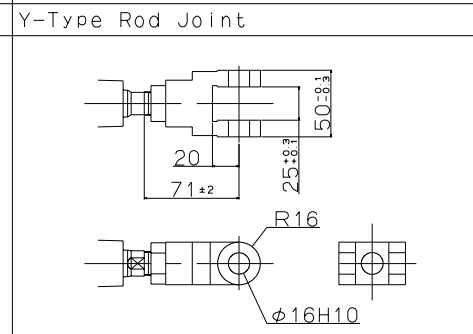

Stroke	L
100	198
150	248
200	298
250	348
300	398
400	498
500	598
600	698

JIS Symbol

SOL.a SOL.b
S1 S2

Model:
MS6810-N-CB-63X200-HD
Maker:
KONAN
File Name:
MS681-N-CB-63-HD