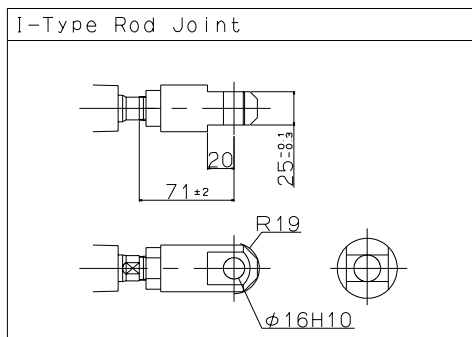

Stroke	L
100	198
150	248
200	298
250	348
300	398
400	498
500	598
600	698

JIS Symbol

S1 P S2 SOL

Model: MS6810-N-CB-63X200-HS
 Maker: KONAN
 File Name: MS681-N-CB-63-HS