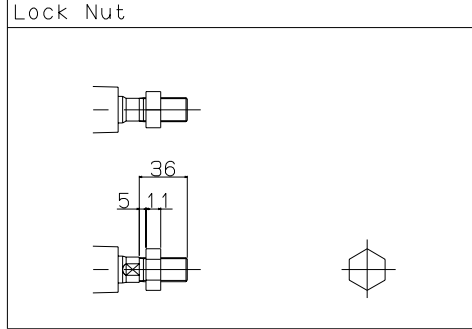

Stroke	L
100	198
150	248
200	298
250	348
300	398
400	498
500	598
600	698

JIS Symbol

S1 P S2 SOL

Model: MS6810-N-CB-63X200-HS
 Maker: KONAN
 File Name: MS681-N-CB-63-HS