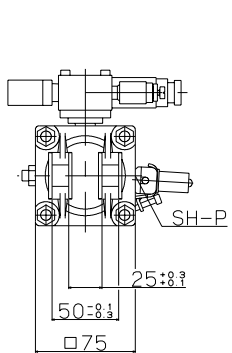

Stroke	L
100	198
150	248
200	298
250	348
300	398
400	498
500	598
600	698

JIS Symbol

S1 P S2 SOL

Model: MS6810-N-CB-63X200-HS
 Maker: KONAN
 File Name: MS681-N-CB-63-HS