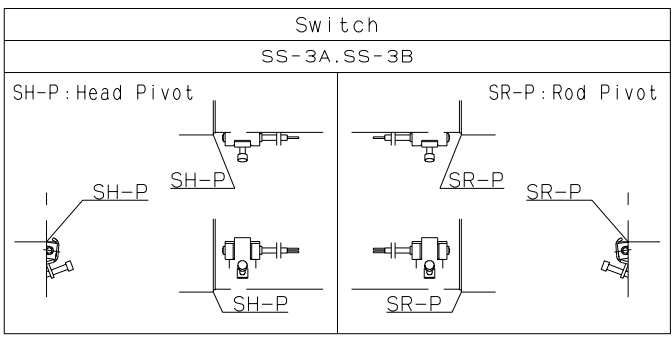

Stroke	L
100	198
150	248
200	298
250	348
300	398
400	498
500	598
600	698

JIS Symbol

S1 P S2 SOL

Model: MS6810-N-CB-63X200-HS
 Maker: KONAN
 File Name: MS681-N-CB-63-HS