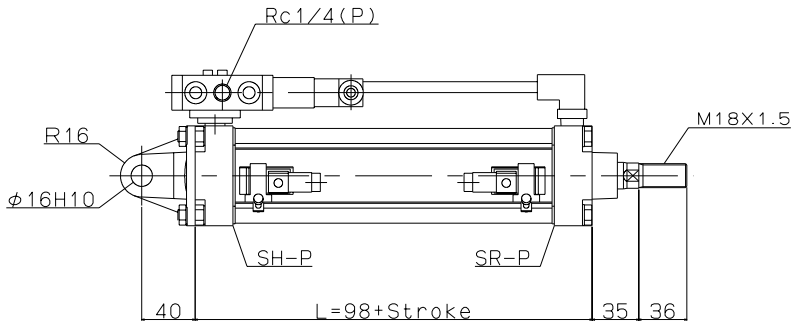

Stroke	L
100	198
150	248
200	298
250	348
300	398
400	498
500	598
600	698

JIS Symbol

S1 P S2 SOL

Model: MS6810-N-CB-63X200-HS
 Maker: KONAN
 File Name: MS681-N-CB-63-HS