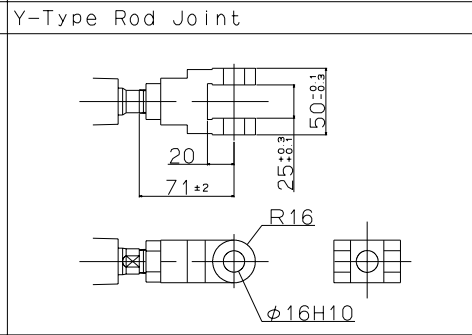

Stroke	L
100	198
150	248
200	298
250	348
300	398
400	498
500	598
600	698

JIS Symbol

S1 P S2 SOL

Model: MS6810-N-CB-63X200-HS
 Maker: KONAN
 File Name: MS681-N-CB-63-HS