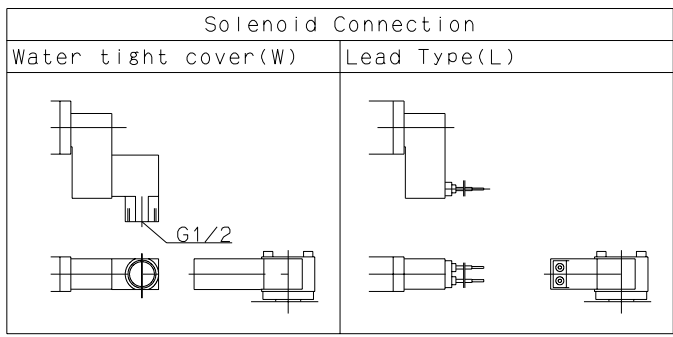

Stroke	L
100	198
150	248
200	298
250	348
300	398
400	498
500	598
600	698

JIS Symbol

S1 P S2 SOL

Model: MS6810-N-CB-63X200-HS
 Maker: KONAN
 File Name: MS681-N-CB-63-HS