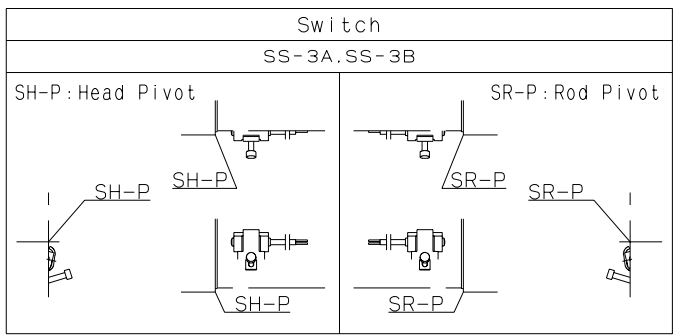

Stroke	L
100	214
150	264
200	314
250	364
300	414
400	514
500	614
600	714
700	814
800	914

JIS Symbol

SOL.a SOL.b
P S1 S2

Model: MS6810-N-CB-80X200-HD
 Maker: KONAN
 File Name: MS6810-N-CB-80-HD