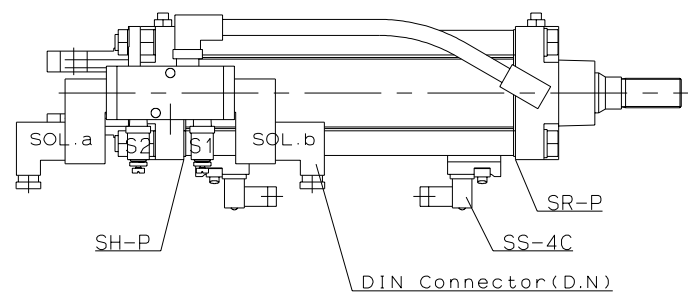

Stroke	L
100	214
150	264
200	314
250	364
300	414
400	514
500	614
600	714
700	814
800	914

JIS Symbol

SOL.a SOL.b
P S1 S2

Model: MS6810-N-CB-80X200-HD
 Maker: KONAN
 File Name: MS6810-N-CB-80-HD