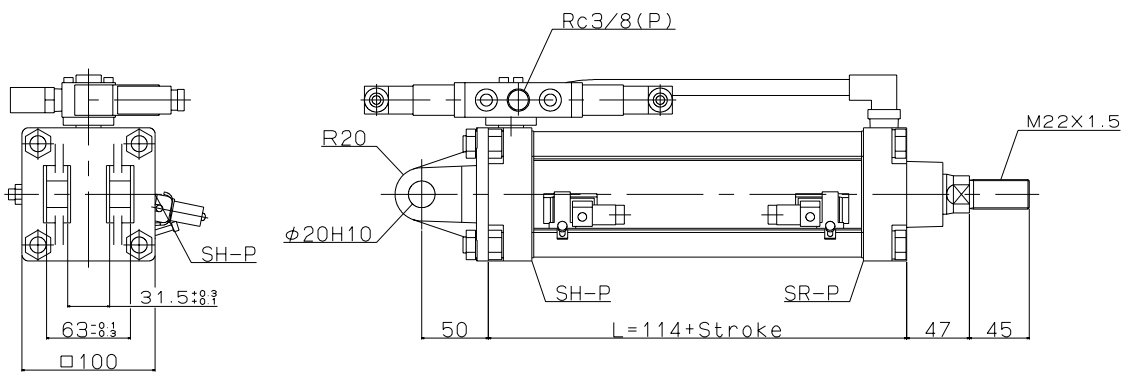

Stroke	L
100	214
150	264
200	314
250	364
300	414
400	514
500	614
600	714
700	814
800	914

JIS Symbol

SOL.a SOL.b
P S1 S2

Model: MS6810-N-CB-80X200-HD
 Maker: KONAN
 File Name: MS6810-N-CB-80-HD