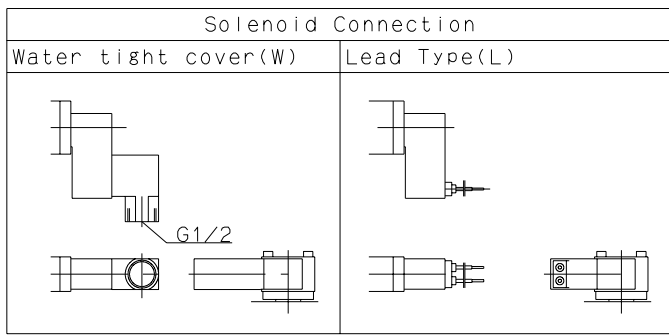

Stroke	L
100	214
150	264
200	314
250	364
300	414
400	514
500	614
600	714
700	814
800	914

JIS Symbol

SOL.a SOL.b
P S1 S2

Model: MS6810-N-CB-80X200-HD
 Maker: KONAN
 File Name: MS6810-N-CB-80-HD