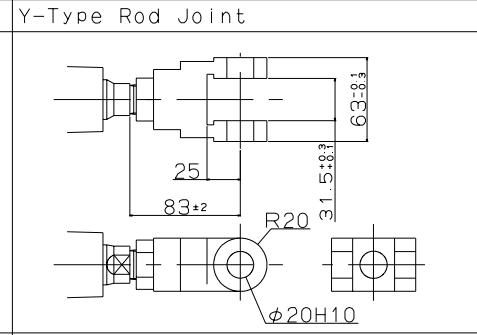

Stroke	L
100	214
150	264
200	314
250	364
300	414
400	514
500	614
600	714
700	814
800	914

JIS Symbol

SOL.a SOL.b
P S1 S2

Model: MS6810-N-CB-80X200-HD
 Maker: KONAN
 File Name: MS6810-N-CB-80-HD