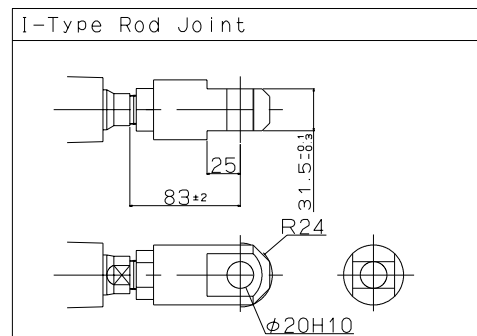

Stroke	L
100	214
150	264
200	314
250	364
300	414
400	514
500	614
600	714
700	814
800	914

JIS Symbol

SOL.a SOL.b
P S1 S2

Model: MS6810-N-CB-80X200-HD
 Maker: KONAN
 File Name: MS6810-N-CB-80-HD