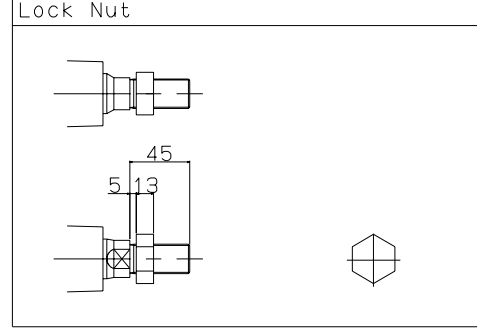

Stroke	L
100	214
150	264
200	314
250	364
300	414
400	514
500	614
600	714
700	814
800	914

JIS Symbol

SOL.a SOL.b
P S1 S2

Model: MS6810-N-CB-80X200-HD
 Maker: KONAN
 File Name: MS6810-N-CB-80-HD