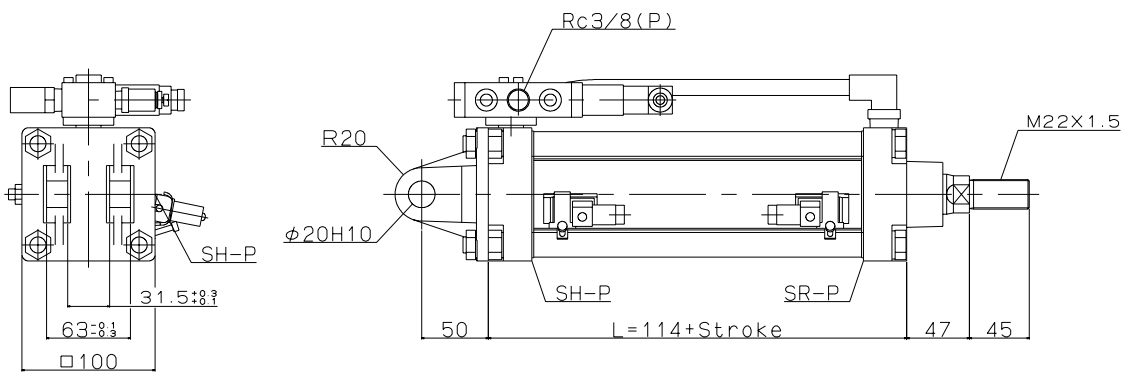

Stroke	L
100	214
150	264
200	314
250	364
300	414
400	514
500	614
600	714
700	814
800	914

JIS Symbol

Model: MS6810-N-CB-80X200-HS  
 Maker: KONAN  
 File Name: MS681-N-CB-80-HS