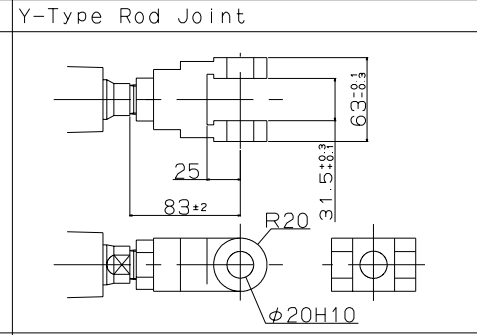

Stroke	L
100	214
150	264
200	314
250	364
300	414
400	514
500	614
600	714
700	814
800	914

JIS Symbol

Model: MS6810-N-CB-80X200-HS  
 Maker: KONAN  
 File Name: MS681-N-CB-80-HS