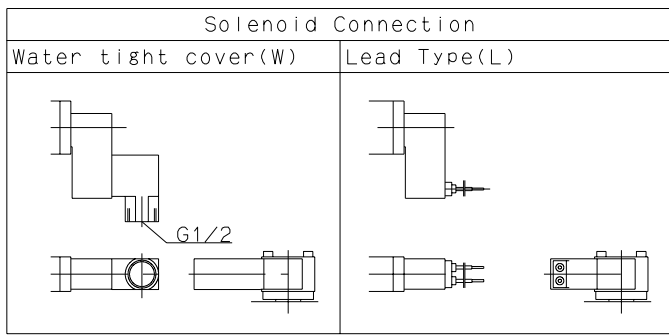

Stroke	L
100	214
150	264
200	314
250	364
300	414
400	514
500	614
600	714
700	814
800	914

JIS Symbol

Model: MS6810-N-CB-80X200-HS  
 Maker: KONAN  
 File Name: MS681-N-CB-80-HS