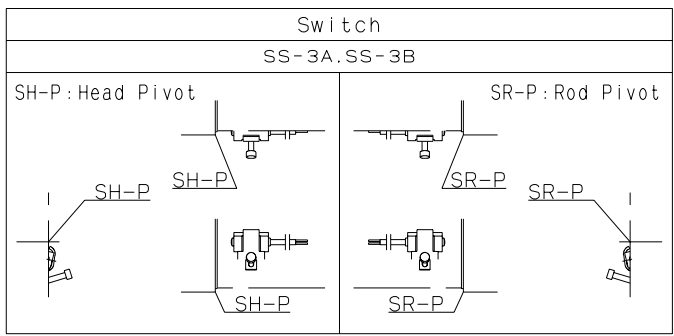

Stroke	L
100	214
150	264
200	314
250	364
300	414
400	514
500	614
600	714
700	814
800	914

JIS Symbol

Model: MS6810-N-CB-80X200-HS  
 Maker: KONAN  
 File Name: MS681-N-CB-80-HS