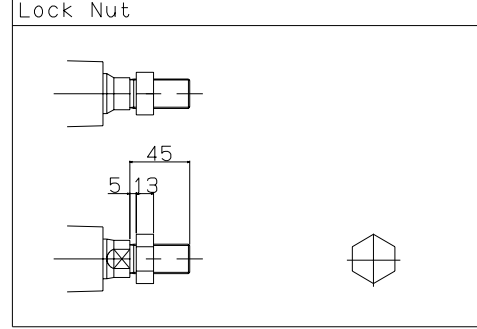

Stroke	L
100	214
150	264
200	314
250	364
300	414
400	514
500	614
600	714
700	814
800	914

JIS Symbol

Model: MS6810-N-CB-80X200-HS  
 Maker: KONAN  
 File Name: MS681-N-CB-80-HS