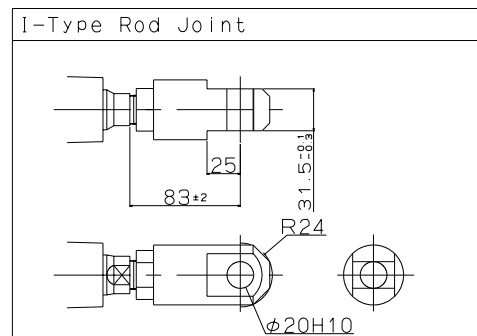

Stroke	L
100	214
150	264
200	314
250	364
300	414
400	514
500	614
600	714
700	814
800	914

JIS Symbol

Model: MS6810-N-CB-80X200-HS  
 Maker: KONAN  
 File Name: MS681-N-CB-80-HS