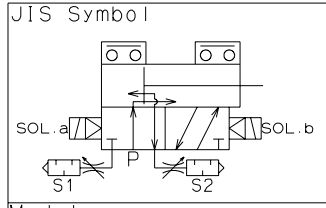

Stroke	L
100	214
150	264
200	314
250	364
300	414
400	514
500	614
600	714
700	814
800	914

Model : MS6810-N-FA-100X200-HD
 Maker : KONAN
 File Name : MS681-N-FA-100-HD