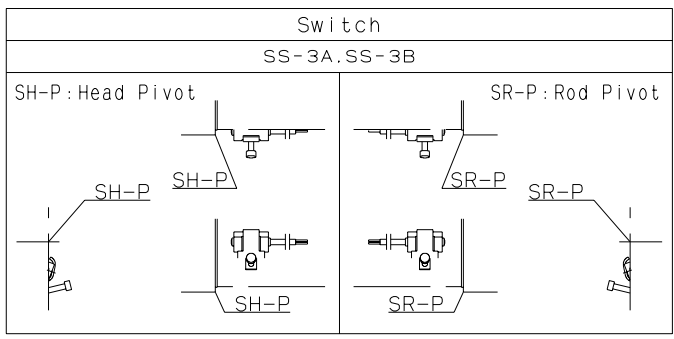

Stroke	L
100	214
150	264
200	314
250	364
300	414
400	514
500	614
600	714
700	814
800	914

Model : MS6810-N-FA-100X200-HD
 Maker : KONAN
 File Name : MS681-N-FA-100-HD