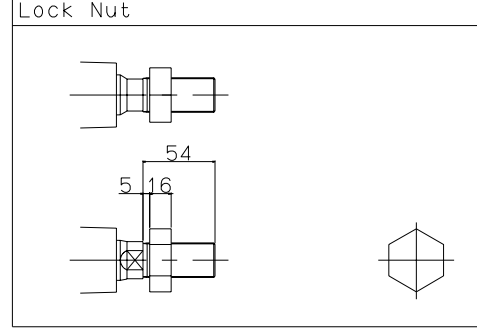

Stroke	L
100	214
150	264
200	314
250	364
300	414
400	514
500	614
600	714
700	814
800	914

Model : MS6810-N-FA-100X200-HD
 Maker : KONAN
 File Name : MS681-N-FA-100-HD