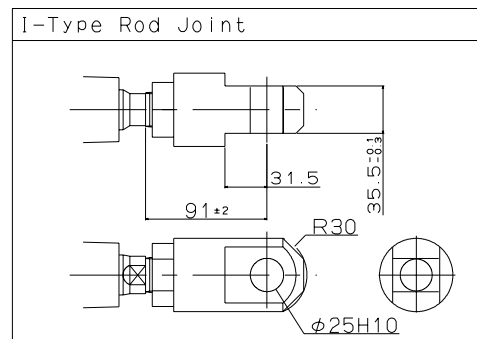

Stroke	L
100	214
150	264
200	314
250	364
300	414
400	514
500	614
600	714
700	814
800	914

Model : MS6810-N-FA-100X200-HD
 Maker : KONAN
 File Name : MS681-N-FA-100-HD