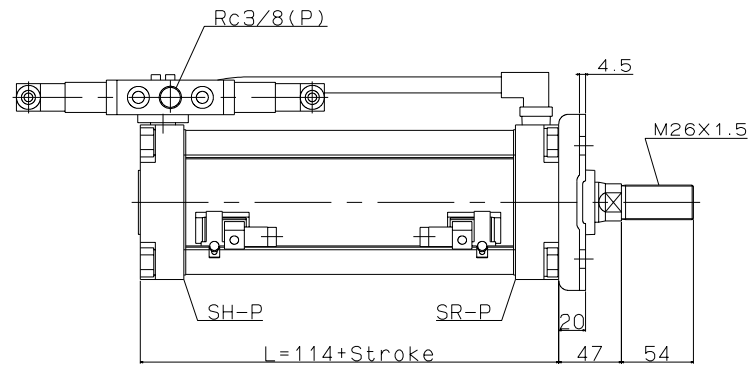

Stroke	L
100	214
150	264
200	314
250	364
300	414
400	514
500	614
600	714
700	814
800	914

Model : MS6810-N-FA-100X200-HD
 Maker : KONAN
 File Name : MS681-N-FA-100-HD