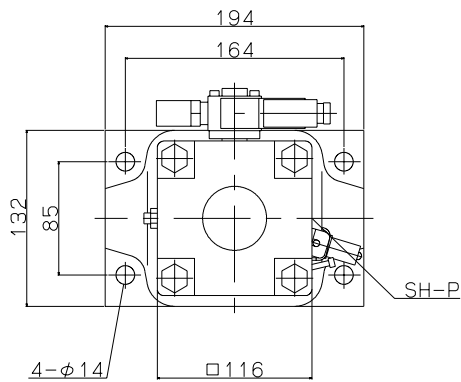

Stroke	L
100	214
150	264
200	314
250	364
300	414
400	514
500	614
600	714
700	814
800	914

Model : MS6810-N-FA-100X200-HD
 Maker : KONAN
 File Name : MS681-N-FA-100-HD