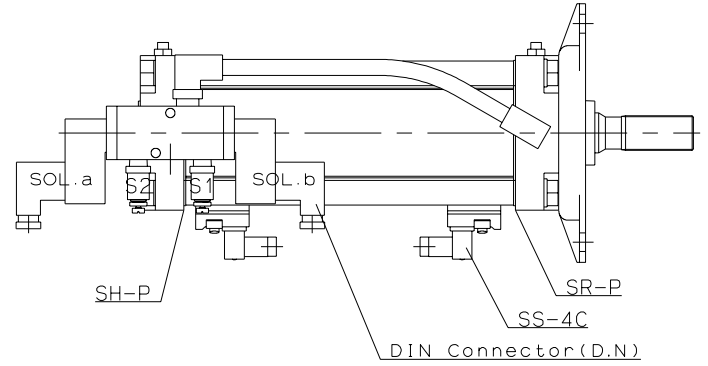

Stroke	L
100	214
150	264
200	314
250	364
300	414
400	514
500	614
600	714
700	814
800	914

Model : MS6810-N-FA-100X200-HD
 Maker : KONAN
 File Name : MS681-N-FA-100-HD