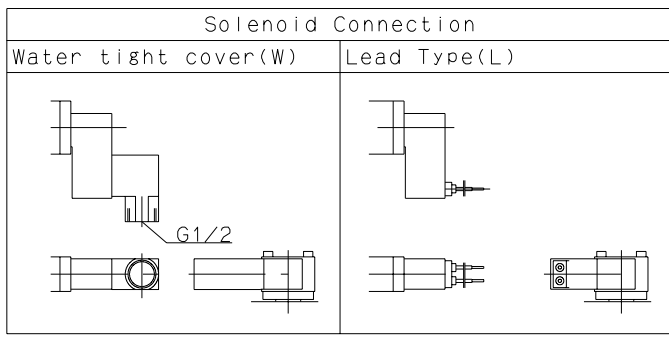

Stroke	L
100	214
150	264
200	314
250	364
300	414
400	514
500	614
600	714
700	814
800	914

Model : MS6810-N-FA-100X200-HD
 Maker : KONAN
 File Name : MS681-N-FA-100-HD