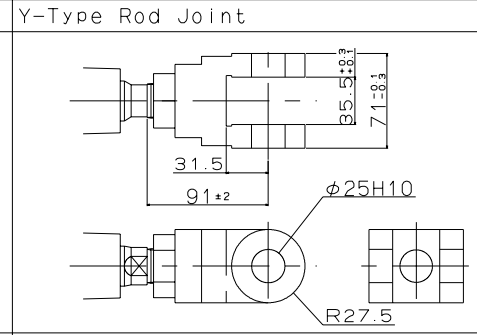

Stroke	L
100	214
150	264
200	314
250	364
300	414
400	514
500	614
600	714
700	814
800	914

Model : MS6810-N-FA-100X200-HD
 Maker : KONAN
 File Name : MS681-N-FA-100-HD