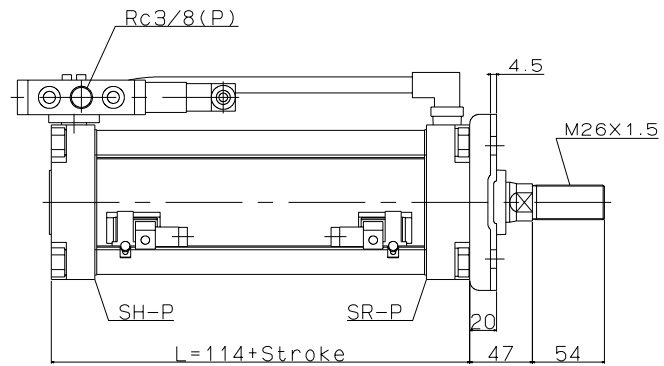

Stroke	L
100	214
150	264
200	314
250	364
300	414
400	514
500	614
600	714
700	814
800	914

Model : MS6810-N-FA-100X200-HS
 Maker : KONAN
 File Name : MS681-N-FA-100-HS