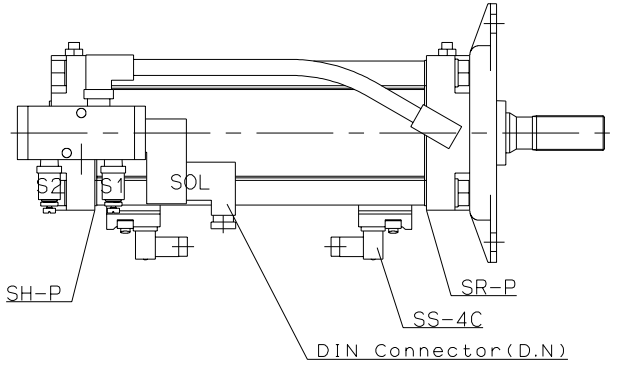

Stroke	L
100	214
150	264
200	314
250	364
300	414
400	514
500	614
600	714
700	814
800	914

Model : MS6810-N-FA-100X200-HS
 Maker : KONAN
 File Name : MS681-N-FA-100-HS