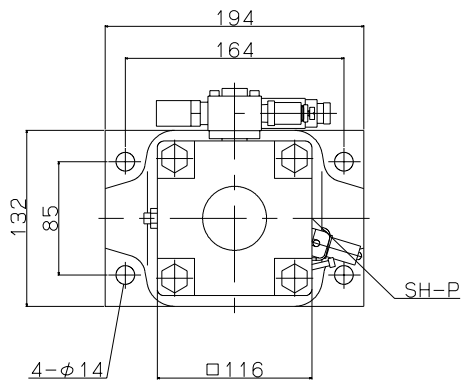

Stroke	L
100	214
150	264
200	314
250	364
300	414
400	514
500	614
600	714
700	814
800	914

Model : MS6810-N-FA-100X200-HS
 Maker : KONAN
 File Name : MS681-N-FA-100-HS