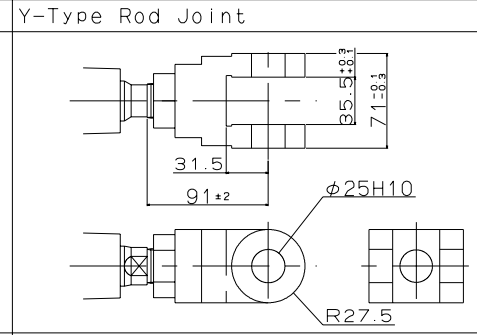

Stroke	L
100	214
150	264
200	314
250	364
300	414
400	514
500	614
600	714
700	814
800	914

Model : MS6810-N-FA-100X200-HS
 Maker : KONAN
 File Name : MS681-N-FA-100-HS