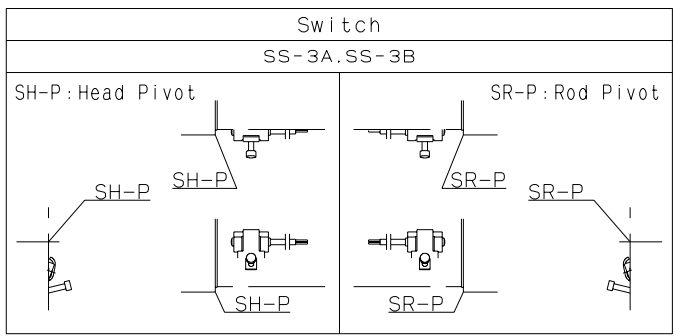

Stroke	L
100	214
150	264
200	314
250	364
300	414
400	514
500	614
600	714
700	814
800	914

Model : MS6810-N-FA-100X200-HS
 Maker : KONAN
 File Name : MS681-N-FA-100-HS