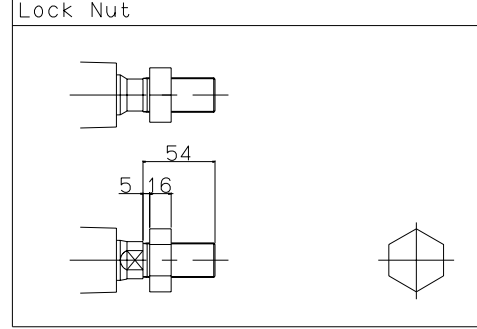

Stroke	L
100	214
150	264
200	314
250	364
300	414
400	514
500	614
600	714
700	814
800	914

Model : MS6810-N-FA-100X200-HS
 Maker : KONAN
 File Name : MS681-N-FA-100-HS