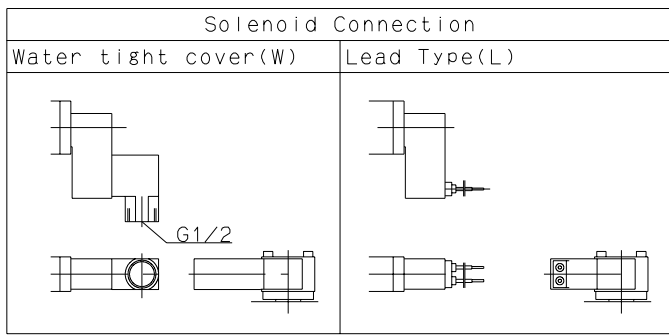

Stroke	L
100	214
150	264
200	314
250	364
300	414
400	514
500	614
600	714
700	814
800	914

Model : MS6810-N-FA-100X200-HS
 Maker : KONAN
 File Name : MS681-N-FA-100-HS