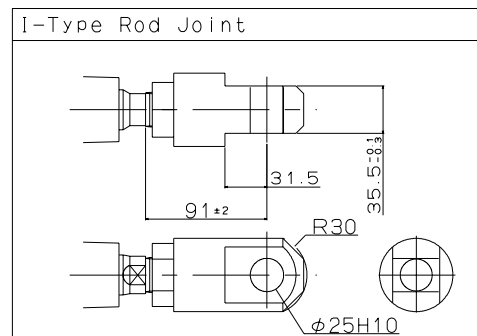

Stroke	L
100	214
150	264
200	314
250	364
300	414
400	514
500	614
600	714
700	814
800	914

Model : MS6810-N-FA-100X200-HS
 Maker : KONAN
 File Name : MS681-N-FA-100-HS