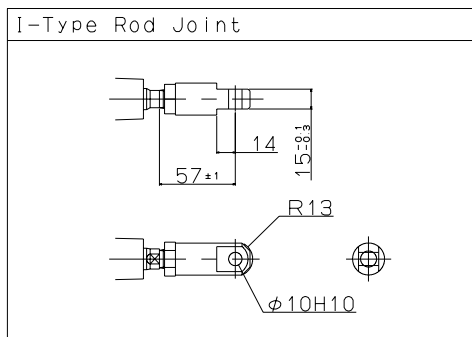

Stroke	L
100	186
150	236
200	286
250	336
300	386
400	486
500	586
600	686

JIS Symbol

Model: MS6810-N-FA-40X200-HD
 Maker: KONAN
 File Name: MS681-N-FA-40-HD