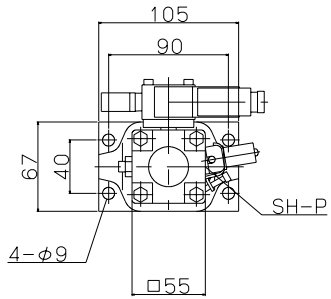

Stroke	L
100	186
150	236
200	286
250	336
300	386
400	486
500	586
600	686

JIS Symbol

Model: MS6810-N-FA-40X200-HD
 Maker: KONAN
 File Name: MS681-N-FA-40-HD