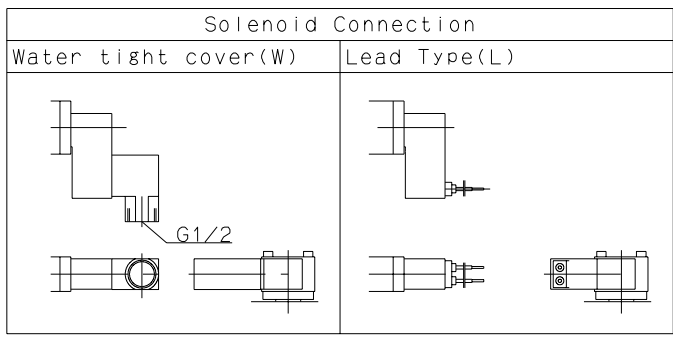

Stroke	L
100	186
150	236
200	286
250	336
300	386
400	486
500	586
600	686

JIS Symbol

Model: MS6810-N-FA-40X200-HD
 Maker: KONAN
 File Name: MS681-N-FA-40-HD