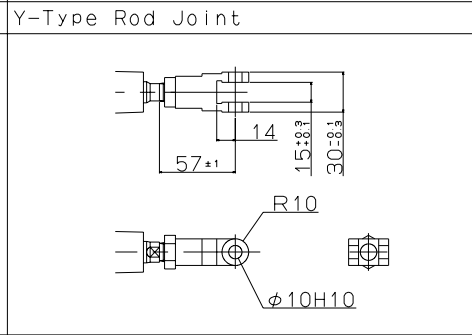

Stroke	L
100	186
150	236
200	286
250	336
300	386
400	486
500	586
600	686

JIS Symbol

Model: MS6810-N-FA-40X200-HD
 Maker: KONAN
 File Name: MS681-N-FA-40-HD