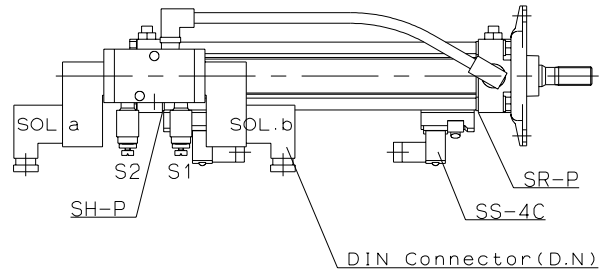

Stroke	L
100	186
150	236
200	286
250	336
300	386
400	486
500	586
600	686

JIS Symbol

Model: MS6810-N-FA-40X200-HD
 Maker: KONAN
 File Name: MS681-N-FA-40-HD