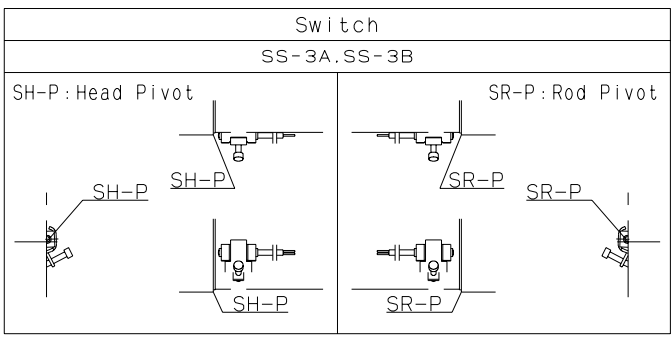

Stroke	L
100	186
150	236
200	286
250	336
300	386
400	486
500	586
600	686

JIS Symbol

Model: MS6810-N-FA-40X200-HD
 Maker: KONAN
 File Name: MS681-N-FA-40-HD