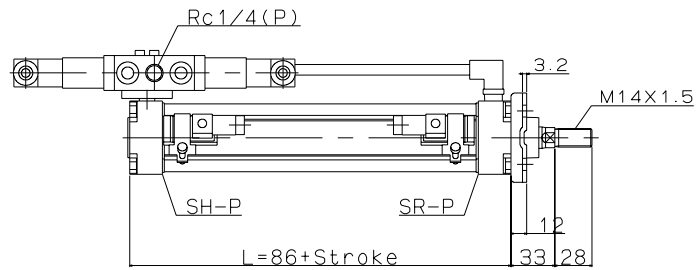

Stroke	L
100	186
150	236
200	286
250	336
300	386
400	486
500	586
600	686

JIS Symbol

Model: MS6810-N-FA-40X200-HD
 Maker: KONAN
 File Name: MS681-N-FA-40-HD