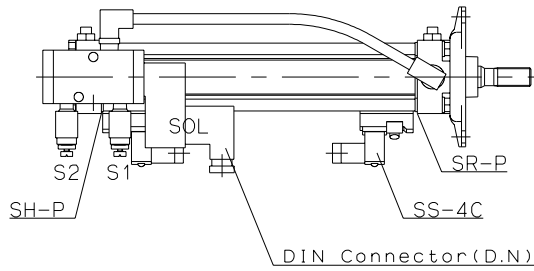

Stroke	L
100	186
150	236
200	286
250	336
300	386
400	486
500	586
600	686

Model: MS6810-N-FA-40X200-HS
 Maker: KONAN
 File Name: MS681-N-FA-40-HS