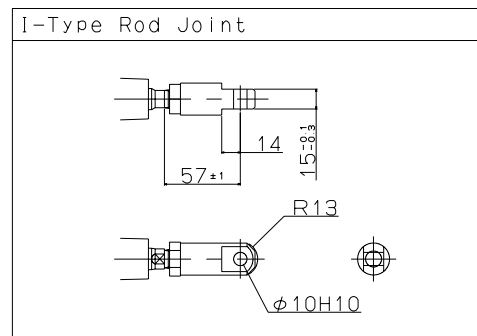

Stroke	L
100	186
150	236
200	286
250	336
300	386
400	486
500	586
600	686

Model: MS6810-N-FA-40X200-HS
 Maker: KONAN
 File Name: MS681-N-FA-40-HS