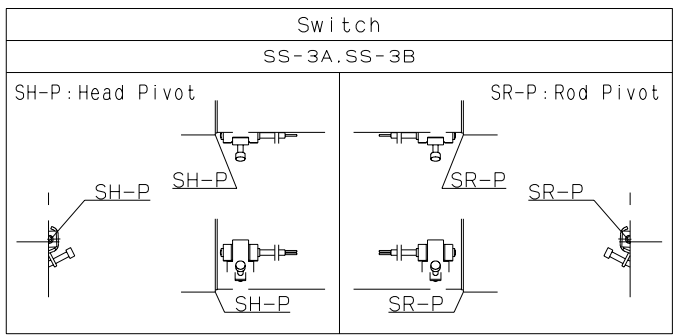

Stroke	L
100	186
150	236
200	286
250	336
300	386
400	486
500	586
600	686

Model: MS6810-N-FA-40X200-HS
 Maker: KONAN
 File Name: MS681-N-FA-40-HS