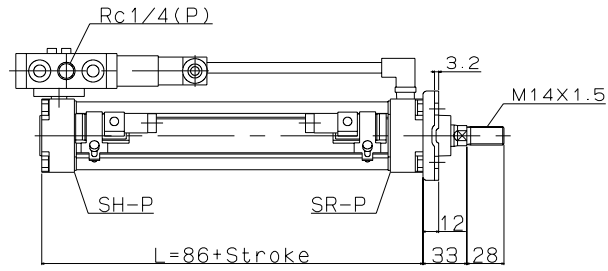

Stroke	L
100	186
150	236
200	286
250	336
300	386
400	486
500	586
600	686

Model: MS6810-N-FA-40X200-HS
 Maker: KONAN
 File Name: MS681-N-FA-40-HS