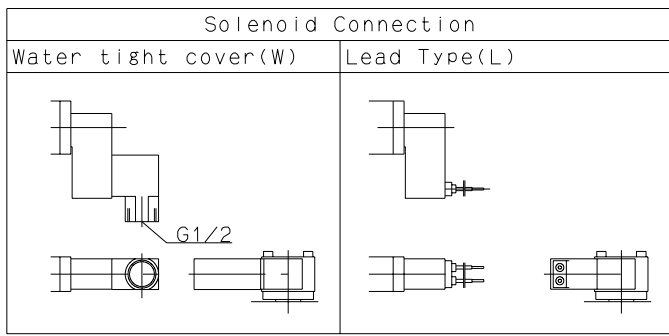

Stroke	L
100	186
150	236
200	286
250	336
300	386
400	486
500	586
600	686

Model: MS6810-N-FA-40X200-HS
 Maker: KONAN
 File Name: MS681-N-FA-40-HS