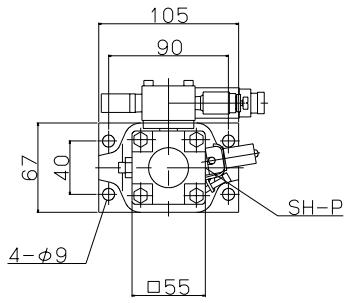

Stroke	L
100	186
150	236
200	286
250	336
300	386
400	486
500	586
600	686

Model: MS6810-N-FA-40X200-HS
 Maker: KONAN
 File Name: MS681-N-FA-40-HS