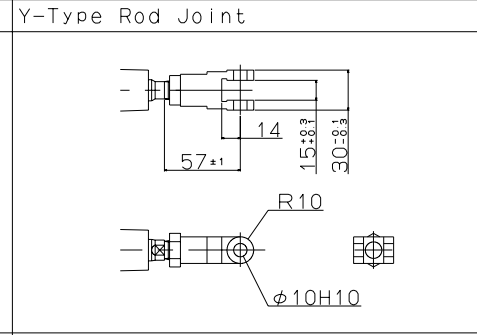

Stroke	L
100	186
150	236
200	286
250	336
300	386
400	486
500	586
600	686

Model: MS6810-N-FA-40X200-HS
 Maker: KONAN
 File Name: MS681-N-FA-40-HS