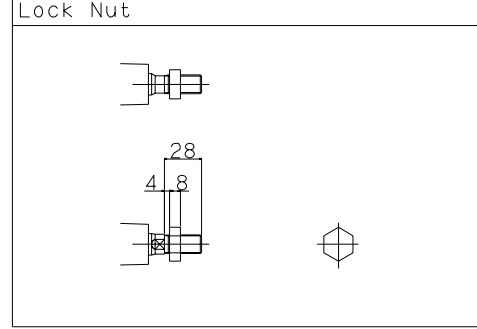

Stroke	L
100	186
150	236
200	286
250	336
300	386
400	486
500	586
600	686

Model: MS6810-N-FA-40X200-HS
 Maker: KONAN
 File Name: MS681-N-FA-40-HS