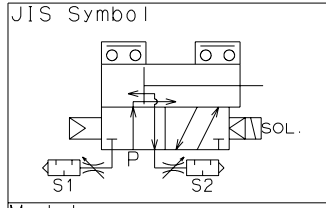

Stroke	L
100	186
150	236
200	286
250	336
300	386
400	486
500	586
600	686

Model: MS6810-N-FA-40X200-HS
 Maker: KONAN
 File Name: MS681-N-FA-40-HS