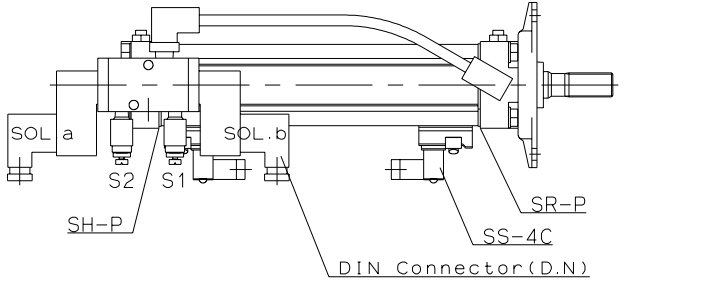

Stroke	L
100	198
150	248
200	298
250	348
300	398
400	498
500	598
600	698

Model: MS6810-N-FA-50X200-HD
 Maker: KONAN
 File Name: MS681-N-FA-50-HD