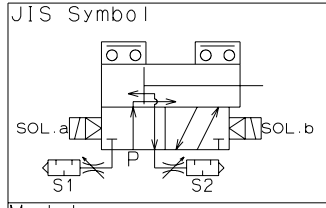

Stroke	L
100	198
150	248
200	298
250	348
300	398
400	498
500	598
600	698

Model: MS6810-N-FA-50X200-HD
 Maker: KONAN
 File Name: MS681-N-FA-50-HD