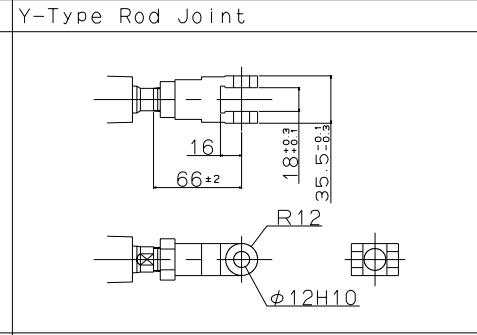

Stroke	L
100	198
150	248
200	298
250	348
300	398
400	498
500	598
600	698

Model: MS6810-N-FA-50X200-HD
 Maker: KONAN
 File Name: MS681-N-FA-50-HD