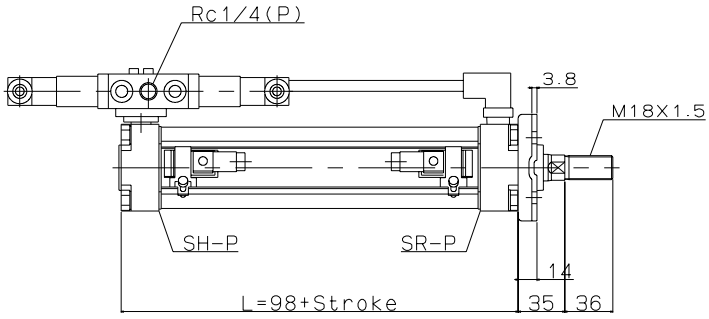

Stroke	L
100	198
150	248
200	298
250	348
300	398
400	498
500	598
600	698

Model: MS6810-N-FA-50X200-HD
 Maker: KONAN
 File Name: MS681-N-FA-50-HD