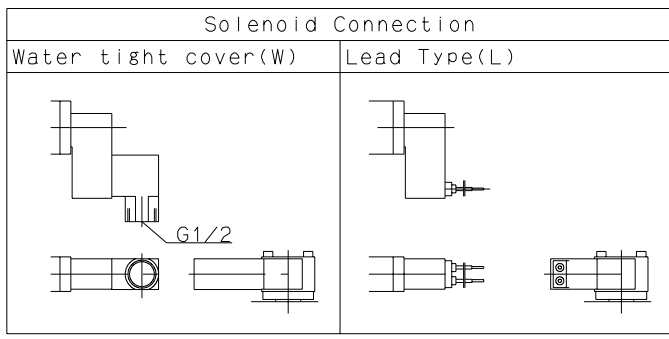

Stroke	L
100	198
150	248
200	298
250	348
300	398
400	498
500	598
600	698

Model: MS6810-N-FA-50X200-HD
 Maker: KONAN
 File Name: MS681-N-FA-50-HD