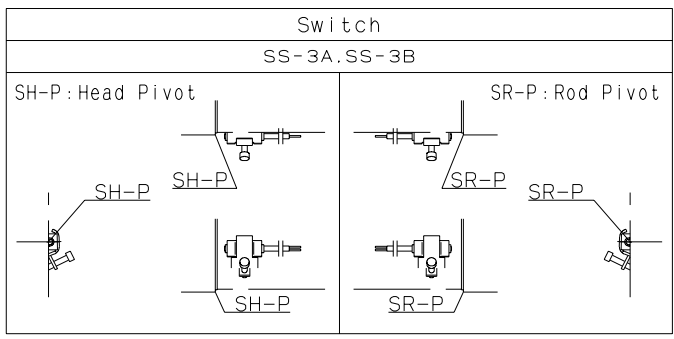

Stroke	L
100	198
150	248
200	298
250	348
300	398
400	498
500	598
600	698

Model: MS6810-N-FA-50X200-HD
 Maker: KONAN
 File Name: MS681-N-FA-50-HD