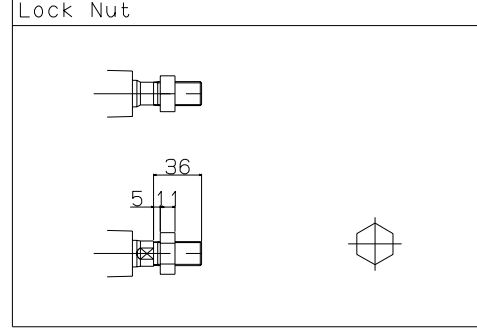

Stroke	L
100	198
150	248
200	298
250	348
300	398
400	498
500	598
600	698

Model: MS6810-N-FA-50X200-HD
 Maker: KONAN
 File Name: MS681-N-FA-50-HD