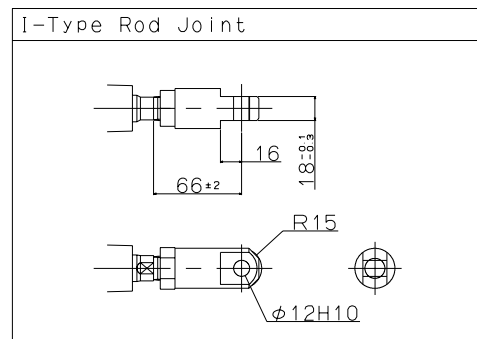

Stroke	L
100	198
150	248
200	298
250	348
300	398
400	498
500	598
600	698

Model: MS6810-N-FA-50X200-HD
 Maker: KONAN
 File Name: MS681-N-FA-50-HD