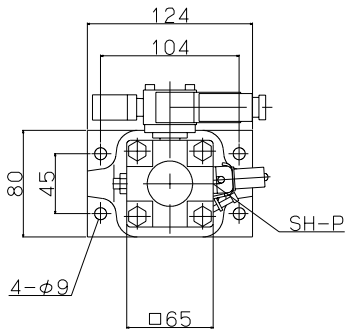

Stroke	L
100	198
150	248
200	298
250	348
300	398
400	498
500	598
600	698

Model: MS6810-N-FA-50X200-HD
 Maker: KONAN
 File Name: MS681-N-FA-50-HD