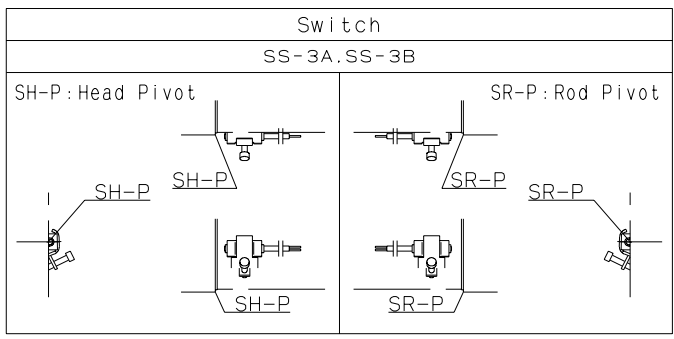

Stroke	L
100	198
150	248
200	298
250	348
300	398
400	498
500	598
600	698

Model: MS6810-N-FA-50X200-HS  
 Maker: KONAN  
 File Name: MS681-N-FA-50-HS