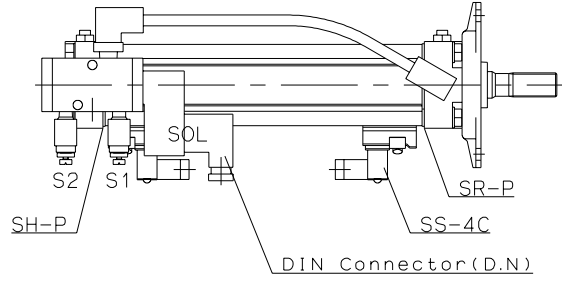

Stroke	L
100	198
150	248
200	298
250	348
300	398
400	498
500	598
600	698

Model: MS6810-N-FA-50X200-HS  
 Maker: KONAN  
 File Name: MS681-N-FA-50-HS