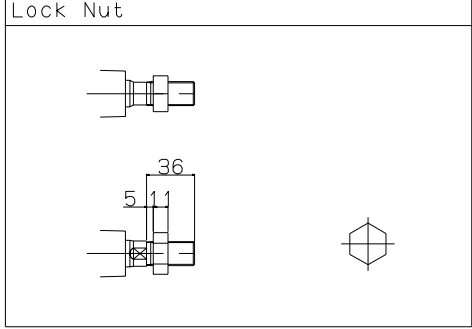

Stroke	L
100	198
150	248
200	298
250	348
300	398
400	498
500	598
600	698

Model: MS6810-N-FA-50X200-HS  
 Maker: KONAN  
 File Name: MS681-N-FA-50-HS