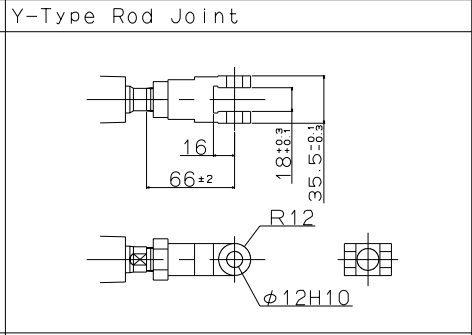

Stroke	L
100	198
150	248
200	298
250	348
300	398
400	498
500	598
600	698

Model: MS6810-N-FA-50X200-HS  
 Maker: KONAN  
 File Name: MS681-N-FA-50-HS