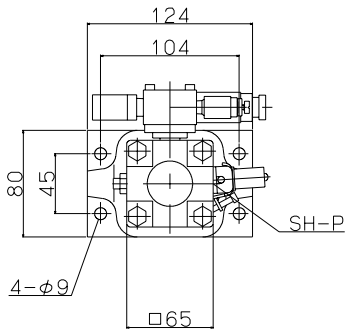

Stroke	L
100	198
150	248
200	298
250	348
300	398
400	498
500	598
600	698

Model: MS6810-N-FA-50X200-HS  
 Maker: KONAN  
 File Name: MS681-N-FA-50-HS