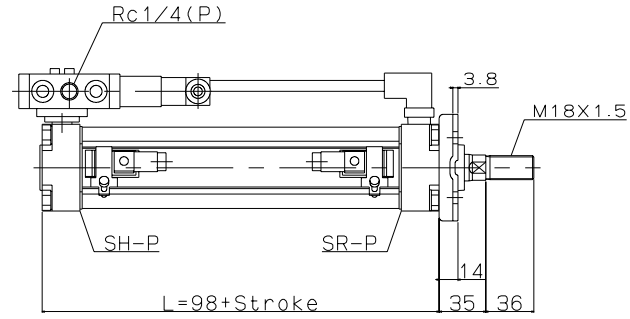

Stroke	L
100	198
150	248
200	298
250	348
300	398
400	498
500	598
600	698

Model: MS6810-N-FA-50X200-HS  
 Maker: KONAN  
 File Name: MS681-N-FA-50-HS