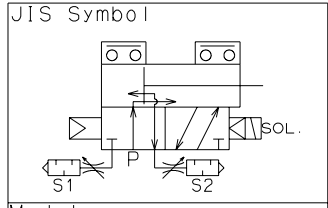

Stroke	L
100	198
150	248
200	298
250	348
300	398
400	498
500	598
600	698

Model: MS6810-N-FA-50X200-HS  
 Maker: KONAN  
 File Name: MS681-N-FA-50-HS