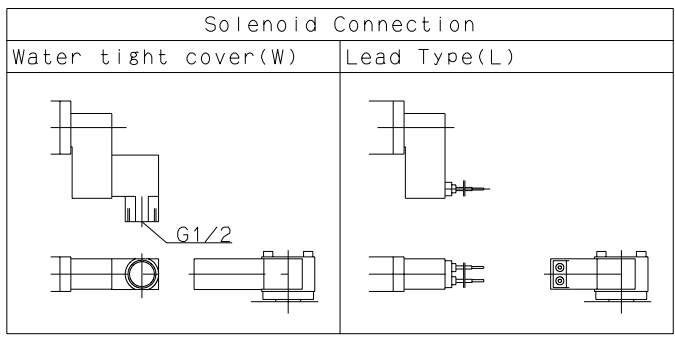

Stroke	L
100	198
150	248
200	298
250	348
300	398
400	498
500	598
600	698

Model: MS6810-N-FA-50X200-HS  
 Maker: KONAN  
 File Name: MS681-N-FA-50-HS