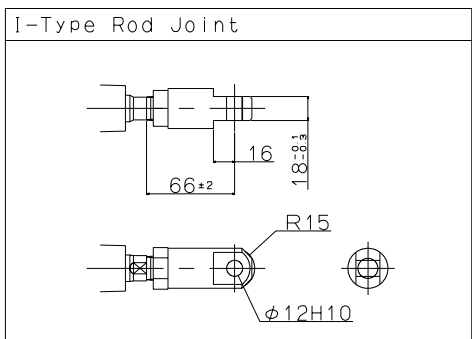

Stroke	L
100	198
150	248
200	298
250	348
300	398
400	498
500	598
600	698

Model: MS6810-N-FA-50X200-HS  
 Maker: KONAN  
 File Name: MS681-N-FA-50-HS