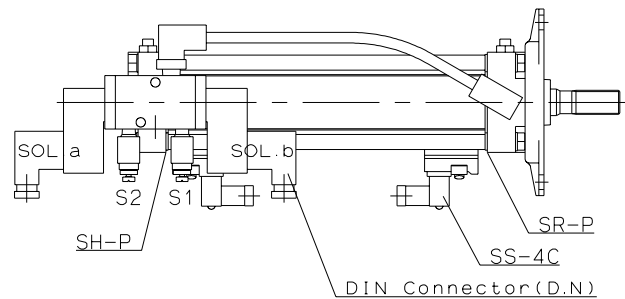

Stroke	L
100	198
150	248
200	298
250	348
300	398
400	498
500	598
600	698

JIS Symbol

SOL.a      SOL.b  
S1      S2

Model : MS6810-N-FA-63X200-HD  
Maker : KONAN  
File Name : MS681-N-FA-63-HD