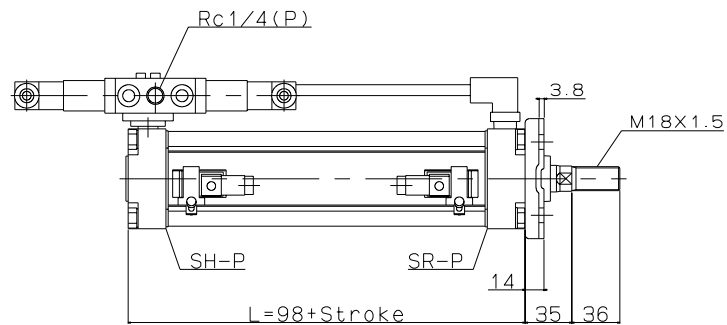

Stroke	L
100	198
150	248
200	298
250	348
300	398
400	498
500	598
600	698

JIS Symbol

SOL.a      SOL.b  
S1      S2

Model : MS6810-N-FA-63X200-HD  
Maker : KONAN  
File Name : MS681-N-FA-63-HD