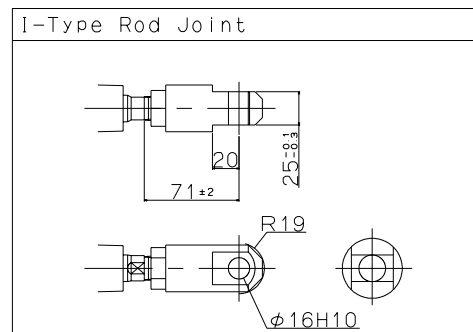

Stroke	L
100	198
150	248
200	298
250	348
300	398
400	498
500	598
600	698

JIS Symbol

SOL.a      SOL.b  
S1      S2

Model : MS6810-N-FA-63X200-HD  
Maker : KONAN  
File Name : MS681-N-FA-63-HD