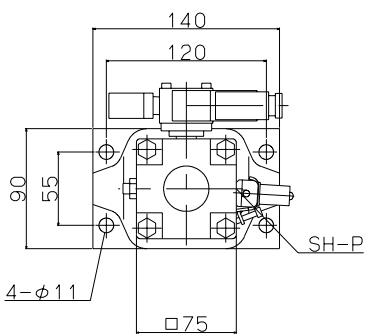

Stroke	L
100	198
150	248
200	298
250	348
300	398
400	498
500	598
600	698

JIS Symbol

SOL.a      SOL.b  
S1      S2

Model : MS6810-N-FA-63X200-HD  
Maker : KONAN  
File Name : MS681-N-FA-63-HD