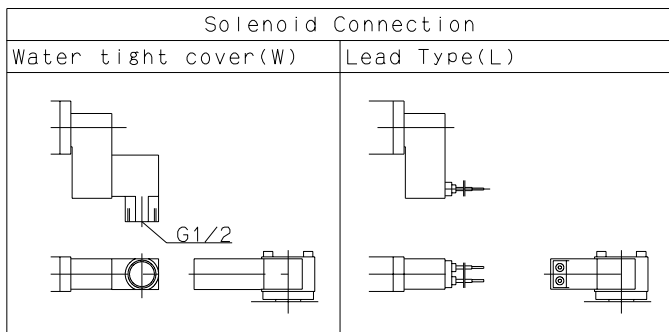

Stroke	L
100	198
150	248
200	298
250	348
300	398
400	498
500	598
600	698

JIS Symbol

SOL.a      SOL.b  
S1      S2

Model : MS6810-N-FA-63X200-HD  
Maker : KONAN  
File Name : MS681-N-FA-63-HD