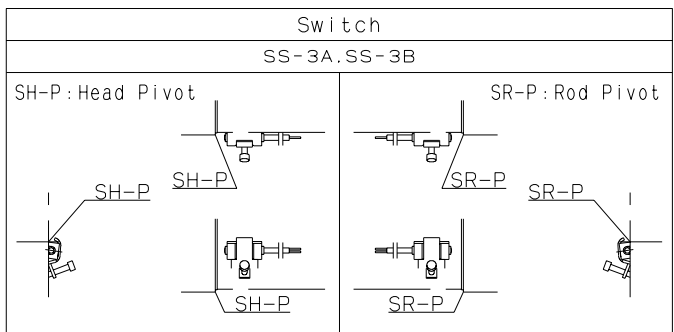

Stroke	L
100	198
150	248
200	298
250	348
300	398
400	498
500	598
600	698

JIS Symbol

SOL.a      SOL.b  
S1      S2

Model : MS6810-N-FA-63X200-HD  
Maker : KONAN  
File Name : MS681-N-FA-63-HD