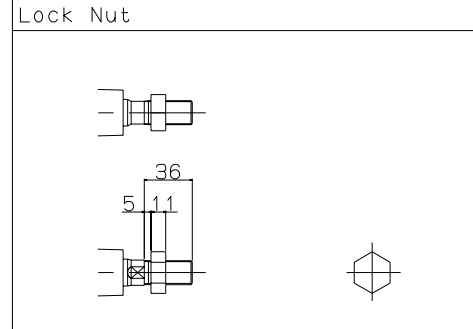

Stroke	L
100	198
150	248
200	298
250	348
300	398
400	498
500	598
600	698

JIS Symbol

SOL.a      SOL.b  
S1      S2

Model : MS6810-N-FA-63X200-HD  
Maker : KONAN  
File Name : MS681-N-FA-63-HD