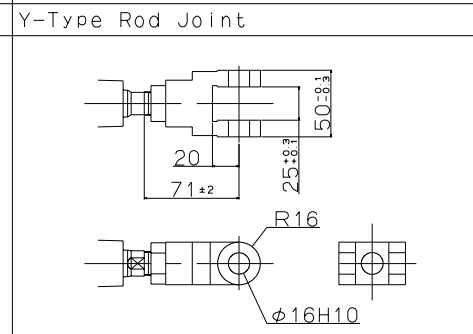

Stroke	L
100	198
150	248
200	298
250	348
300	398
400	498
500	598
600	698

JIS Symbol

SOL.a      SOL.b  
S1      S2

Model : MS6810-N-FA-63X200-HD  
Maker : KONAN  
File Name : MS681-N-FA-63-HD