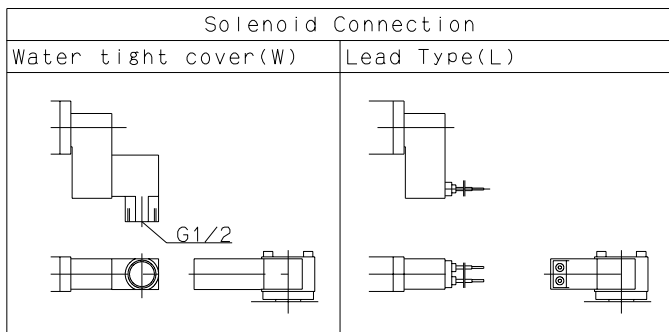

Stroke	L
100	198
150	248
200	298
250	348
300	398
400	498
500	598
600	698

JIS Symbol

S1 P T SOL S2

Model : MS6810-N-FA-63X200-HS
 Maker : KONAN
 File Name : MS681-N-FA-63-HS