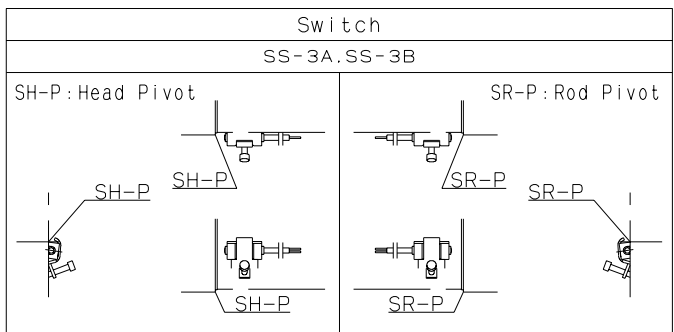

Stroke	L
100	198
150	248
200	298
250	348
300	398
400	498
500	598
600	698

JIS Symbol

S1 P T SOL S2

Model : MS6810-N-FA-63X200-HS
 Maker : KONAN
 File Name : MS681-N-FA-63-HS