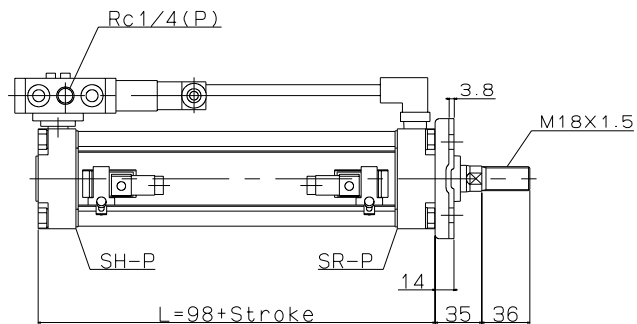

Stroke	L
100	198
150	248
200	298
250	348
300	398
400	498
500	598
600	698

JIS Symbol

S1 P T SOL S2

Model : MS6810-N-FA-63X200-HS
 Maker : KONAN
 File Name : MS681-N-FA-63-HS