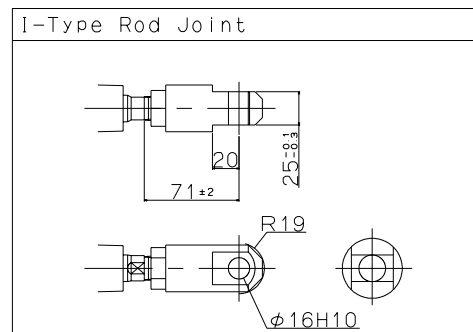

Stroke	L
100	198
150	248
200	298
250	348
300	398
400	498
500	598
600	698

JIS Symbol

S1 P T SOL S2

Model : MS6810-N-FA-63X200-HS
 Maker : KONAN
 File Name : MS681-N-FA-63-HS