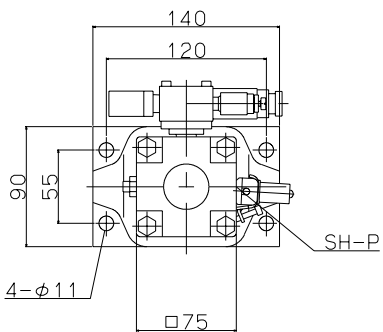

Stroke	L
100	198
150	248
200	298
250	348
300	398
400	498
500	598
600	698

JIS Symbol

S1 P T SOL S2

Model : MS6810-N-FA-63X200-HS
 Maker : KONAN
 File Name : MS681-N-FA-63-HS