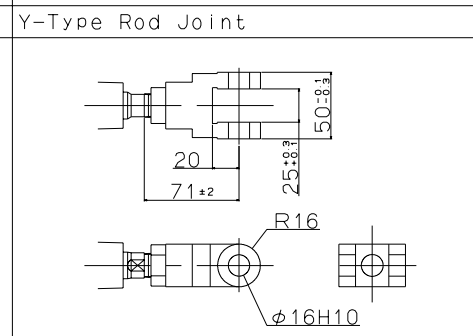

Stroke	L
100	198
150	248
200	298
250	348
300	398
400	498
500	598
600	698

JIS Symbol

S1 P T SOL S2

Model : MS6810-N-FA-63X200-HS
 Maker : KONAN
 File Name : MS681-N-FA-63-HS