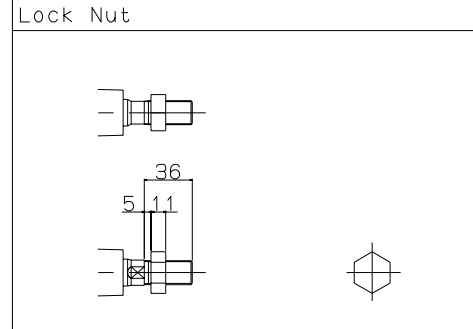

Stroke	L
100	198
150	248
200	298
250	348
300	398
400	498
500	598
600	698

JIS Symbol

S1 P T SOL S2

Model : MS6810-N-FA-63X200-HS
 Maker : KONAN
 File Name : MS681-N-FA-63-HS