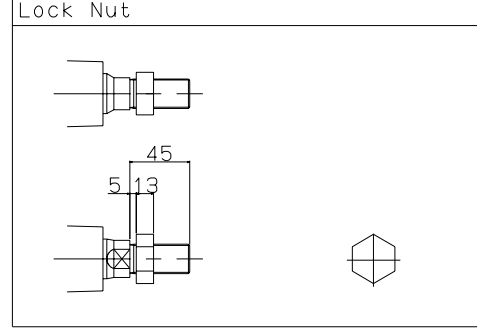

Stroke	L
100	214
150	264
200	314
250	364
300	414
400	514
500	614
600	714
700	814
800	914

JIS Symbol

SOL.a

SOL.b

S1

S2

P

Model:
MS6810-N-FA-80X200-HD
Maker:
KONAN
File Name:
MS681-N-FA-80-HD