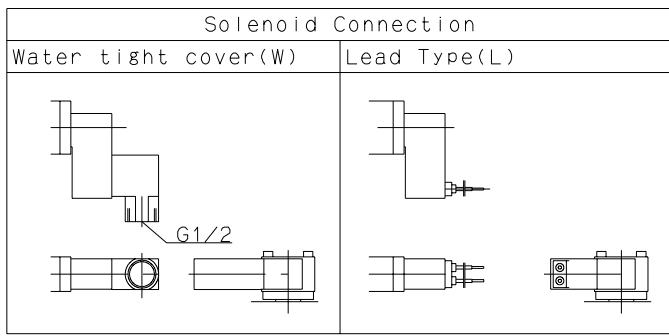

Stroke	L
100	214
150	264
200	314
250	364
300	414
400	514
500	614
600	714
700	814
800	914

JIS Symbol

SOL.a

SOL.b

S1

S2

P

Model:
MS6810-N-FA-80X200-HD
Maker:
KONAN
File Name:
MS681-N-FA-80-HD