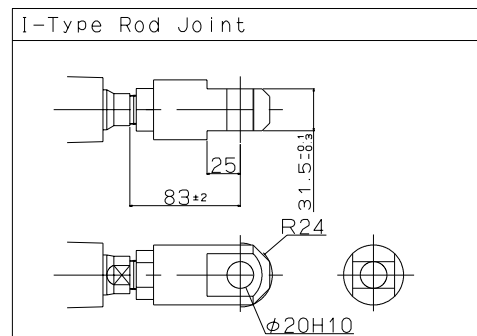

Stroke	L
100	214
150	264
200	314
250	364
300	414
400	514
500	614
600	714
700	814
800	914

JIS Symbol

SOL.a

SOL.b

S1

S2

P

Model:
MS6810-N-FA-80X200-HD
Maker:
KONAN
File Name:
MS681-N-FA-80-HD