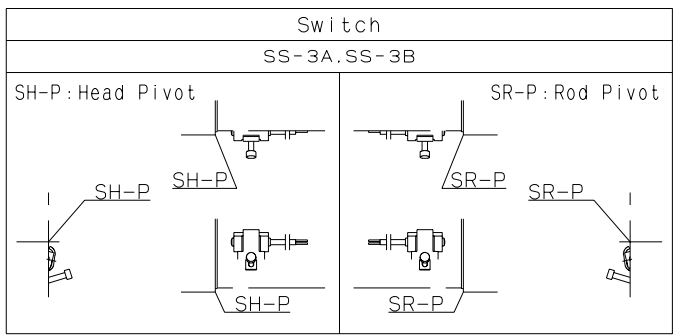

Stroke	L
100	214
150	264
200	314
250	364
300	414
400	514
500	614
600	714
700	814
800	914

JIS Symbol

SOL.a

SOL.b

S1

S2

P

Model:
MS6810-N-FA-80X200-HD
Maker:
KONAN
File Name:
MS681-N-FA-80-HD