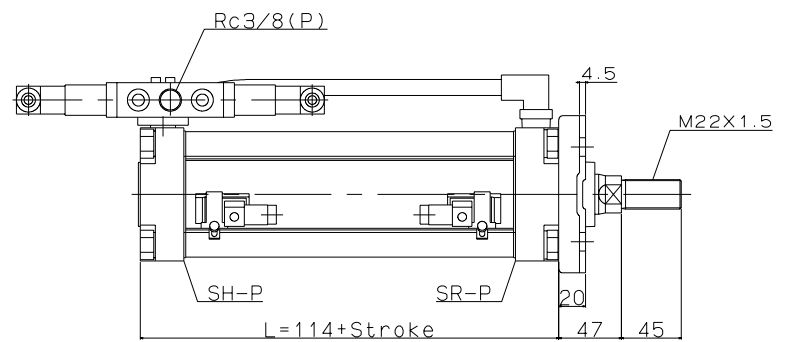

Stroke	L
100	214
150	264
200	314
250	364
300	414
400	514
500	614
600	714
700	814
800	914

JIS Symbol

SOL.a

SOL.b

S1

S2

P

Model:
MS6810-N-FA-80X200-HD
Maker:
KONAN
File Name:
MS681-N-FA-80-HD