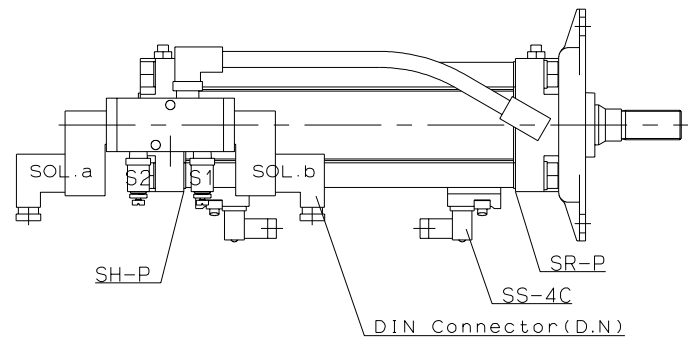

Stroke	L
100	214
150	264
200	314
250	364
300	414
400	514
500	614
600	714
700	814
800	914

JIS Symbol

SOL.a

SOL.b

S1

S2

P

Model:
MS6810-N-FA-80X200-HD
Maker:
KONAN
File Name:
MS681-N-FA-80-HD