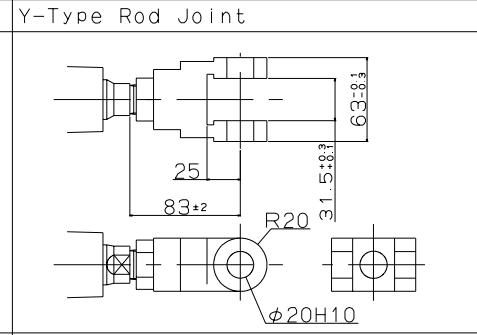

Stroke	L
100	214
150	264
200	314
250	364
300	414
400	514
500	614
600	714
700	814
800	914

JIS Symbol

SOL.a

SOL.b

S1

S2

P

Model:
MS6810-N-FA-80X200-HD
Maker:
KONAN
File Name:
MS681-N-FA-80-HD