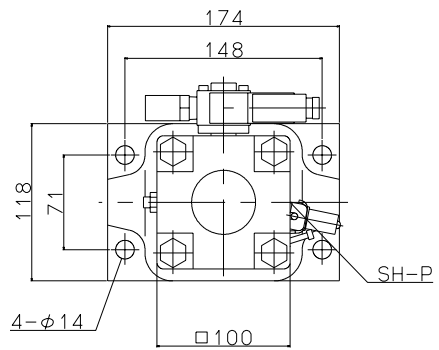

Stroke	L
100	214
150	264
200	314
250	364
300	414
400	514
500	614
600	714
700	814
800	914

JIS Symbol

SOL.a

SOL.b

S1

S2

P

Model:
MS6810-N-FA-80X200-HD
Maker:
KONAN
File Name:
MS681-N-FA-80-HD