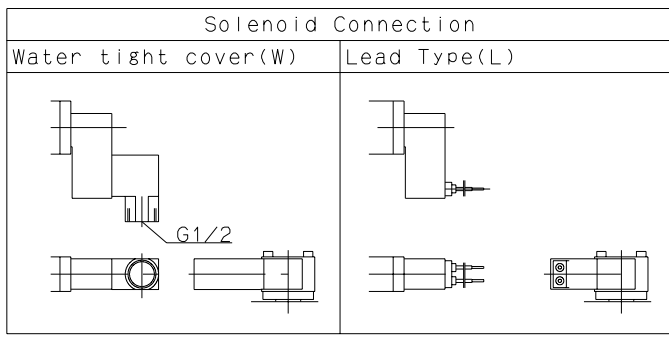

Stroke	L
100	214
150	264
200	314
250	364
300	414
400	514
500	614
600	714
700	814
800	914

Model: MS6810-N-FA-80X200-HS
 Maker: KONAN
 File Name: MS681-N-FA-80-HS