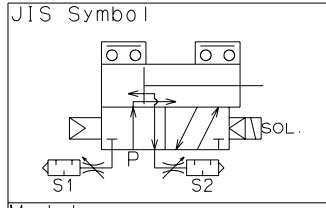

Stroke	L
100	214
150	264
200	314
250	364
300	414
400	514
500	614
600	714
700	814
800	914

Model: MS6810-N-FA-80X200-HS
 Maker: KONAN
 File Name: MS681-N-FA-80-HS