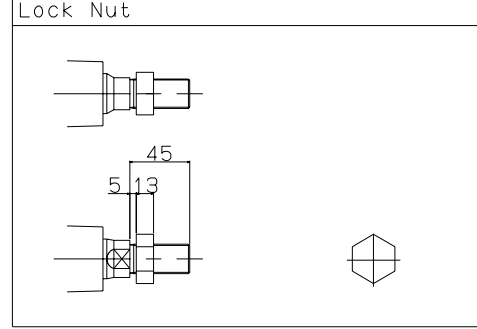

Stroke	L
100	214
150	264
200	314
250	364
300	414
400	514
500	614
600	714
700	814
800	914

Model: MS6810-N-FA-80X200-HS
 Maker: KONAN
 File Name: MS681-N-FA-80-HS