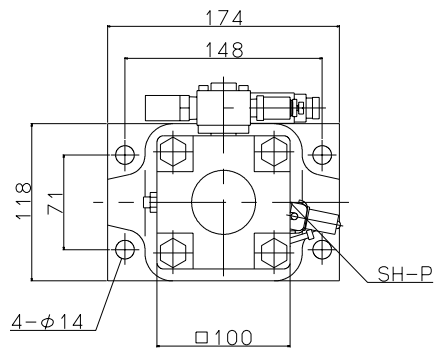

Stroke	L
100	214
150	264
200	314
250	364
300	414
400	514
500	614
600	714
700	814
800	914

Model: MS6810-N-FA-80X200-HS
 Maker: KONAN
 File Name: MS681-N-FA-80-HS