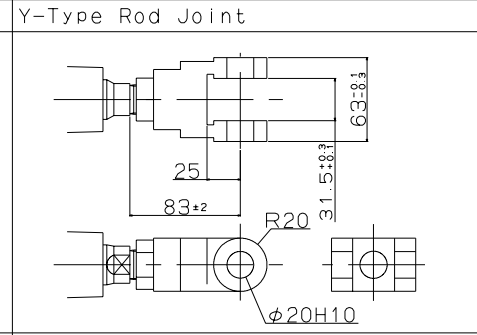

Stroke	L
100	214
150	264
200	314
250	364
300	414
400	514
500	614
600	714
700	814
800	914

Model: MS6810-N-FA-80X200-HS
 Maker: KONAN
 File Name: MS681-N-FA-80-HS