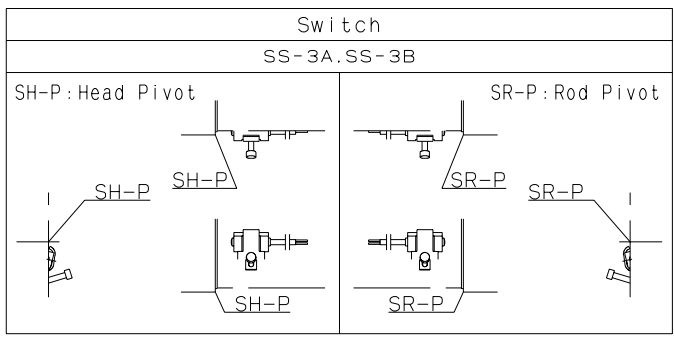

Stroke	L
100	214
150	264
200	314
250	364
300	414
400	514
500	614
600	714
700	814
800	914

Model: MS6810-N-FA-80X200-HS
 Maker: KONAN
 File Name: MS681-N-FA-80-HS