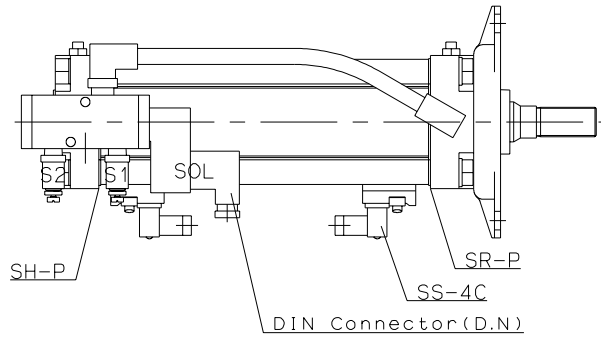

Stroke	L
100	214
150	264
200	314
250	364
300	414
400	514
500	614
600	714
700	814
800	914

Model: MS6810-N-FA-80X200-HS
 Maker: KONAN
 File Name: MS681-N-FA-80-HS