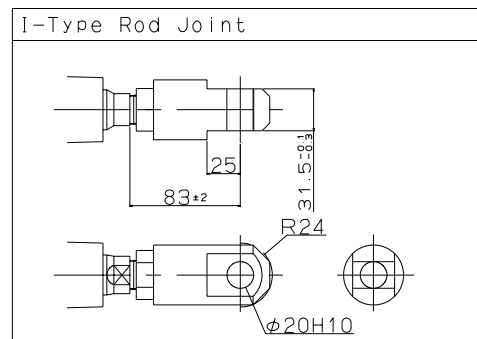

Stroke	L
100	214
150	264
200	314
250	364
300	414
400	514
500	614
600	714
700	814
800	914

Model: MS6810-N-FA-80X200-HS
 Maker: KONAN
 File Name: MS681-N-FA-80-HS