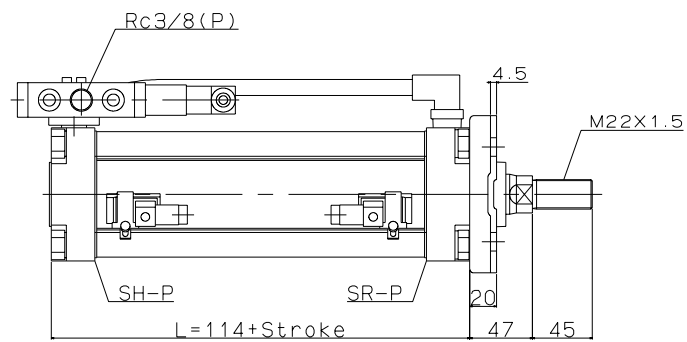

Stroke	L
100	214
150	264
200	314
250	364
300	414
400	514
500	614
600	714
700	814
800	914

Model: MS6810-N-FA-80X200-HS
 Maker: KONAN
 File Name: MS681-N-FA-80-HS