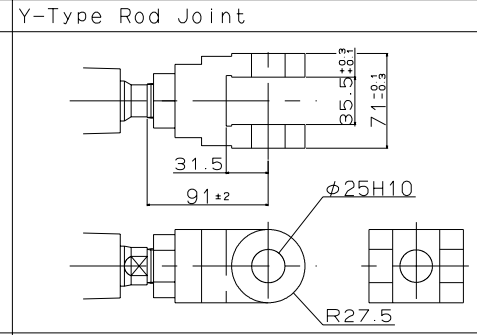

Stroke	L
100	214
150	264
200	314
250	364
300	414
400	514
500	614
600	714
700	814
800	914

JIS Symbol

Model: MS6810-N-FB-100X200-RD
 Maker: KONAN
 File Name: MS681-N-FB-100-RD