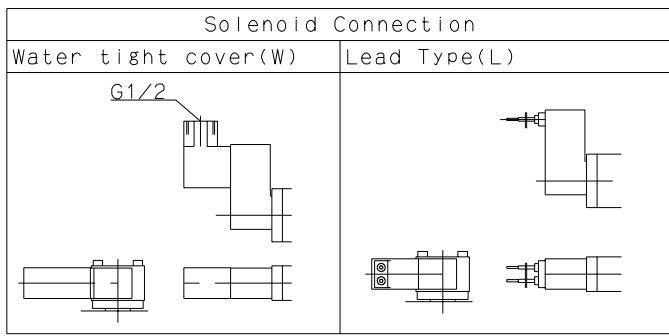

Stroke	L
100	214
150	264
200	314
250	364
300	414
400	514
500	614
600	714
700	814
800	914

JIS Symbol

Model: MS6810-N-FB-100X200-RD
 Maker: KONAN
 File Name: MS681-N-FB-100-RD