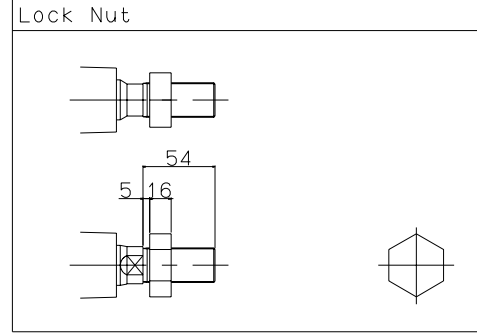

Stroke	L
100	214
150	264
200	314
250	364
300	414
400	514
500	614
600	714
700	814
800	914

JIS Symbol

Model: MS6810-N-FB-100X200-RD
 Maker: KONAN
 File Name: MS681-N-FB-100-RD