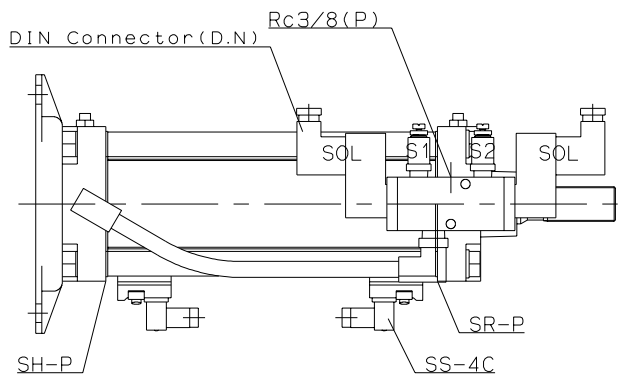

Stroke	L
100	214
150	264
200	314
250	364
300	414
400	514
500	614
600	714
700	814
800	914

JIS Symbol

Model: MS6810-N-FB-100X200-RD
 Maker: KONAN
 File Name: MS681-N-FB-100-RD