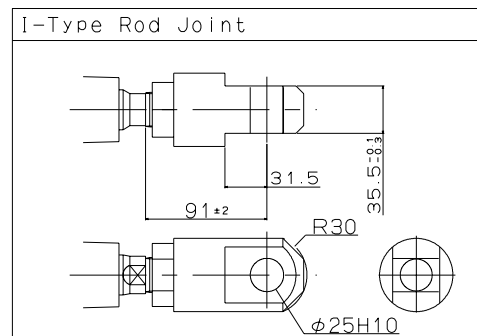

Stroke	L
100	214
150	264
200	314
250	364
300	414
400	514
500	614
600	714
700	814
800	914

JIS Symbol

Model: MS6810-N-FB-100X200-RD
 Maker: KONAN
 File Name: MS681-N-FB-100-RD