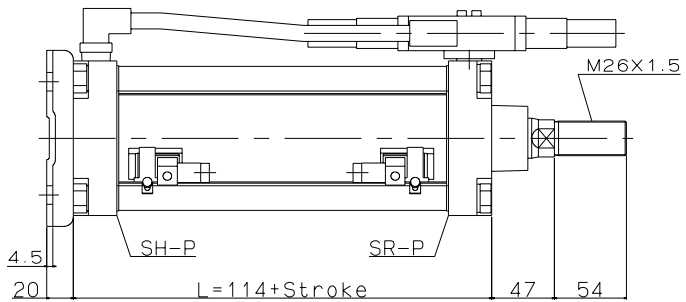

Stroke	L
100	214
150	264
200	314
250	364
300	414
400	514
500	614
600	714
700	814
800	914

JIS Symbol

Model: MS6810-N-FB-100X200-RD
 Maker: KONAN
 File Name: MS681-N-FB-100-RD