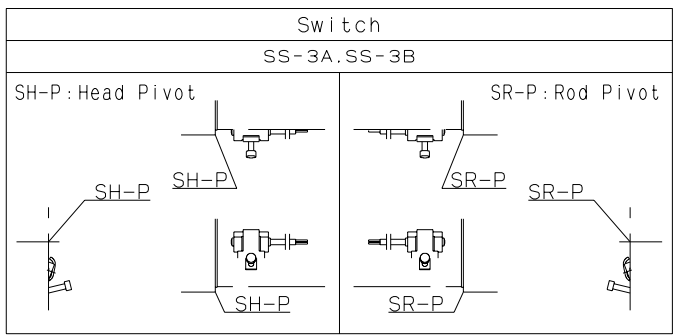

Stroke	L
100	214
150	264
200	314
250	364
300	414
400	514
500	614
600	714
700	814
800	914

JIS Symbol

Model: MS6810-N-FB-100X200-RD
 Maker: KONAN
 File Name: MS681-N-FB-100-RD