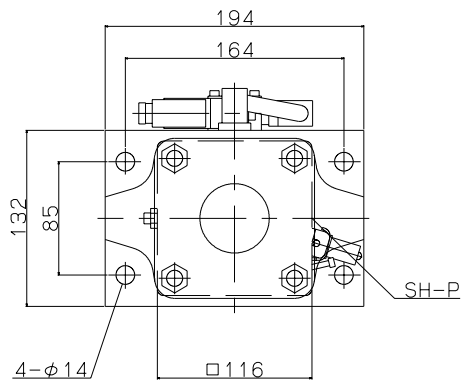

Stroke	L
100	214
150	264
200	314
250	364
300	414
400	514
500	614
600	714
700	814
800	914

JIS Symbol

Model: MS6810-N-FB-100X200-RD
 Maker: KONAN
 File Name: MS681-N-FB-100-RD