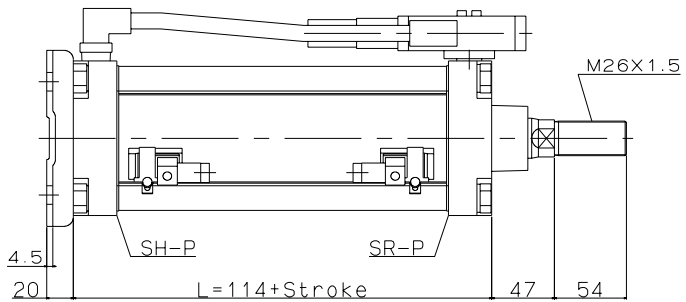

Stroke	L
100	214
150	264
200	314
250	364
300	414
400	514
500	614
600	714
700	814
800	914

JIS Symbol

Model: MS6810-N-FB-100X200-RS
 Maker: KONAN
 File Name: MS681-N-FB-100-RS