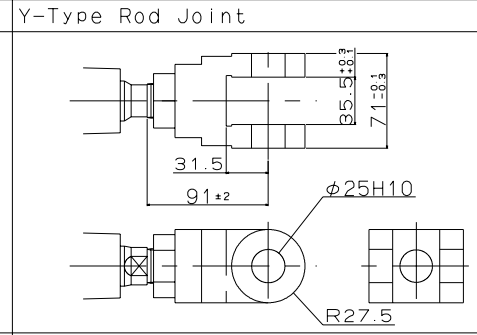

Stroke	L
100	214
150	264
200	314
250	364
300	414
400	514
500	614
600	714
700	814
800	914

JIS Symbol

Model: MS6810-N-FB-100X200-RS
 Maker: KONAN
 File Name: MS681-N-FB-100-RS