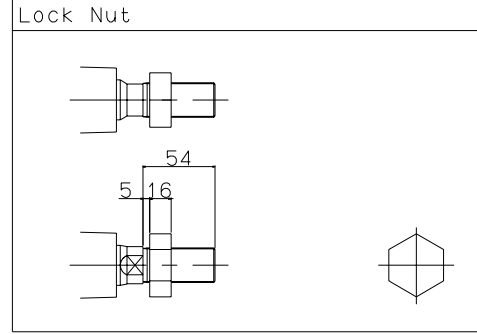

Stroke	L
100	214
150	264
200	314
250	364
300	414
400	514
500	614
600	714
700	814
800	914

JIS Symbol

Model: MS6810-N-FB-100X200-RS
 Maker: KONAN
 File Name: MS681-N-FB-100-RS