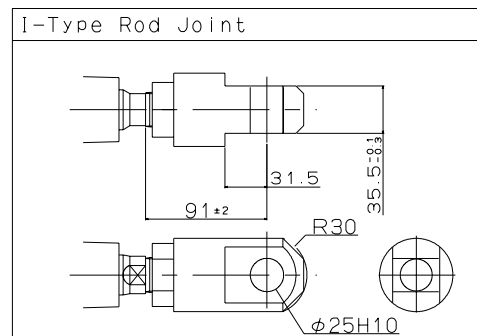

Stroke	L
100	214
150	264
200	314
250	364
300	414
400	514
500	614
600	714
700	814
800	914

JIS Symbol

Model: MS6810-N-FB-100X200-RS
 Maker: KONAN
 File Name: MS681-N-FB-100-RS