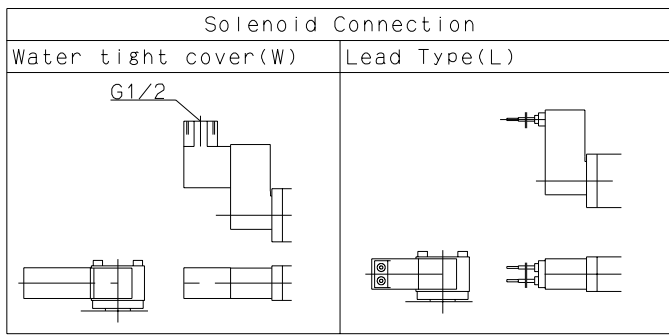

Stroke	L
100	214
150	264
200	314
250	364
300	414
400	514
500	614
600	714
700	814
800	914

JIS Symbol

Model: MS6810-N-FB-100X200-RS
 Maker: KONAN
 File Name: MS681-N-FB-100-RS