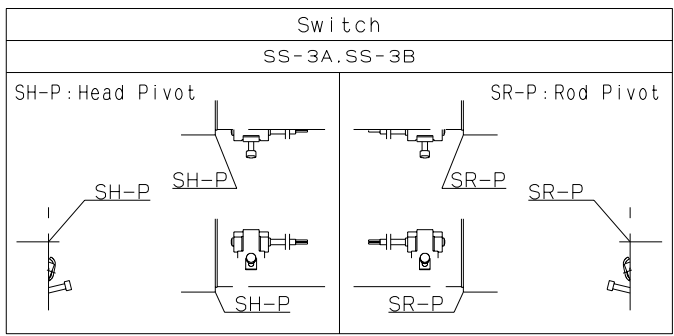

Stroke	L
100	214
150	264
200	314
250	364
300	414
400	514
500	614
600	714
700	814
800	914

JIS Symbol

Model: MS6810-N-FB-100X200-RS
 Maker: KONAN
 File Name: MS681-N-FB-100-RS