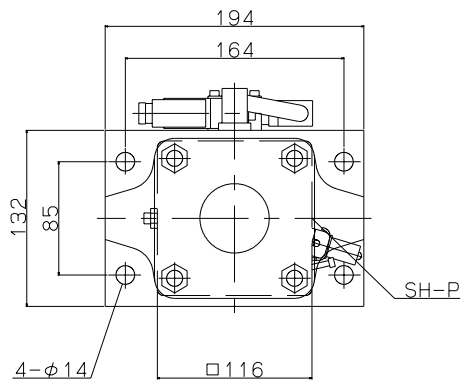

Stroke	L
100	214
150	264
200	314
250	364
300	414
400	514
500	614
600	714
700	814
800	914

JIS Symbol

Model: MS6810-N-FB-100X200-RS
 Maker: KONAN
 File Name: MS681-N-FB-100-RS