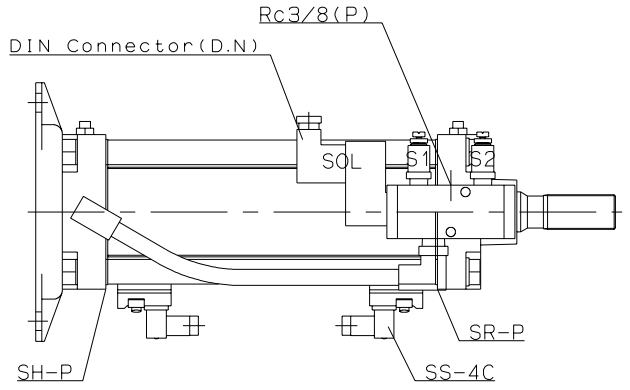

Stroke	L
100	214
150	264
200	314
250	364
300	414
400	514
500	614
600	714
700	814
800	914

JIS Symbol

Model: MS6810-N-FB-100X200-RS
 Maker: KONAN
 File Name: MS681-N-FB-100-RS