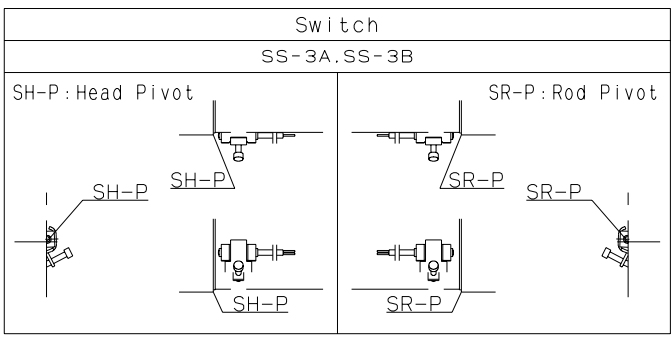

Stroke	L
100	186
150	236
200	286
250	336
300	386
400	486
500	586
600	686

Model: MS6810-N-FB-40X200-RD  
 Maker: KONAN  
 File Name: MS681-N-FB-40-RD