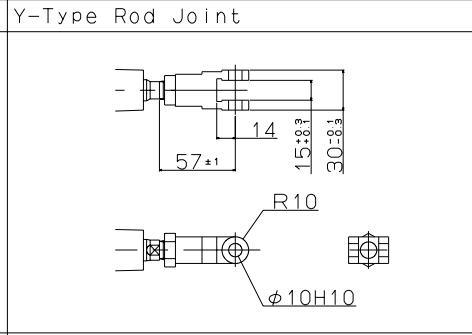

Stroke	L
100	186
150	236
200	286
250	336
300	386
400	486
500	586
600	686

Model: MS6810-N-FB-40X200-RD  
 Maker: KONAN  
 File Name: MS681-N-FB-40-RD