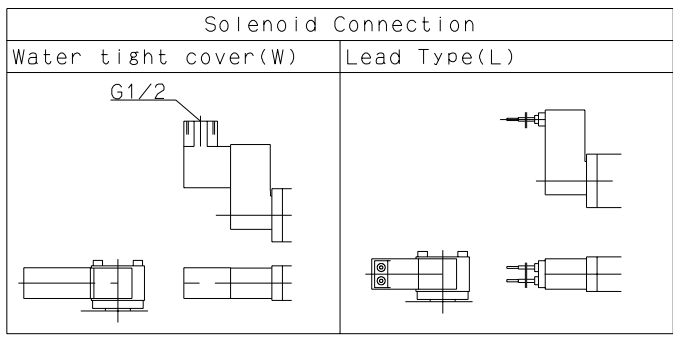

Stroke	L
100	186
150	236
200	286
250	336
300	386
400	486
500	586
600	686

Model: MS6810-N-FB-40X200-RD  
 Maker: KONAN  
 File Name: MS681-N-FB-40-RD