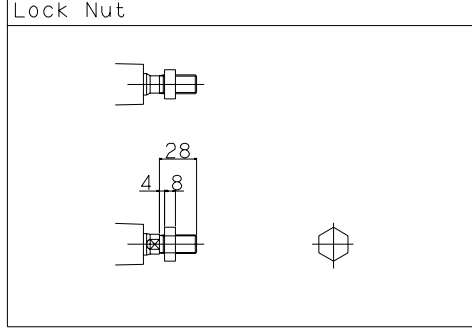

Stroke	L
100	186
150	236
200	286
250	336
300	386
400	486
500	586
600	686

Model: MS6810-N-FB-40X200-RD  
 Maker: KONAN  
 File Name: MS681-N-FB-40-RD