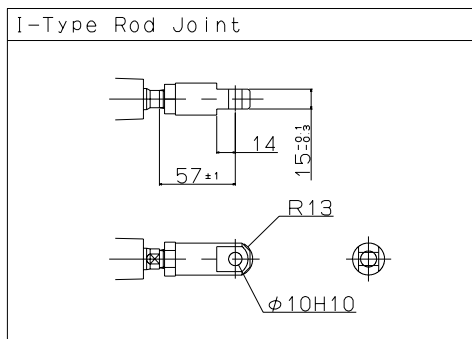

Stroke	L
100	186
150	236
200	286
250	336
300	386
400	486
500	586
600	686

Model: MS6810-N-FB-40X200-RD  
 Maker: KONAN  
 File Name: MS681-N-FB-40-RD