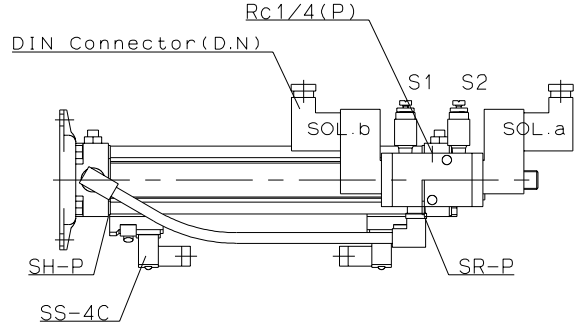

Stroke	L
100	186
150	236
200	286
250	336
300	386
400	486
500	586
600	686

Model: MS6810-N-FB-40X200-RD  
 Maker: KONAN  
 File Name: MS681-N-FB-40-RD