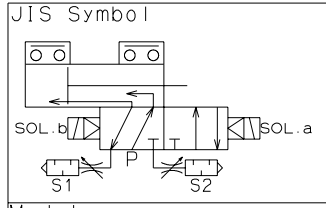

Stroke	L
100	186
150	236
200	286
250	336
300	386
400	486
500	586
600	686

Model: MS6810-N-FB-40X200-RD  
 Maker: KONAN  
 File Name: MS681-N-FB-40-RD