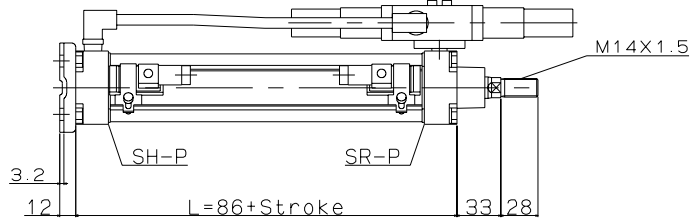

Stroke	L
100	186
150	236
200	286
250	336
300	386
400	486
500	586
600	686

Model: MS6810-N-FB-40X200-RD  
 Maker: KONAN  
 File Name: MS681-N-FB-40-RD