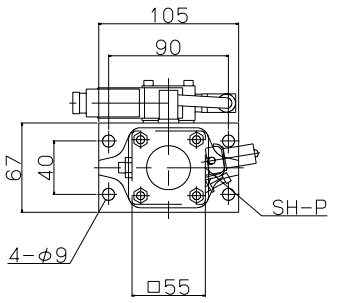

Stroke	L
100	186
150	236
200	286
250	336
300	386
400	486
500	586
600	686

Model: MS6810-N-FB-40X200-RD  
 Maker: KONAN  
 File Name: MS681-N-FB-40-RD