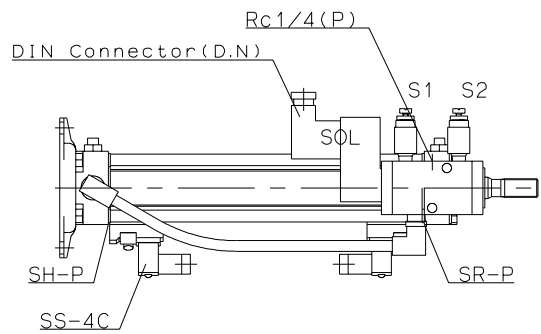

Stroke	L
100	186
150	236
200	286
250	336
300	386
400	486
500	586
600	686

JIS Symbol

Model: MS6810-N-FB-40X200-RS
 Maker: KONAN
 File Name: MS681-N-FB-40-RS