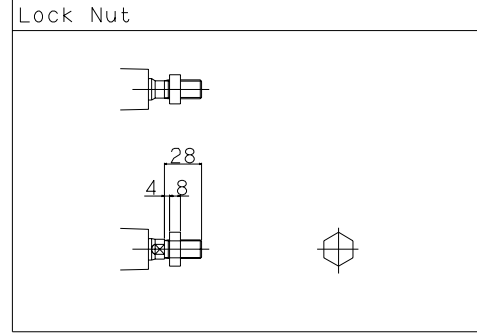

Stroke	L
100	186
150	236
200	286
250	336
300	386
400	486
500	586
600	686

JIS Symbol

Model: MS6810-N-FB-40X200-RS
 Maker: KONAN
 File Name: MS681-N-FB-40-RS