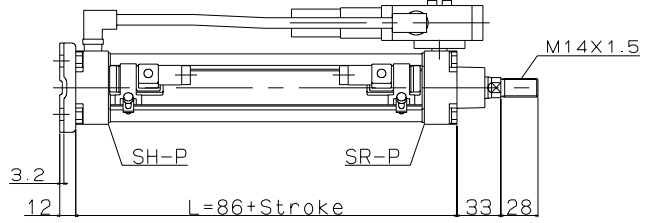

Stroke	L
100	186
150	236
200	286
250	336
300	386
400	486
500	586
600	686

JIS Symbol

Model: MS6810-N-FB-40X200-RS
 Maker: KONAN
 File Name: MS681-N-FB-40-RS