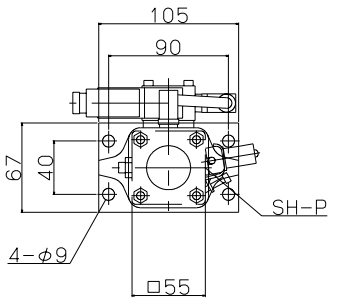

Stroke	L
100	186
150	236
200	286
250	336
300	386
400	486
500	586
600	686

JIS Symbol

Model: MS6810-N-FB-40X200-RS
 Maker: KONAN
 File Name: MS681-N-FB-40-RS