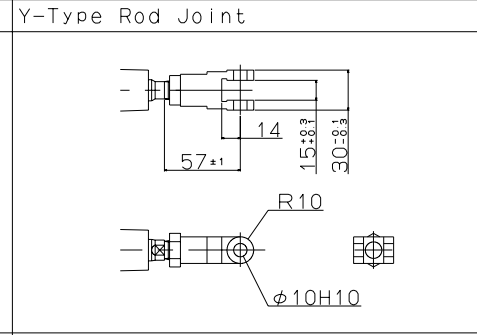

Stroke	L
100	186
150	236
200	286
250	336
300	386
400	486
500	586
600	686

JIS Symbol

Model: MS6810-N-FB-40X200-RS
 Maker: KONAN
 File Name: MS681-N-FB-40-RS