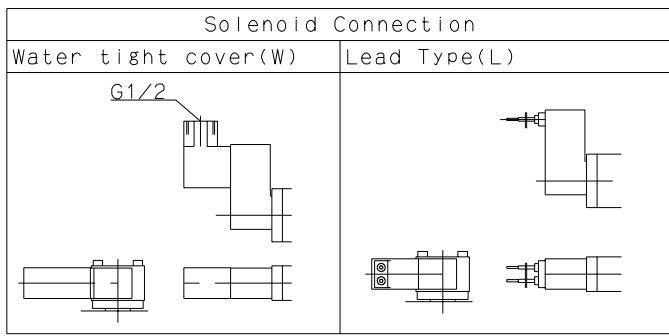

Stroke	L
100	186
150	236
200	286
250	336
300	386
400	486
500	586
600	686

JIS Symbol

Model: MS6810-N-FB-40X200-RS
 Maker: KONAN
 File Name: MS681-N-FB-40-RS