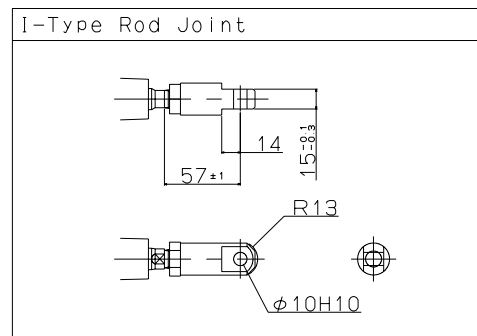

Stroke	L
100	186
150	236
200	286
250	336
300	386
400	486
500	586
600	686

JIS Symbol

Model: MS6810-N-FB-40X200-RS
 Maker: KONAN
 File Name: MS681-N-FB-40-RS