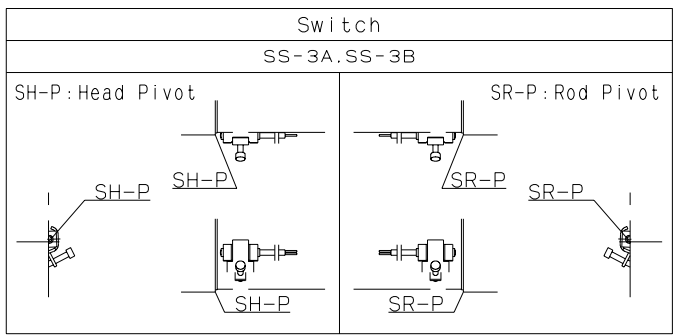

Stroke	L
100	186
150	236
200	286
250	336
300	386
400	486
500	586
600	686

JIS Symbol

Model: MS6810-N-FB-40X200-RS
 Maker: KONAN
 File Name: MS681-N-FB-40-RS