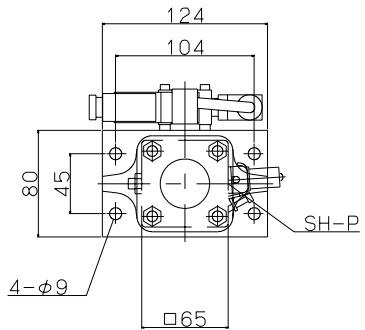

Stroke	L
100	198
150	248
200	298
250	348
300	398
400	498
500	598
600	698

JIS Symbol

Model: MS6810-N-FB-50X200-RD  
 Maker: KONAN  
 File Name: MS681-N-FB-50-RD