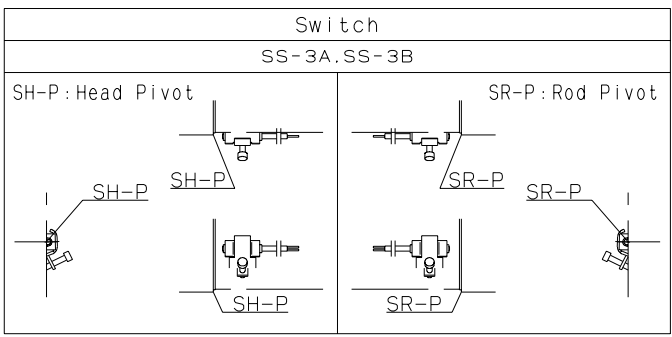

Stroke	L
100	198
150	248
200	298
250	348
300	398
400	498
500	598
600	698

JIS Symbol

Model: MS6810-N-FB-50X200-RD  
 Maker: KONAN  
 File Name: MS681-N-FB-50-RD