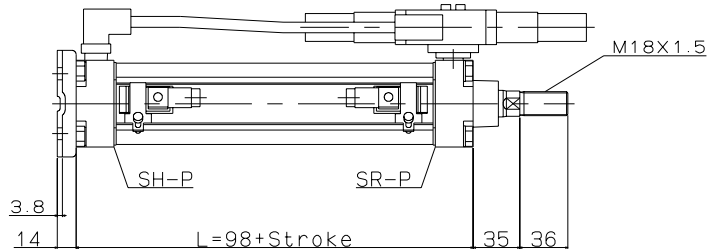

Stroke	L
100	198
150	248
200	298
250	348
300	398
400	498
500	598
600	698

JIS Symbol

Model: MS6810-N-FB-50X200-RD  
 Maker: KONAN  
 File Name: MS681-N-FB-50-RD