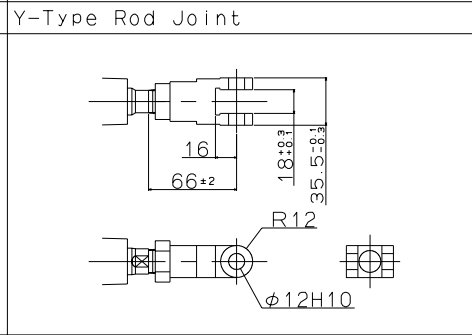

Stroke	L
100	198
150	248
200	298
250	348
300	398
400	498
500	598
600	698

JIS Symbol

Model: MS6810-N-FB-50X200-RD  
 Maker: KONAN  
 File Name: MS681-N-FB-50-RD