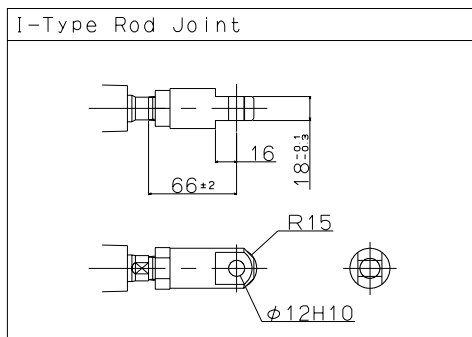

Stroke	L
100	198
150	248
200	298
250	348
300	398
400	498
500	598
600	698

JIS Symbol

Model: MS6810-N-FB-50X200-RD  
 Maker: KONAN  
 File Name: MS681-N-FB-50-RD