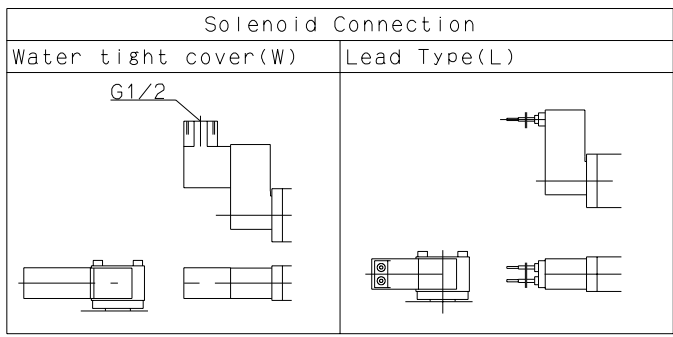

Stroke	L
100	198
150	248
200	298
250	348
300	398
400	498
500	598
600	698

JIS Symbol

Model: MS6810-N-FB-50X200-RD  
 Maker: KONAN  
 File Name: MS681-N-FB-50-RD