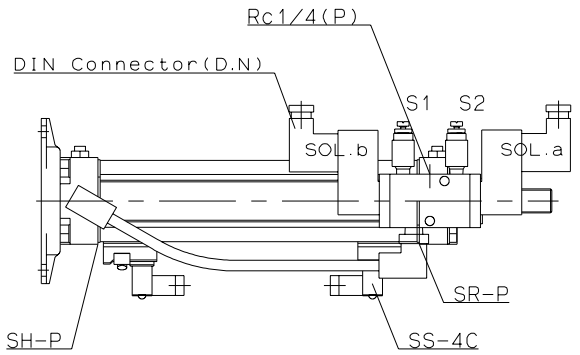

Stroke	L
100	198
150	248
200	298
250	348
300	398
400	498
500	598
600	698

JIS Symbol

Model: MS6810-N-FB-50X200-RD  
 Maker: KONAN  
 File Name: MS681-N-FB-50-RD