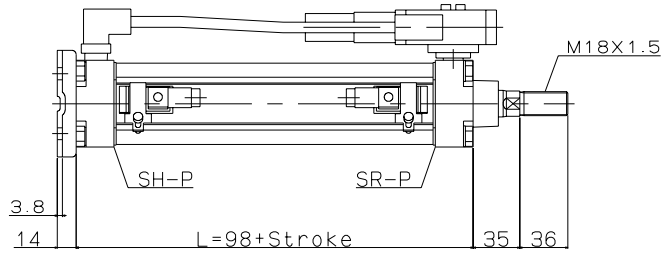

| Stroke | L |
|--------|-----|
| 100 | 198 |
| 150 | 248 |
| 200 | 298 |
| 250 | 348 |
| 300 | 398 |
| 400 | 498 |
| 500 | 598 |
| 600 | 698 |

JIS Symbol

SOL P S1 S2

Model: MS6810-N-FB-50X200-RS
 Maker: KONAN
 File Name: MS681-N-FB-50-RS