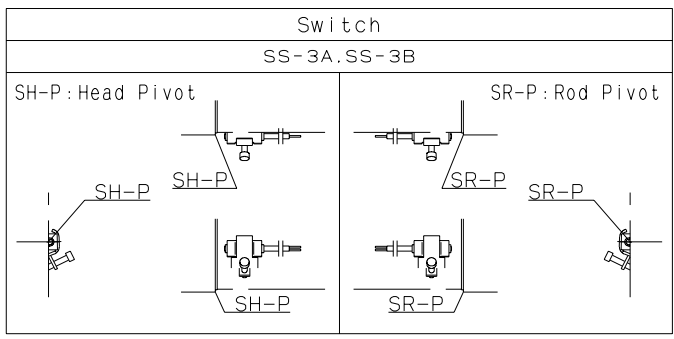

| Stroke | L |
|--------|-----|
| 100 | 198 |
| 150 | 248 |
| 200 | 298 |
| 250 | 348 |
| 300 | 398 |
| 400 | 498 |
| 500 | 598 |
| 600 | 698 |

JIS Symbol

SOL P S1 S2

Model: MS6810-N-FB-50X200-RS
 Maker: KONAN
 File Name: MS681-N-FB-50-RS