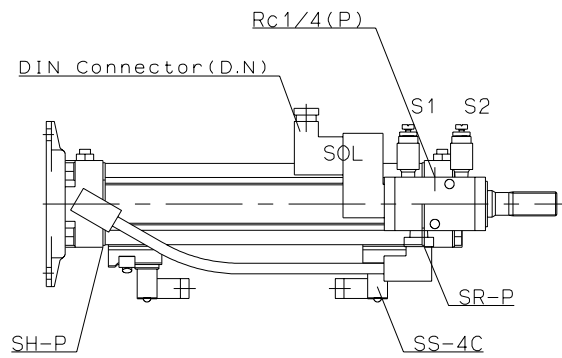

| Stroke | L |
|--------|-----|
| 100 | 198 |
| 150 | 248 |
| 200 | 298 |
| 250 | 348 |
| 300 | 398 |
| 400 | 498 |
| 500 | 598 |
| 600 | 698 |

JIS Symbol

SOL P S1 S2

Model: MS6810-N-FB-50X200-RS
 Maker: KONAN
 File Name: MS681-N-FB-50-RS