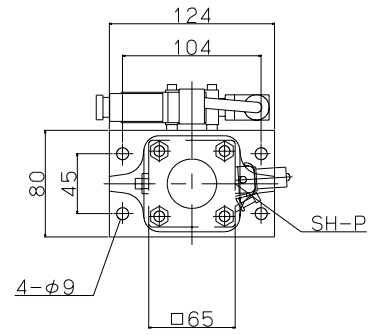

| Stroke | L |
|--------|-----|
| 100 | 198 |
| 150 | 248 |
| 200 | 298 |
| 250 | 348 |
| 300 | 398 |
| 400 | 498 |
| 500 | 598 |
| 600 | 698 |

JIS Symbol

SOL P S1 S2

Model: MS6810-N-FB-50X200-RS
 Maker: KONAN
 File Name: MS681-N-FB-50-RS