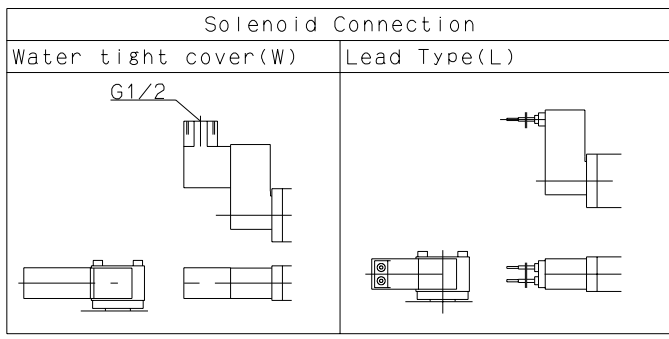

| Stroke | L |
|--------|-----|
| 100 | 198 |
| 150 | 248 |
| 200 | 298 |
| 250 | 348 |
| 300 | 398 |
| 400 | 498 |
| 500 | 598 |
| 600 | 698 |

JIS Symbol

SOL P S1 S2

Model: MS6810-N-FB-50X200-RS
 Maker: KONAN
 File Name: MS681-N-FB-50-RS