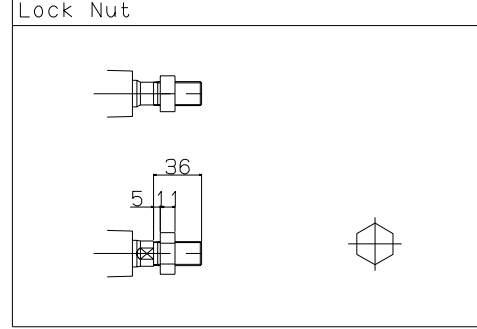

| Stroke | L |
|--------|-----|
| 100 | 198 |
| 150 | 248 |
| 200 | 298 |
| 250 | 348 |
| 300 | 398 |
| 400 | 498 |
| 500 | 598 |
| 600 | 698 |

JIS Symbol

SOL P S1 S2

Model: MS6810-N-FB-50X200-RS
 Maker: KONAN
 File Name: MS681-N-FB-50-RS