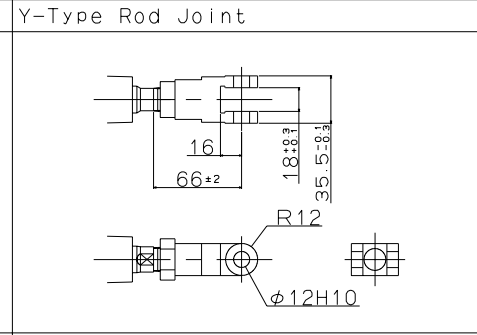

| Stroke | L |
|--------|-----|
| 100 | 198 |
| 150 | 248 |
| 200 | 298 |
| 250 | 348 |
| 300 | 398 |
| 400 | 498 |
| 500 | 598 |
| 600 | 698 |

JIS Symbol

SOL P S1 S2

Model: MS6810-N-FB-50X200-RS
 Maker: KONAN
 File Name: MS681-N-FB-50-RS