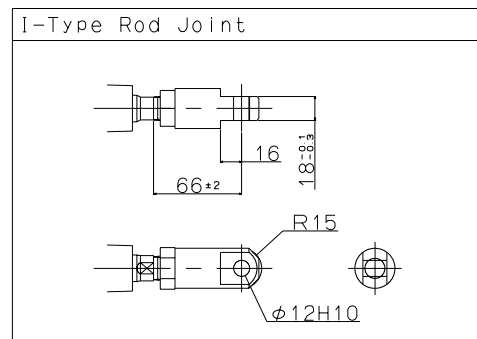

| Stroke | L |
|--------|-----|
| 100 | 198 |
| 150 | 248 |
| 200 | 298 |
| 250 | 348 |
| 300 | 398 |
| 400 | 498 |
| 500 | 598 |
| 600 | 698 |

JIS Symbol

SOL P S1 S2

Model: MS6810-N-FB-50X200-RS
 Maker: KONAN
 File Name: MS681-N-FB-50-RS