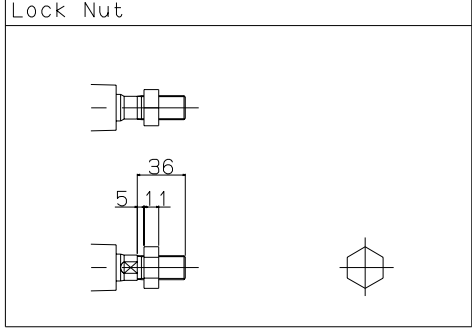

Stroke	L
100	198
150	248
200	298
250	348
300	398
400	498
500	598
600	698

JIS Symbol

SOL

S1 S2

P

Model : MS6810-N-FB-63X200-RS
 Maker : KONAN
 File Name : MS681-N-FB-63-RS