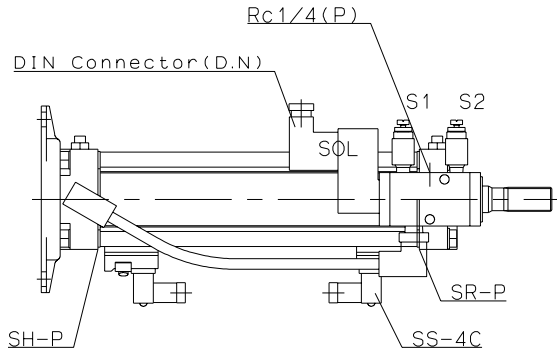

Stroke	L
100	198
150	248
200	298
250	348
300	398
400	498
500	598
600	698

JIS Symbol

SOL

S1 S2

P

Model : MS6810-N-FB-63X200-RS
 Maker : KONAN
 File Name : MS681-N-FB-63-RS