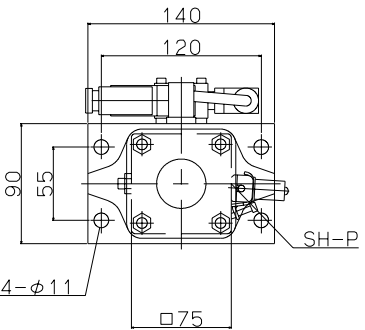

Stroke	L
100	198
150	248
200	298
250	348
300	398
400	498
500	598
600	698

JIS Symbol

SOL

S1 S2

P

Model : MS6810-N-FB-63X200-RS
 Maker : KONAN
 File Name : MS681-N-FB-63-RS