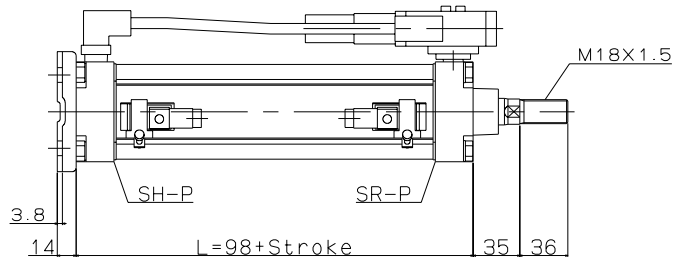

Stroke	L
100	198
150	248
200	298
250	348
300	398
400	498
500	598
600	698

JIS Symbol

SOL

S1 S2

P

Model : MS6810-N-FB-63X200-RS
 Maker : KONAN
 File Name : MS681-N-FB-63-RS