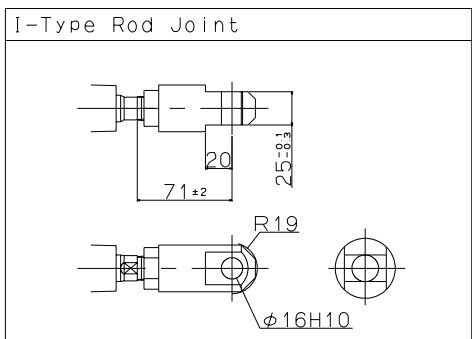

Stroke	L
100	198
150	248
200	298
250	348
300	398
400	498
500	598
600	698

JIS Symbol

SOL

S1 S2

P

Model : MS6810-N-FB-63X200-RS
 Maker : KONAN
 File Name : MS681-N-FB-63-RS