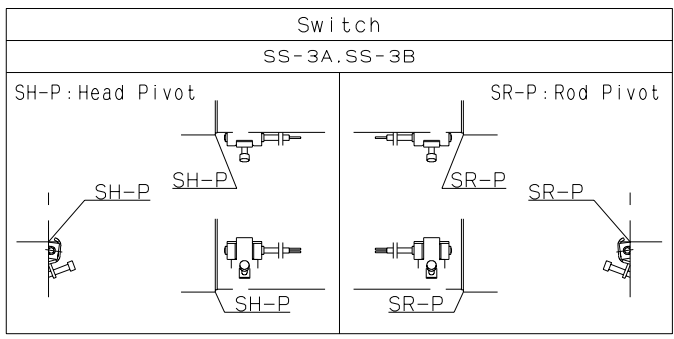

Stroke	L
100	198
150	248
200	298
250	348
300	398
400	498
500	598
600	698

JIS Symbol

SOL

S1 S2

P

Model : MS6810-N-FB-63X200-RS
 Maker : KONAN
 File Name : MS681-N-FB-63-RS