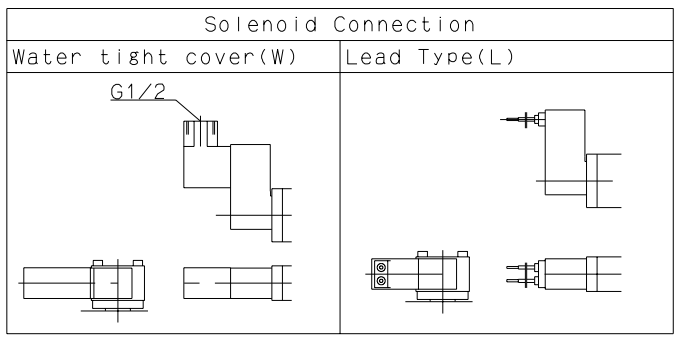

Stroke	L
100	198
150	248
200	298
250	348
300	398
400	498
500	598
600	698

JIS Symbol

SOL

S1 S2

P

Model : MS6810-N-FB-63X200-RS
 Maker : KONAN
 File Name : MS681-N-FB-63-RS