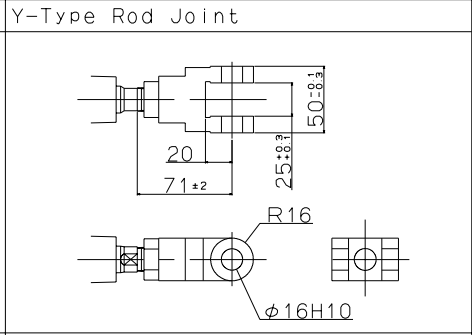

Stroke	L
100	198
150	248
200	298
250	348
300	398
400	498
500	598
600	698

JIS Symbol

SOL

S1 S2

P

Model : MS6810-N-FB-63X200-RS
 Maker : KONAN
 File Name : MS681-N-FB-63-RS