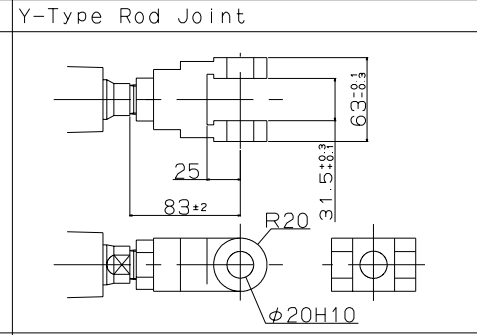

Stroke	L
100	214
150	264
200	314
250	364
300	414
400	514
500	614
600	714
700	814
800	914

JIS Symbol

Model: MS6810-N-FB-80X200-RD  
 Maker: KONAN  
 File Name: MS681-N-FB-80-RD