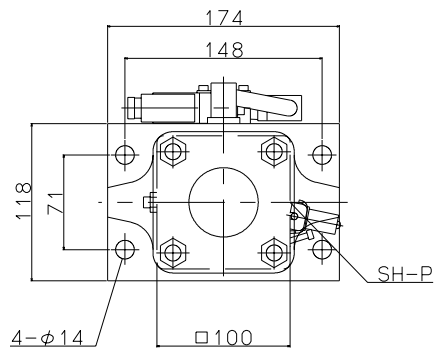

Stroke	L
100	214
150	264
200	314
250	364
300	414
400	514
500	614
600	714
700	814
800	914

JIS Symbol

Model: MS6810-N-FB-80X200-RD  
 Maker: KONAN  
 File Name: MS681-N-FB-80-RD