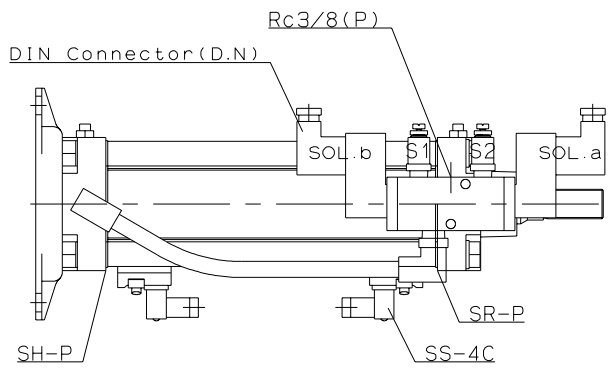

Stroke	L
100	214
150	264
200	314
250	364
300	414
400	514
500	614
600	714
700	814
800	914

JIS Symbol

Model: MS6810-N-FB-80X200-RD  
 Maker: KONAN  
 File Name: MS681-N-FB-80-RD