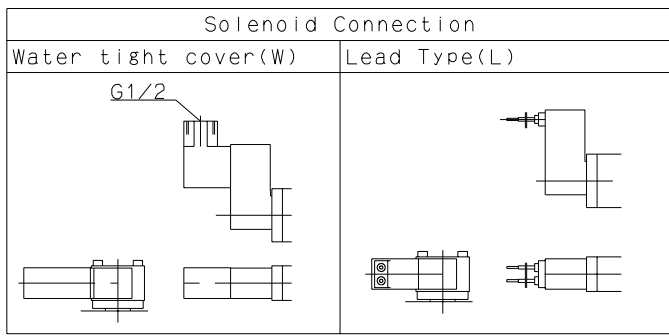

Stroke	L
100	214
150	264
200	314
250	364
300	414
400	514
500	614
600	714
700	814
800	914

JIS Symbol

Model: MS6810-N-FB-80X200-RD  
 Maker: KONAN  
 File Name: MS681-N-FB-80-RD