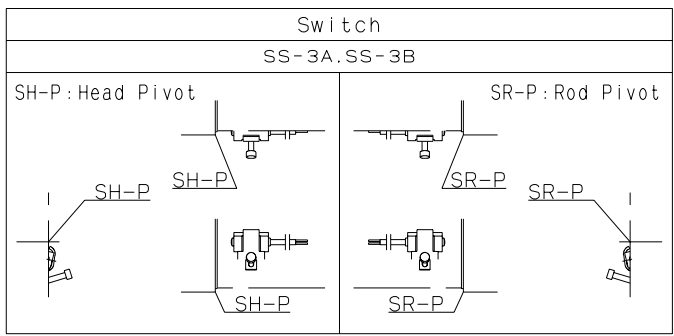

Stroke	L
100	214
150	264
200	314
250	364
300	414
400	514
500	614
600	714
700	814
800	914

JIS Symbol

Model: MS6810-N-FB-80X200-RD  
 Maker: KONAN  
 File Name: MS681-N-FB-80-RD