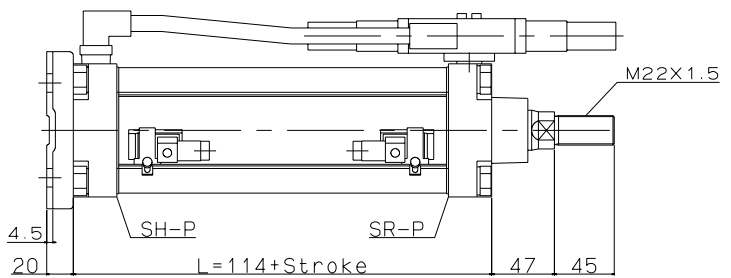

Stroke	L
100	214
150	264
200	314
250	364
300	414
400	514
500	614
600	714
700	814
800	914

JIS Symbol

Model: MS6810-N-FB-80X200-RD  
 Maker: KONAN  
 File Name: MS681-N-FB-80-RD