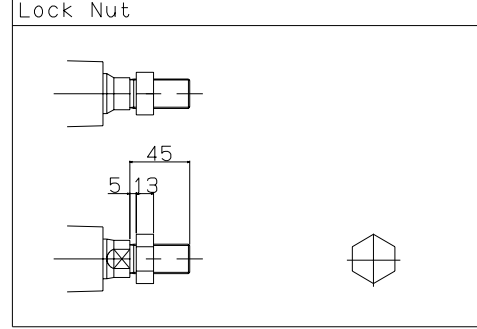

Stroke	L
100	214
150	264
200	314
250	364
300	414
400	514
500	614
600	714
700	814
800	914

JIS Symbol

Model: MS6810-N-FB-80X200-RD  
 Maker: KONAN  
 File Name: MS681-N-FB-80-RD