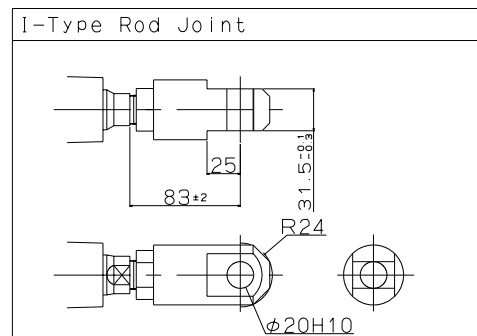

Stroke	L
100	214
150	264
200	314
250	364
300	414
400	514
500	614
600	714
700	814
800	914

JIS Symbol

Model: MS6810-N-FB-80X200-RD  
 Maker: KONAN  
 File Name: MS681-N-FB-80-RD