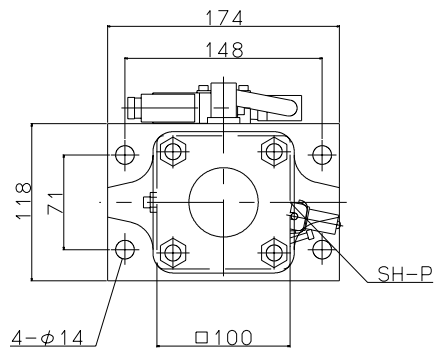

Stroke	L
100	214
150	264
200	314
250	364
300	414
400	514
500	614
600	714
700	814
800	914

JIS Symbol

Model: MS6810-N-FB-80X200-RS
 Maker: KONAN
 File Name: MS681-N-FB-80-RS