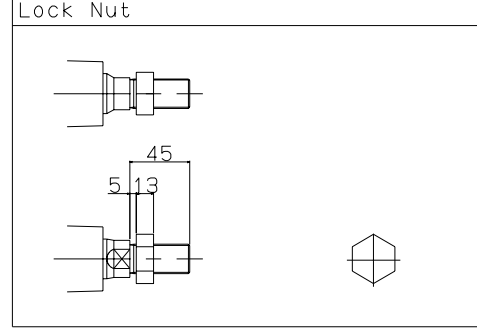

Stroke	L
100	214
150	264
200	314
250	364
300	414
400	514
500	614
600	714
700	814
800	914

JIS Symbol

Model: MS6810-N-FB-80X200-RS
 Maker: KONAN
 File Name: MS681-N-FB-80-RS