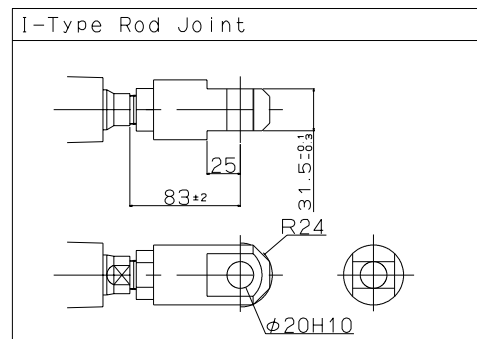

Stroke	L
100	214
150	264
200	314
250	364
300	414
400	514
500	614
600	714
700	814
800	914

JIS Symbol

Model: MS6810-N-FB-80X200-RS
 Maker: KONAN
 File Name: MS681-N-FB-80-RS