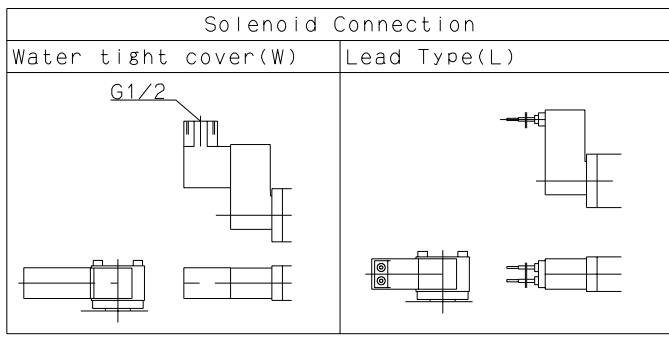

Stroke	L
100	214
150	264
200	314
250	364
300	414
400	514
500	614
600	714
700	814
800	914

JIS Symbol

Model: MS6810-N-FB-80X200-RS
 Maker: KONAN
 File Name: MS681-N-FB-80-RS