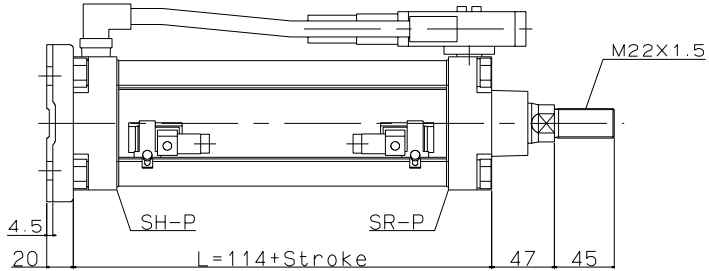

Stroke	L
100	214
150	264
200	314
250	364
300	414
400	514
500	614
600	714
700	814
800	914

JIS Symbol

Model: MS6810-N-FB-80X200-RS
 Maker: KONAN
 File Name: MS681-N-FB-80-RS