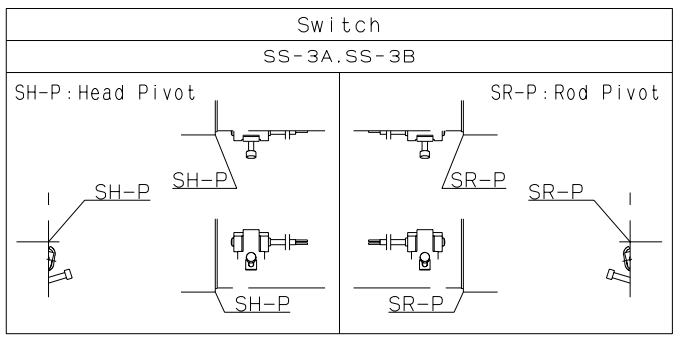

Stroke	L
100	214
150	264
200	314
250	364
300	414
400	514
500	614
600	714
700	814
800	914

JIS Symbol

Model: MS6810-N-FB-80X200-RS
 Maker: KONAN
 File Name: MS681-N-FB-80-RS