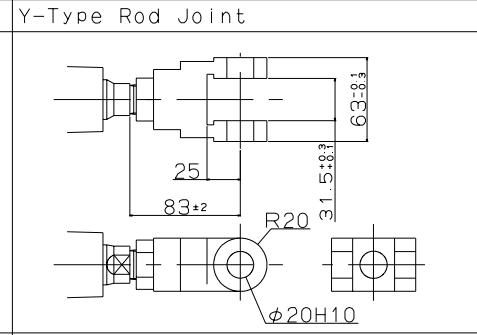

Stroke	L
100	214
150	264
200	314
250	364
300	414
400	514
500	614
600	714
700	814
800	914

JIS Symbol

Model: MS6810-N-FB-80X200-RS
 Maker: KONAN
 File Name: MS681-N-FB-80-RS