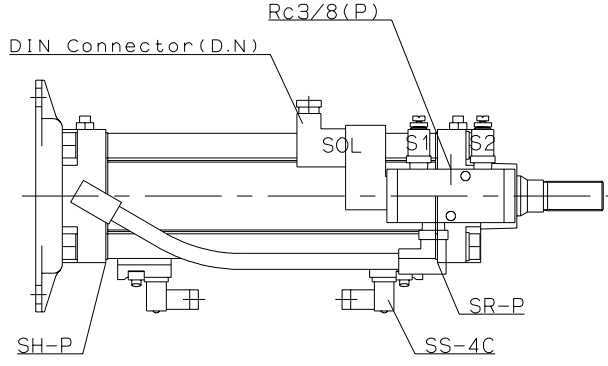

Stroke	L
100	214
150	264
200	314
250	364
300	414
400	514
500	614
600	714
700	814
800	914

JIS Symbol

Model: MS6810-N-FB-80X200-RS
 Maker: KONAN
 File Name: MS681-N-FB-80-RS