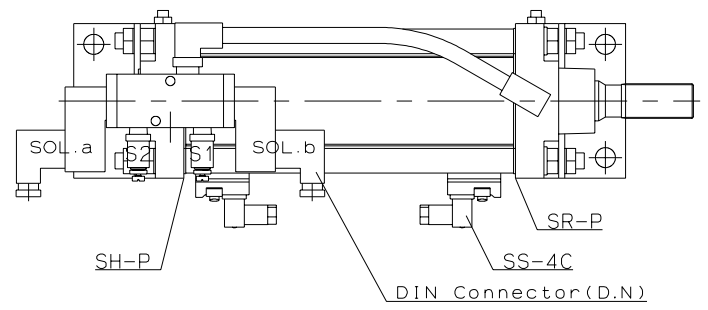

Stroke	L
100	214
150	264
200	314
250	364
300	414
400	514
500	614
600	714
700	814
800	914

JIS Symbol

SOL.a SOL.b
P S1 S2

Model: MS6810-N-LB-100X200-HD
Maker: KONAN
File Name: MS681-N-LB-100-HD