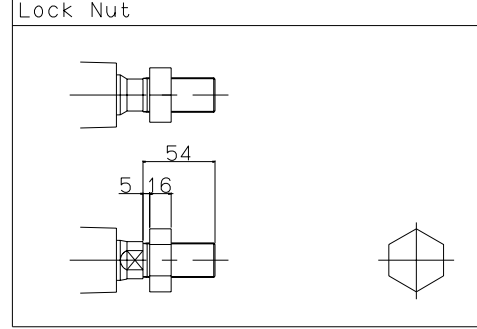

Stroke	L
100	214
150	264
200	314
250	364
300	414
400	514
500	614
600	714
700	814
800	914

JIS Symbol

SOL.a SOL.b
P S1 S2

Model: MS6810-N-LB-100X200-HD
Maker: KONAN
File Name: MS681-N-LB-100-HD