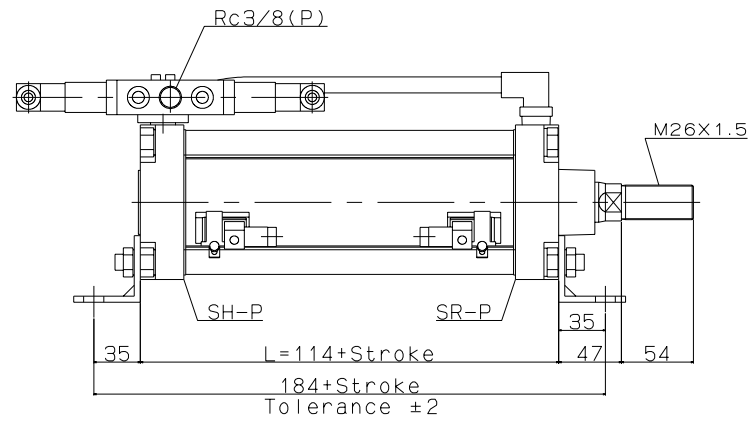

Stroke	L
100	214
150	264
200	314
250	364
300	414
400	514
500	614
600	714
700	814
800	914

JIS Symbol

SOL.a SOL.b
P S1 S2

Model: MS6810-N-LB-100X200-HD
Maker: KONAN
File Name: MS681-N-LB-100-HD