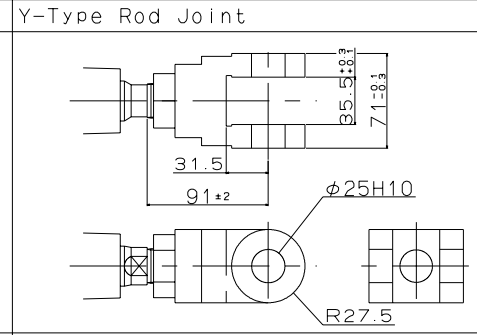

Stroke	L
100	214
150	264
200	314
250	364
300	414
400	514
500	614
600	714
700	814
800	914

JIS Symbol

SOL.a SOL.b
P S1 S2

Model: MS6810-N-LB-100X200-HD
Maker: KONAN
File Name: MS681-N-LB-100-HD