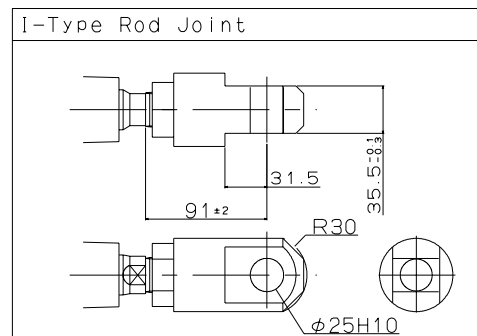

Stroke	L
100	214
150	264
200	314
250	364
300	414
400	514
500	614
600	714
700	814
800	914

JIS Symbol

SOL.a SOL.b
P S1 S2

Model: MS6810-N-LB-100X200-HD
Maker: KONAN
File Name: MS681-N-LB-100-HD