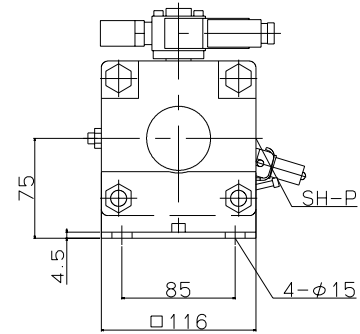

Stroke	L
100	214
150	264
200	314
250	364
300	414
400	514
500	614
600	714
700	814
800	914

JIS Symbol

SOL.a SOL.b
P S1 S2

Model: MS6810-N-LB-100X200-HD
Maker: KONAN
File Name: MS681-N-LB-100-HD