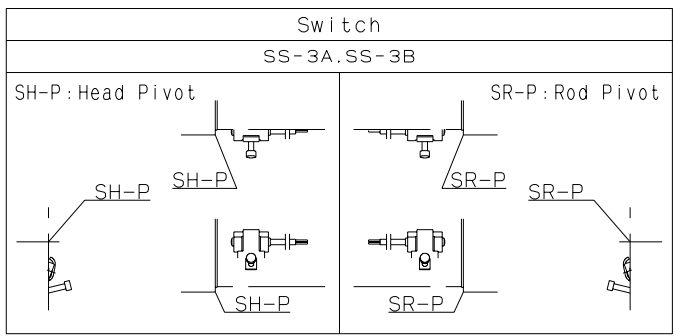

Stroke	L
100	214
150	264
200	314
250	364
300	414
400	514
500	614
600	714
700	814
800	914

JIS Symbol

SOL.a SOL.b
P S1 S2

Model: MS6810-N-LB-100X200-HD
Maker: KONAN
File Name: MS681-N-LB-100-HD