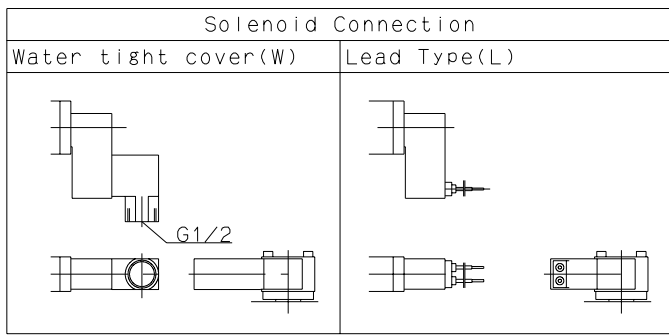

Stroke	L
100	214
150	264
200	314
250	364
300	414
400	514
500	614
600	714
700	814
800	914

JIS Symbol

SOL.a SOL.b
P S1 S2

Model: MS6810-N-LB-100X200-HD
Maker: KONAN
File Name: MS681-N-LB-100-HD