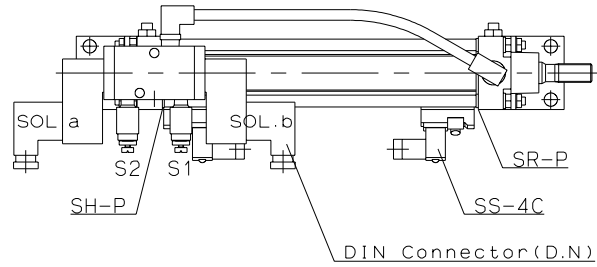

Stroke	L
100	186
150	236
200	286
250	336
300	386
400	486
500	586
600	686

JIS Symbol

SOL.a      SOL.b      P      S1      S2

Model:  
MS6810-N-LB-40X200-HD

Maker:  
KONAN

File Name:  
MS681-N-LB-40-HD