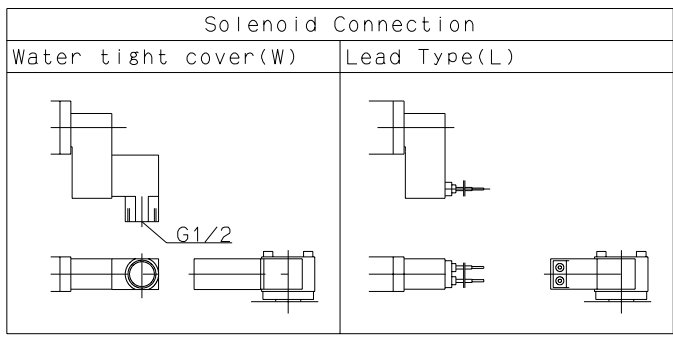

Stroke	L
100	186
150	236
200	286
250	336
300	386
400	486
500	586
600	686

JIS Symbol

SOL.a      SOL.b      P      S1      S2

Model:  
MS6810-N-LB-40X200-HD

Maker:  
KONAN

File Name:  
MS681-N-LB-40-HD