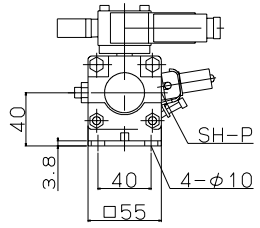

Stroke	L
100	186
150	236
200	286
250	336
300	386
400	486
500	586
600	686

JIS Symbol

SOL.a      SOL.b      P      S1      S2

Model:  
MS6810-N-LB-40X200-HD

Maker:  
KONAN

File Name:  
MS681-N-LB-40-HD