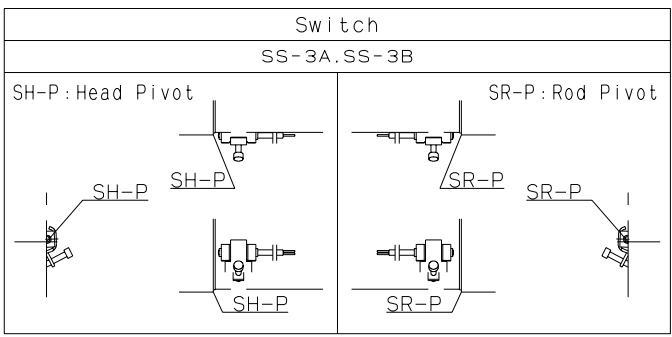

Stroke	L
100	186
150	236
200	286
250	336
300	386
400	486
500	586
600	686

JIS Symbol

SOL.a      SOL.b      P      S1      S2

Model:  
MS6810-N-LB-40X200-HD

Maker:  
KONAN

File Name:  
MS681-N-LB-40-HD