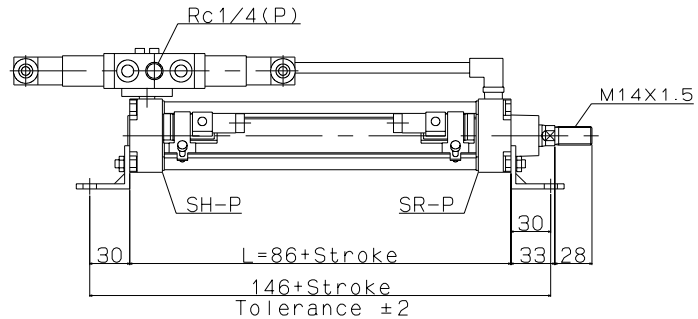

Stroke	L
100	186
150	236
200	286
250	336
300	386
400	486
500	586
600	686

JIS Symbol

SOL.a      SOL.b      P      S1      S2

Model:  
MS6810-N-LB-40X200-HD

Maker:  
KONAN

File Name:  
MS681-N-LB-40-HD