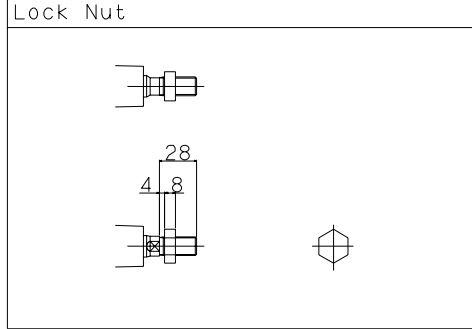

Stroke	L
100	186
150	236
200	286
250	336
300	386
400	486
500	586
600	686

JIS Symbol

SOL.a      SOL.b      P      S1      S2

Model:  
MS6810-N-LB-40X200-HD

Maker:  
KONAN

File Name:  
MS681-N-LB-40-HD