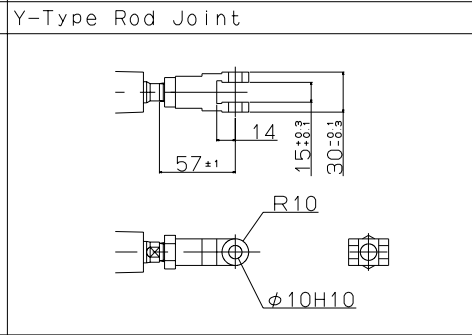

Stroke	L
100	186
150	236
200	286
250	336
300	386
400	486
500	586
600	686

JIS Symbol

SOL.a      SOL.b      P      S1      S2

Model:  
MS6810-N-LB-40X200-HD

Maker:  
KONAN

File Name:  
MS681-N-LB-40-HD