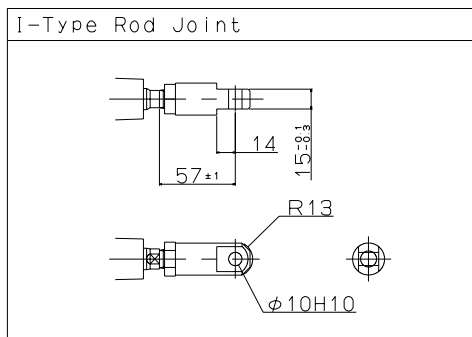

Stroke	L
100	186
150	236
200	286
250	336
300	386
400	486
500	586
600	686

JIS Symbol

SOL.a      SOL.b      P      S1      S2

Model:  
MS6810-N-LB-40X200-HD

Maker:  
KONAN

File Name:  
MS681-N-LB-40-HD