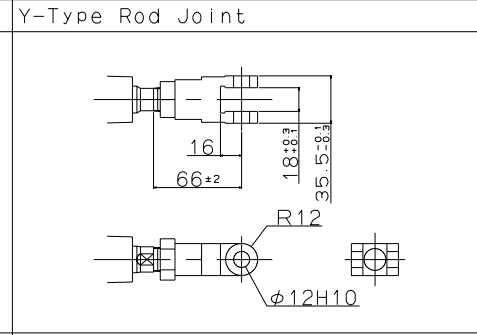

Stroke	L
100	198
150	248
200	298
250	348
300	398
400	498
500	598
600	698

JIS Symbol

SOL.a      SOL.b      P      S1      S2

Model: MS6810-N-LB-50X200-HD  
 Maker: KONAN  
 File Name: MS681-N-LB-50-HD