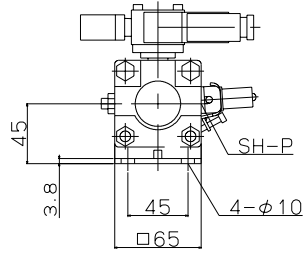

Stroke	L
100	198
150	248
200	298
250	348
300	398
400	498
500	598
600	698

JIS Symbol

SOL.a      SOL.b      P      S1      S2

Model: MS6810-N-LB-50X200-HD  
 Maker: KONAN  
 File Name: MS681-N-LB-50-HD