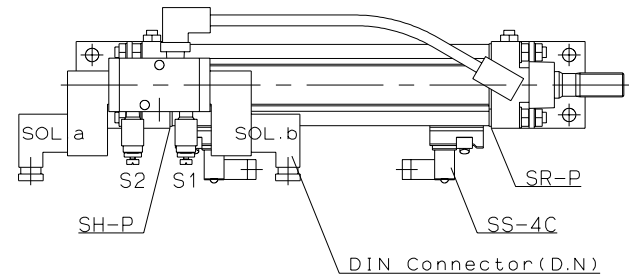

Stroke	L
100	198
150	248
200	298
250	348
300	398
400	498
500	598
600	698

JIS Symbol

SOL.a      SOL.b      P      S1      S2

Model: MS6810-N-LB-50X200-HD  
 Maker: KONAN  
 File Name: MS681-N-LB-50-HD