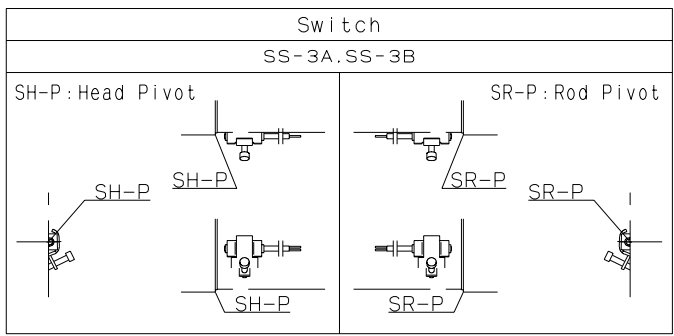

Stroke	L
100	198
150	248
200	298
250	348
300	398
400	498
500	598
600	698

JIS Symbol

SOL.a      SOL.b      P      S1      S2

Model: MS6810-N-LB-50X200-HD  
 Maker: KONAN  
 File Name: MS681-N-LB-50-HD