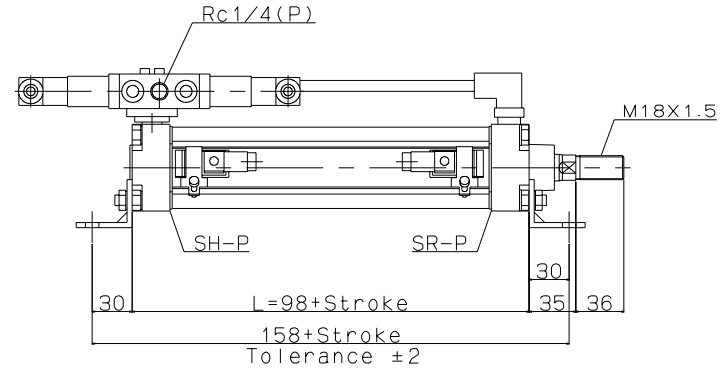

Stroke	L
100	198
150	248
200	298
250	348
300	398
400	498
500	598
600	698

JIS Symbol

SOL.a      SOL.b      P      S1      S2

Model: MS6810-N-LB-50X200-HD  
 Maker: KONAN  
 File Name: MS681-N-LB-50-HD