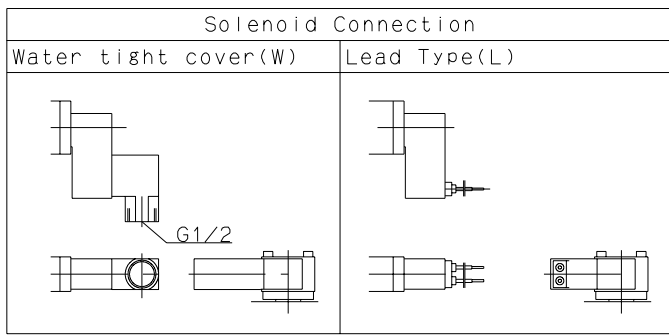

Stroke	L
100	198
150	248
200	298
250	348
300	398
400	498
500	598
600	698

JIS Symbol

SOL.a      SOL.b      P      S1      S2

Model: MS6810-N-LB-50X200-HD  
 Maker: KONAN  
 File Name: MS681-N-LB-50-HD