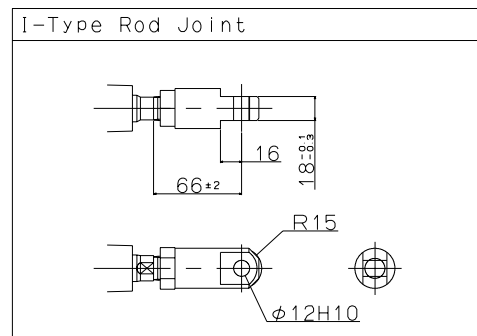

Stroke	L
100	198
150	248
200	298
250	348
300	398
400	498
500	598
600	698

JIS Symbol

SOL.a      SOL.b      P      S1      S2

Model: MS6810-N-LB-50X200-HD  
 Maker: KONAN  
 File Name: MS681-N-LB-50-HD