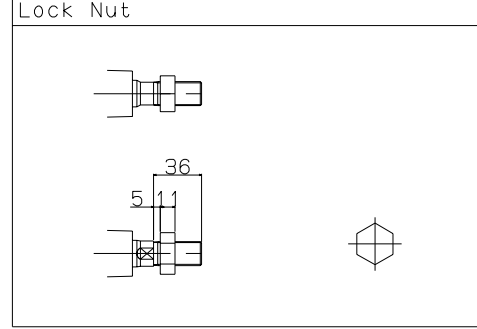

Stroke	L
100	198
150	248
200	298
250	348
300	398
400	498
500	598
600	698

JIS Symbol

SOL.a      SOL.b      P      S1      S2

Model: MS6810-N-LB-50X200-HD  
 Maker: KONAN  
 File Name: MS681-N-LB-50-HD