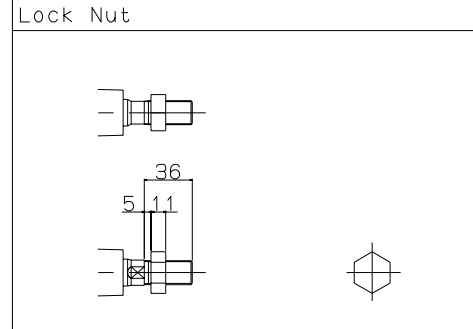

Stroke	L
100	198
150	248
200	298
250	348
300	398
400	498
500	598
600	698

JIS Symbol

SOL a SOL b
S1 S2

Model: MS6810-N-LB-63X200-HD
 Maker: KONAN
 File Name: MS681-N-LB-63-HD