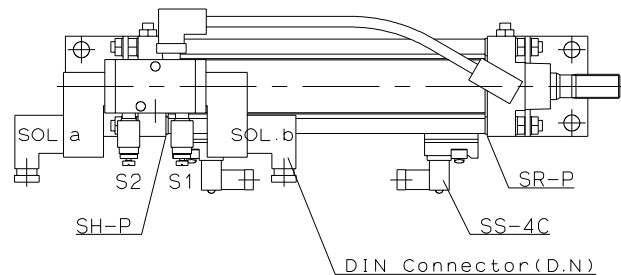

Stroke	L
100	198
150	248
200	298
250	348
300	398
400	498
500	598
600	698

JIS Symbol

SOL a SOL b
S1 S2

Model: MS6810-N-LB-63X200-HD
 Maker: KONAN
 File Name: MS681-N-LB-63-HD