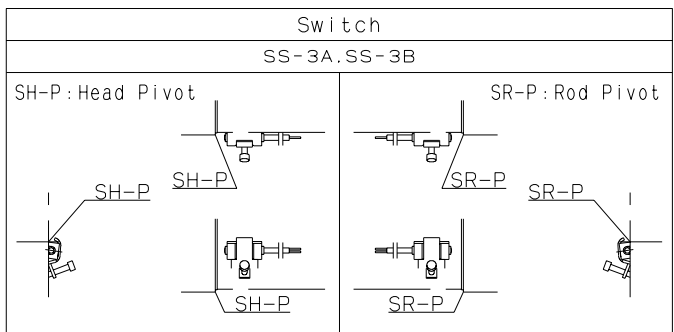

Stroke	L
100	198
150	248
200	298
250	348
300	398
400	498
500	598
600	698

JIS Symbol

SOL a SOL b
S1 S2

Model: MS6810-N-LB-63X200-HD
 Maker: KONAN
 File Name: MS681-N-LB-63-HD