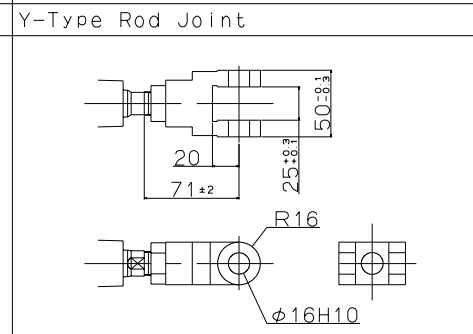

Stroke	L
100	198
150	248
200	298
250	348
300	398
400	498
500	598
600	698

JIS Symbol

SOL a SOL b
S1 S2

Model: MS6810-N-LB-63X200-HD
 Maker: KONAN
 File Name: MS681-N-LB-63-HD