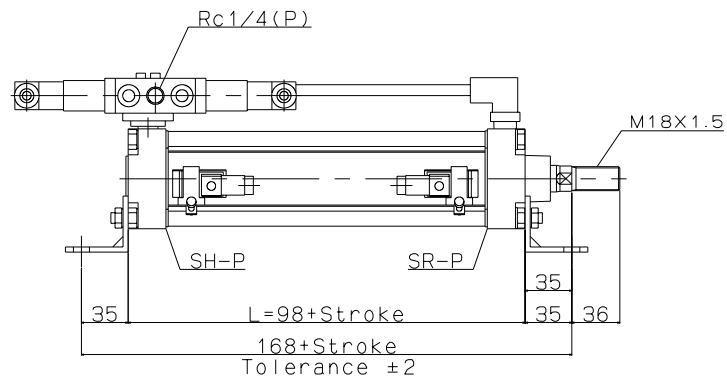

Stroke	L
100	198
150	248
200	298
250	348
300	398
400	498
500	598
600	698

JIS Symbol

SOL a SOL b
S1 S2

Model: MS6810-N-LB-63X200-HD
 Maker: KONAN
 File Name: MS681-N-LB-63-HD