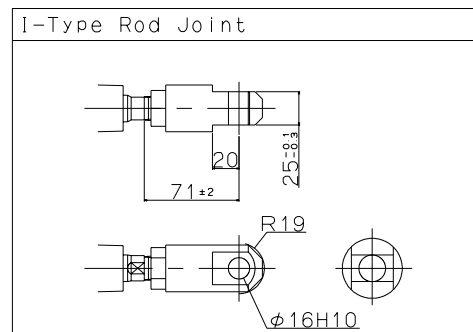

Stroke	L
100	198
150	248
200	298
250	348
300	398
400	498
500	598
600	698

JIS Symbol

SOL a SOL b
S1 S2

Model: MS6810-N-LB-63X200-HD
 Maker: KONAN
 File Name: MS681-N-LB-63-HD