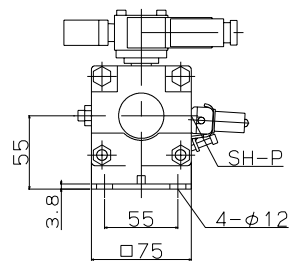

Stroke	L
100	198
150	248
200	298
250	348
300	398
400	498
500	598
600	698

JIS Symbol

SOL a SOL b
S1 S2

Model: MS6810-N-LB-63X200-HD
 Maker: KONAN
 File Name: MS681-N-LB-63-HD