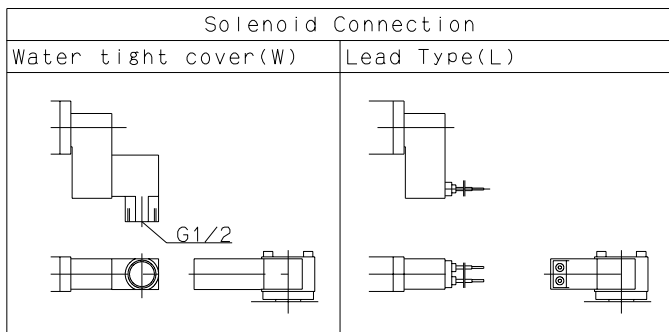

Stroke	L
100	198
150	248
200	298
250	348
300	398
400	498
500	598
600	698

JIS Symbol

SOL a SOL b
S1 S2

Model: MS6810-N-LB-63X200-HD
 Maker: KONAN
 File Name: MS681-N-LB-63-HD