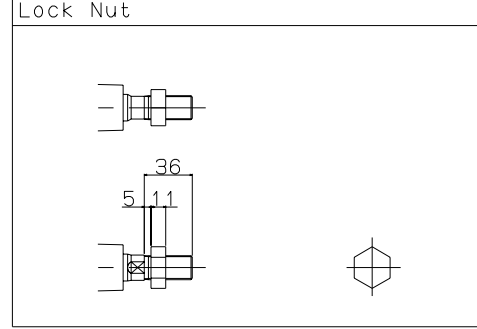

Stroke	L
100	198
150	248
200	298
250	348
300	398
400	498
500	598
600	698

JIS Symbol

S1 P S2 SOL.

Model: MS6810-N-LB-63X200-HS
 Maker: KONAN
 File Name: MS681-N-LB-63-HS