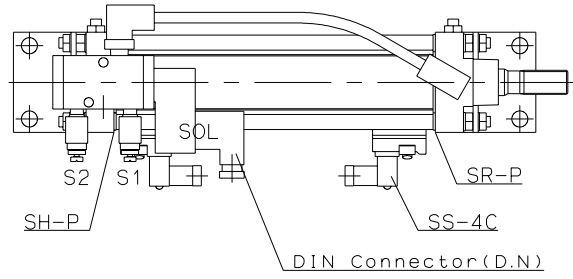

Stroke	L
100	198
150	248
200	298
250	348
300	398
400	498
500	598
600	698

JIS Symbol

S1 P S2 SOL.

Model: MS6810-N-LB-63X200-HS
 Maker: KONAN
 File Name: MS681-N-LB-63-HS