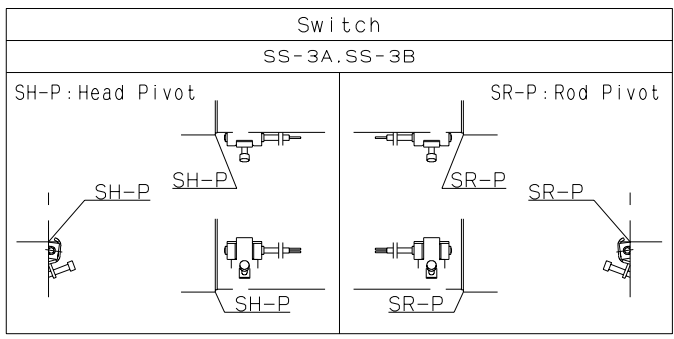

Stroke	L
100	198
150	248
200	298
250	348
300	398
400	498
500	598
600	698

JIS Symbol

S1 P S2 SOL.

Model: MS6810-N-LB-63X200-HS
 Maker: KONAN
 File Name: MS681-N-LB-63-HS