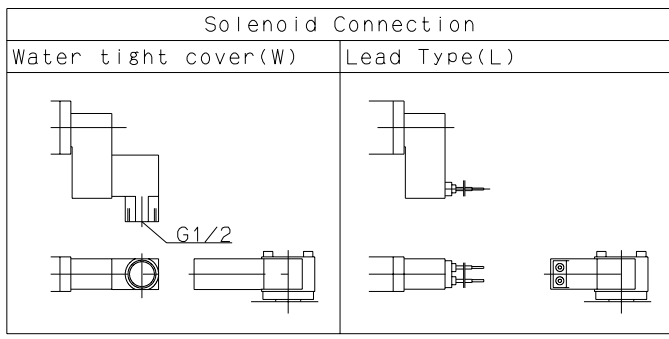

Stroke	L
100	198
150	248
200	298
250	348
300	398
400	498
500	598
600	698

JIS Symbol

S1 P S2 SOL.

Model: MS6810-N-LB-63X200-HS
 Maker: KONAN
 File Name: MS681-N-LB-63-HS