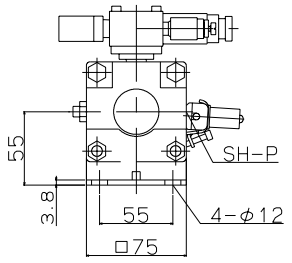

Stroke	L
100	198
150	248
200	298
250	348
300	398
400	498
500	598
600	698

JIS Symbol

S1 P S2 SOL.

Model: MS6810-N-LB-63X200-HS
 Maker: KONAN
 File Name: MS681-N-LB-63-HS