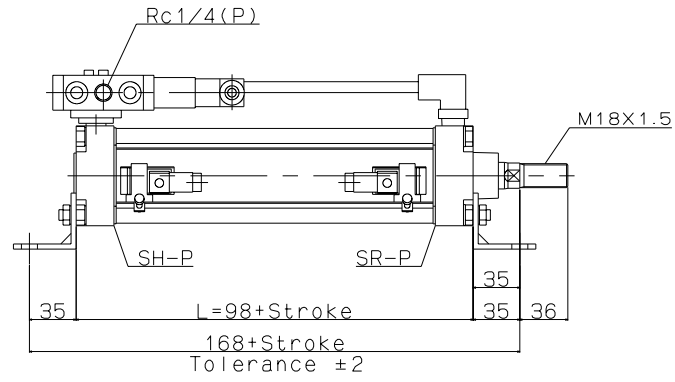

Stroke	L
100	198
150	248
200	298
250	348
300	398
400	498
500	598
600	698

JIS Symbol

S1 P S2 SOL.

Model: MS6810-N-LB-63X200-HS
 Maker: KONAN
 File Name: MS681-N-LB-63-HS