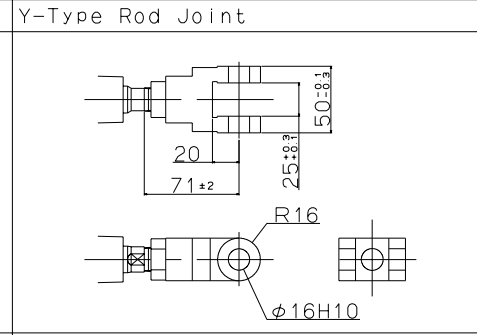

Stroke	L
100	198
150	248
200	298
250	348
300	398
400	498
500	598
600	698

JIS Symbol

S1 P S2 SOL.

Model: MS6810-N-LB-63X200-HS
 Maker: KONAN
 File Name: MS681-N-LB-63-HS