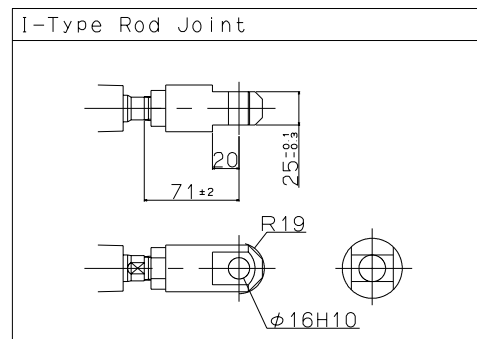

Stroke	L
100	198
150	248
200	298
250	348
300	398
400	498
500	598
600	698

JIS Symbol

S1 P S2 SOL.

Model: MS6810-N-LB-63X200-HS
 Maker: KONAN
 File Name: MS681-N-LB-63-HS