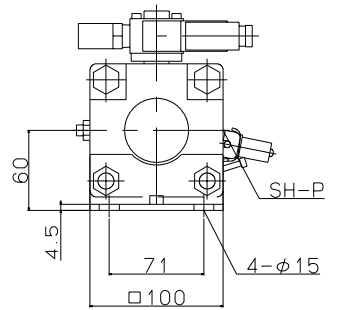

Stroke	L
100	214
150	264
200	314
250	364
300	414
400	514
500	614
600	714
700	814
800	914

JIS Symbol

Model: MS6810-N-LB-80X200-HD
 Maker: KONAN
 File Name: MS681-N-LB-80-HD