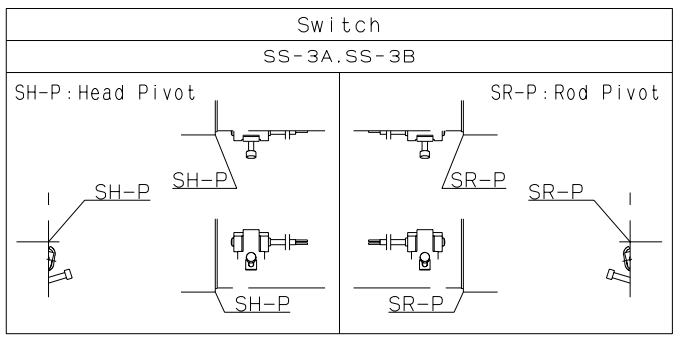

Stroke	L
100	214
150	264
200	314
250	364
300	414
400	514
500	614
600	714
700	814
800	914

JIS Symbol

Model: MS6810-N-LB-80X200-HD
 Maker: KONAN
 File Name: MS681-N-LB-80-HD