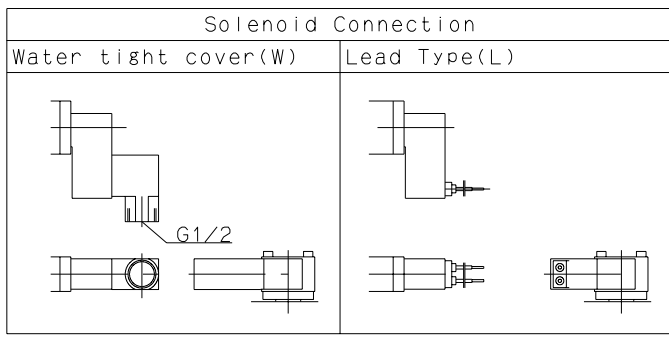

Stroke	L
100	214
150	264
200	314
250	364
300	414
400	514
500	614
600	714
700	814
800	914

JIS Symbol

Model: MS6810-N-LB-80X200-HD
 Maker: KONAN
 File Name: MS681-N-LB-80-HD