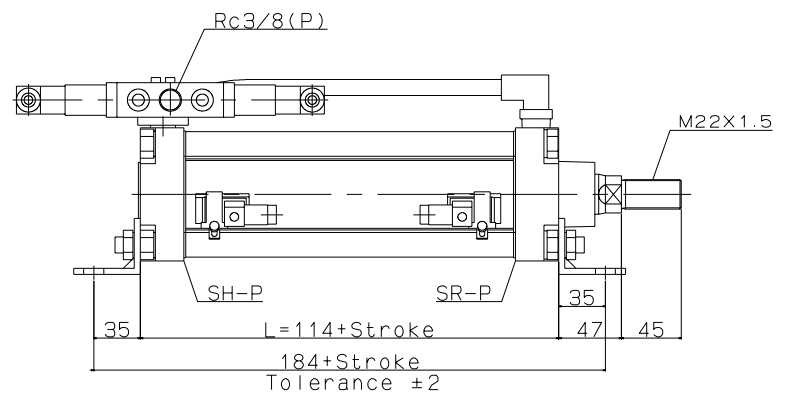

Stroke	L
100	214
150	264
200	314
250	364
300	414
400	514
500	614
600	714
700	814
800	914

JIS Symbol

Model: MS6810-N-LB-80X200-HD
 Maker: KONAN
 File Name: MS681-N-LB-80-HD