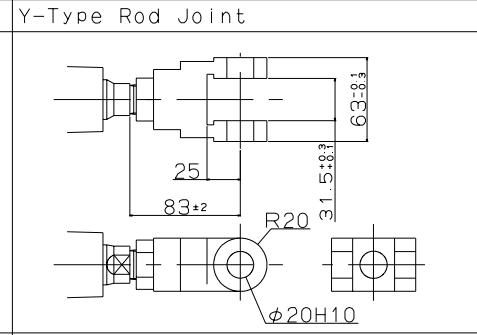

Stroke	L
100	214
150	264
200	314
250	364
300	414
400	514
500	614
600	714
700	814
800	914

JIS Symbol

Model: MS6810-N-LB-80X200-HD
 Maker: KONAN
 File Name: MS681-N-LB-80-HD