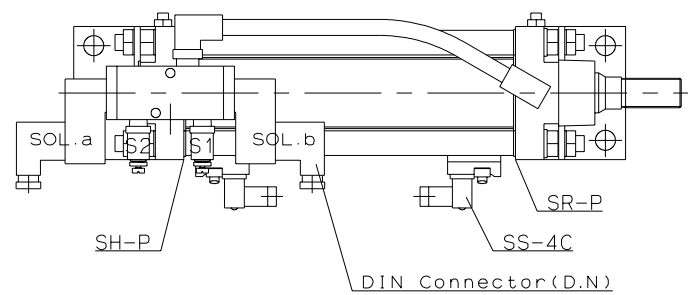

Stroke	L
100	214
150	264
200	314
250	364
300	414
400	514
500	614
600	714
700	814
800	914

JIS Symbol

Model: MS6810-N-LB-80X200-HD
 Maker: KONAN
 File Name: MS681-N-LB-80-HD