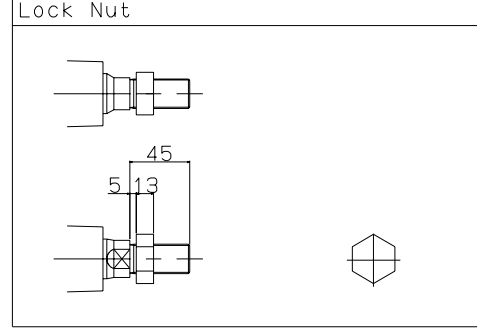

Stroke	L
100	214
150	264
200	314
250	364
300	414
400	514
500	614
600	714
700	814
800	914

JIS Symbol

Model: MS6810-N-LB-80X200-HD
 Maker: KONAN
 File Name: MS681-N-LB-80-HD