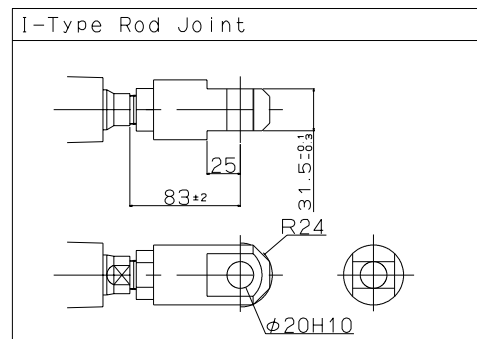

Stroke	L
100	214
150	264
200	314
250	364
300	414
400	514
500	614
600	714
700	814
800	914

JIS Symbol

Model: MS6810-N-LB-80X200-HD
 Maker: KONAN
 File Name: MS681-N-LB-80-HD