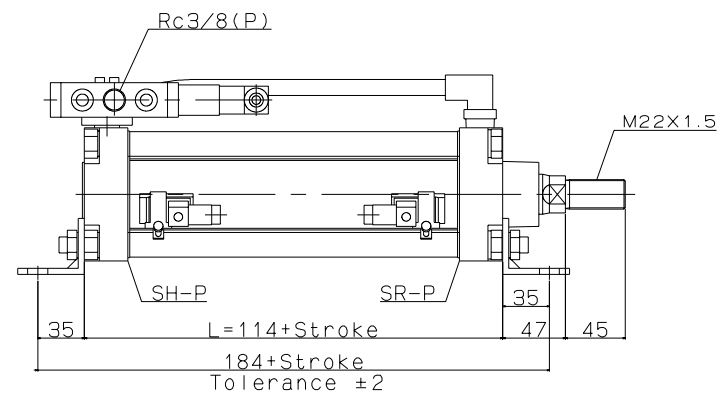

Stroke	L
100	214
150	264
200	314
250	364
300	414
400	514
500	614
600	714
700	814
800	914

JIS Symbol

Model: MS6810-N-LB-80X200-HS
 Maker: KONAN
 File Name: MS681-N-LB-80-HS