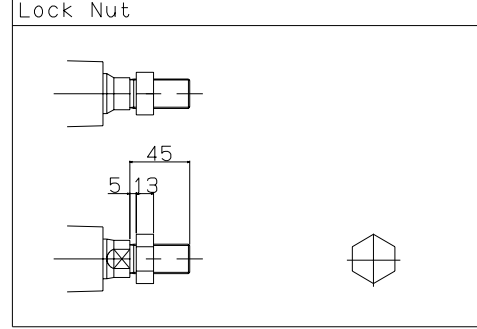

Stroke	L
100	214
150	264
200	314
250	364
300	414
400	514
500	614
600	714
700	814
800	914

JIS Symbol

Model: MS6810-N-LB-80X200-HS
 Maker: KONAN
 File Name: MS681-N-LB-80-HS