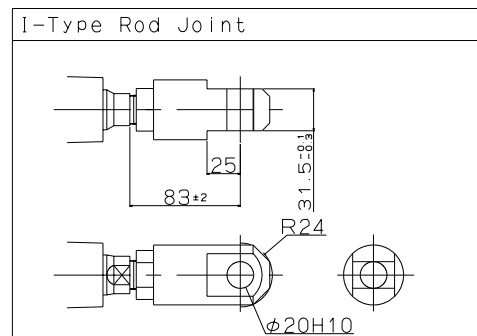

Stroke	L
100	214
150	264
200	314
250	364
300	414
400	514
500	614
600	714
700	814
800	914

JIS Symbol

Model: MS6810-N-LB-80X200-HS
 Maker: KONAN
 File Name: MS681-N-LB-80-HS