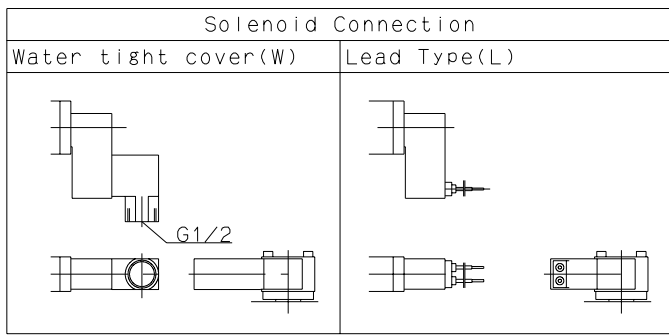

Stroke	L
100	214
150	264
200	314
250	364
300	414
400	514
500	614
600	714
700	814
800	914

JIS Symbol

Model: MS6810-N-LB-80X200-HS
 Maker: KONAN
 File Name: MS681-N-LB-80-HS