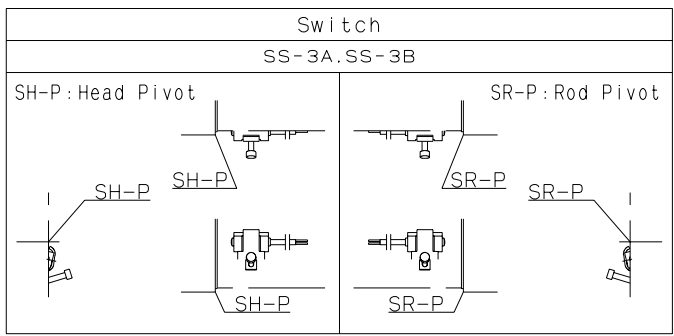

Stroke	L
100	214
150	264
200	314
250	364
300	414
400	514
500	614
600	714
700	814
800	914

JIS Symbol

Model: MS6810-N-LB-80X200-HS
 Maker: KONAN
 File Name: MS681-N-LB-80-HS