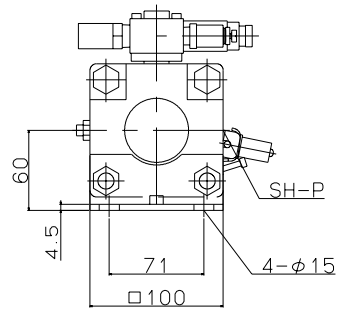

Stroke	L
100	214
150	264
200	314
250	364
300	414
400	514
500	614
600	714
700	814
800	914

JIS Symbol

Model: MS6810-N-LB-80X200-HS
 Maker: KONAN
 File Name: MS681-N-LB-80-HS