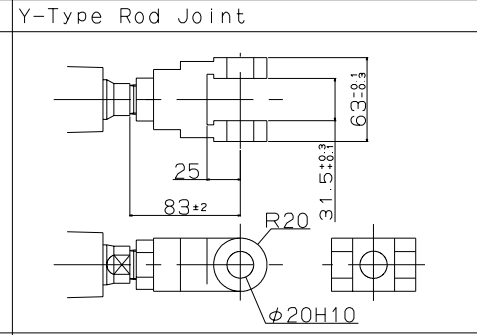

Stroke	L
100	214
150	264
200	314
250	364
300	414
400	514
500	614
600	714
700	814
800	914

JIS Symbol

Model: MS6810-N-LB-80X200-HS
 Maker: KONAN
 File Name: MS681-N-LB-80-HS