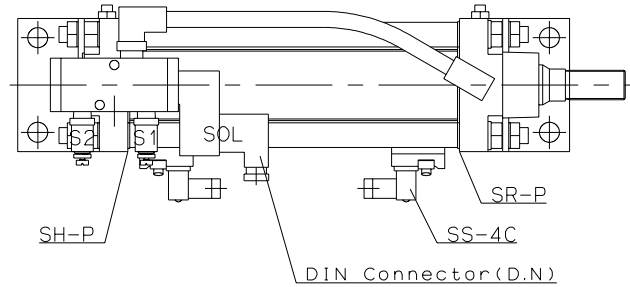

Stroke	L
100	214
150	264
200	314
250	364
300	414
400	514
500	614
600	714
700	814
800	914

JIS Symbol

Model: MS6810-N-LB-80X200-HS
 Maker: KONAN
 File Name: MS681-N-LB-80-HS